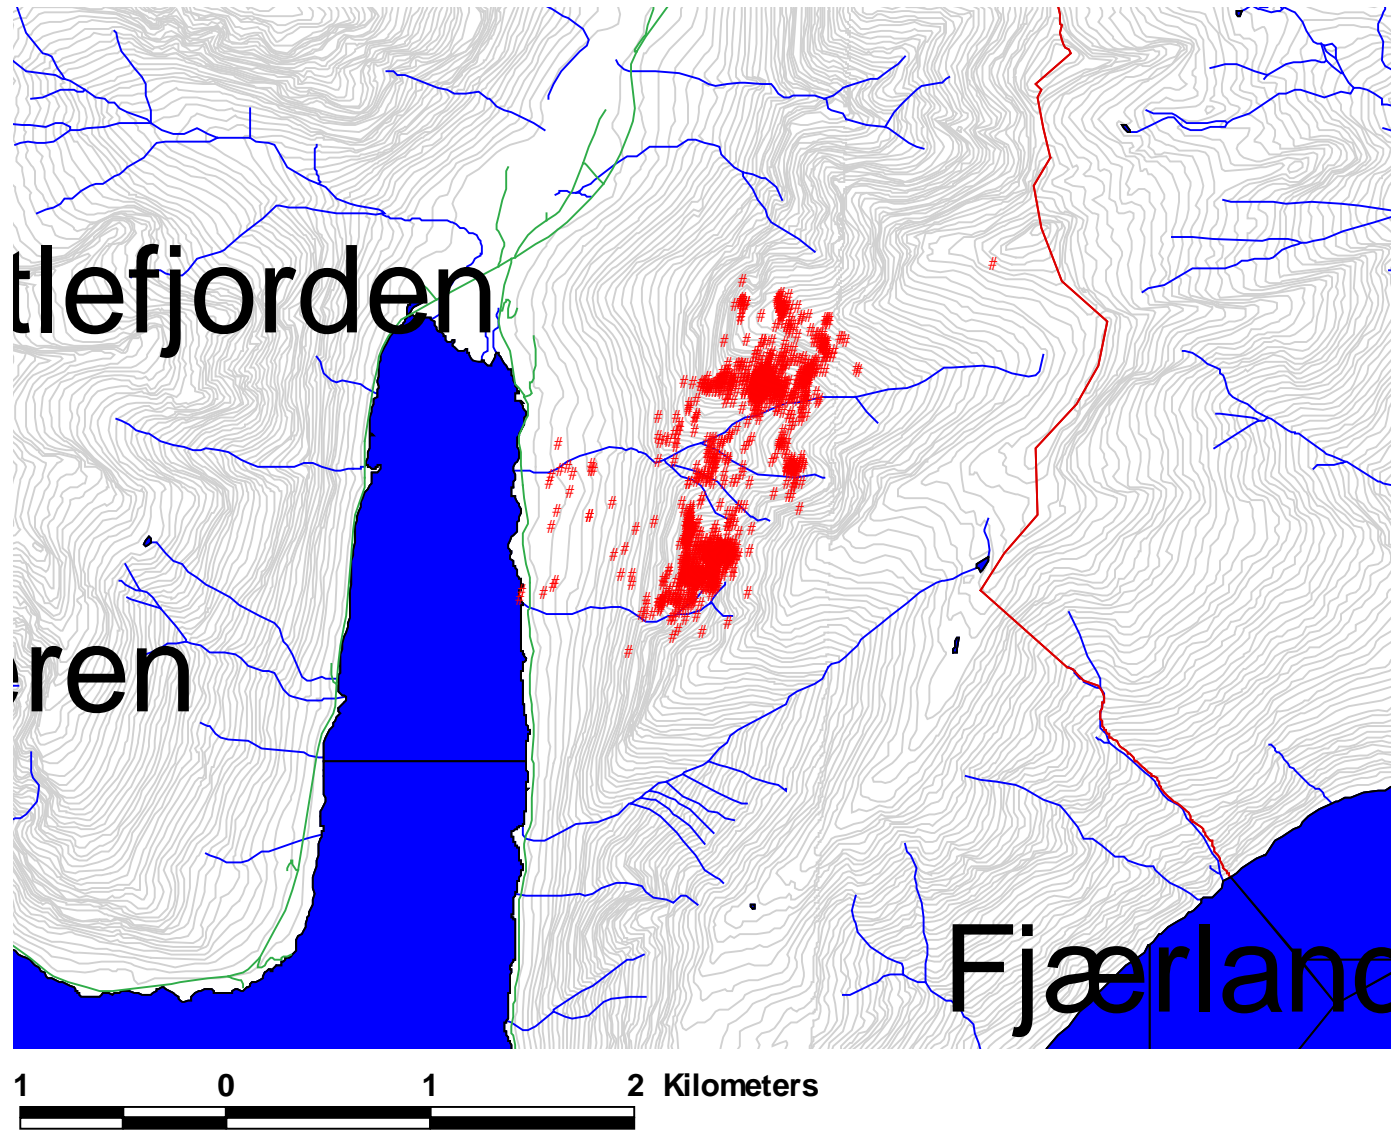

142.215 2005 brunst (oktober)