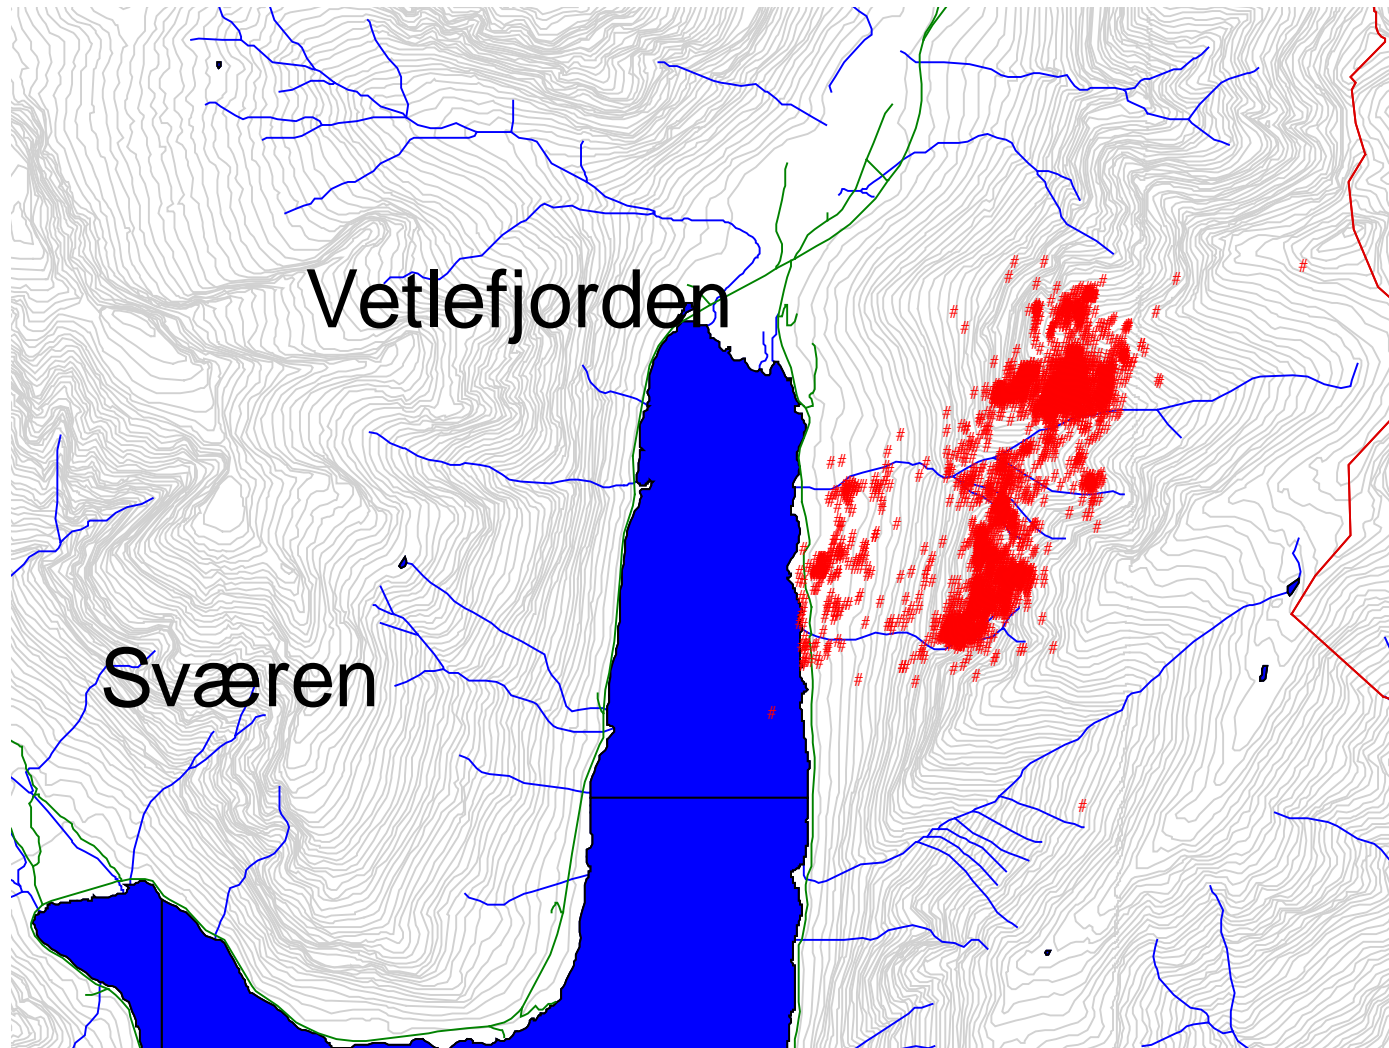

142215_2005.dbf

- # kalving
- Hovedveil.shp
- Vann4f.shp
- Kontur kyst vann og fy
- Admin områdel.shp
- Vann4l.shp
- Høydekoterl.shp

142.215 2005 brunst (oktober)

- 142215_2005.dbf
- # brunst
 - Hovedveil.shp
 - Vann4f.shp
 - Kontur kyst vann og fy
 - Admin område1.shp
 - Vann4l.shp
 - Høydekoter1.shp

142.215 2005 jakt

- 142215_2005.dbf
- # jakt
 - Hovedveil.shp
 - Vann4f.shp
 - Kontur kyst vann og fylke
 - Admin områdel.shp
 - Vann4l.shp
 - Høydekoterl.shp