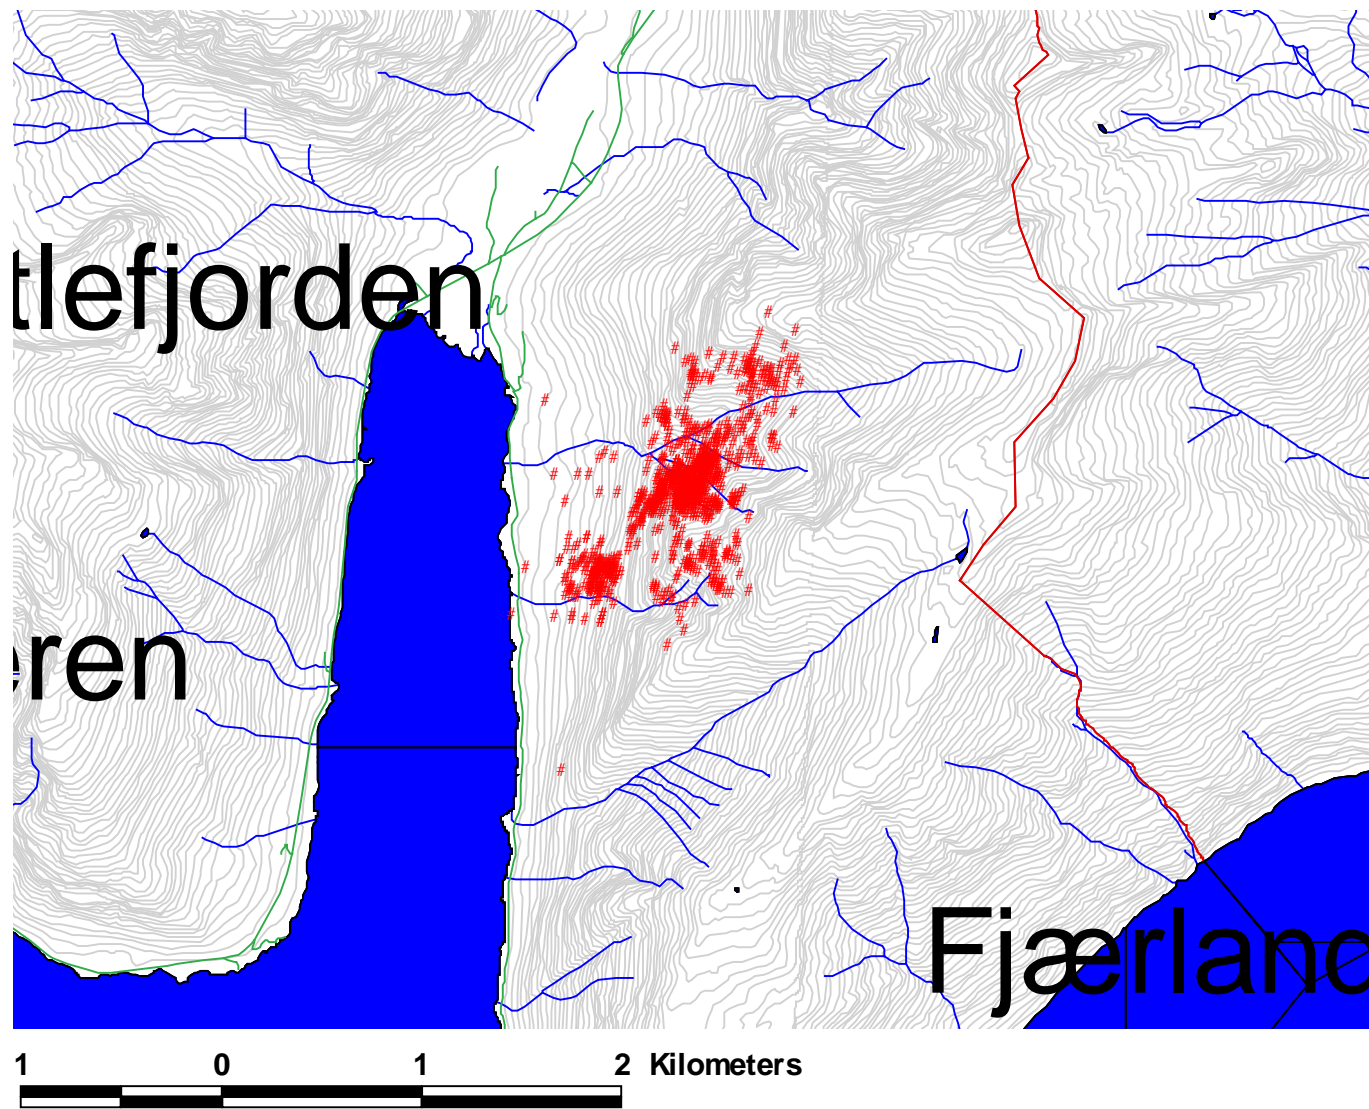

Vann4f.shp

Kontur kyst vann og fy

Admin område1.shp

Vann4l.shp

Høydekoter1.shp

1 0 1 2 Kilometers

142.215 2005 måned

142215_2005.dbf

- 01
- 02
- 03
- 04
- 05
- 06
- 07
- 08
- 09
- 10
- 11
- Hovedveil.shp
- Vann4f.shp
- Kontur kyst vann og fy
- Admin områdel.shp
- Vann4l.shp
- Høydekoterl.shp

1 0 1 2 Kilometers

142.215 2005 kalving (juni)