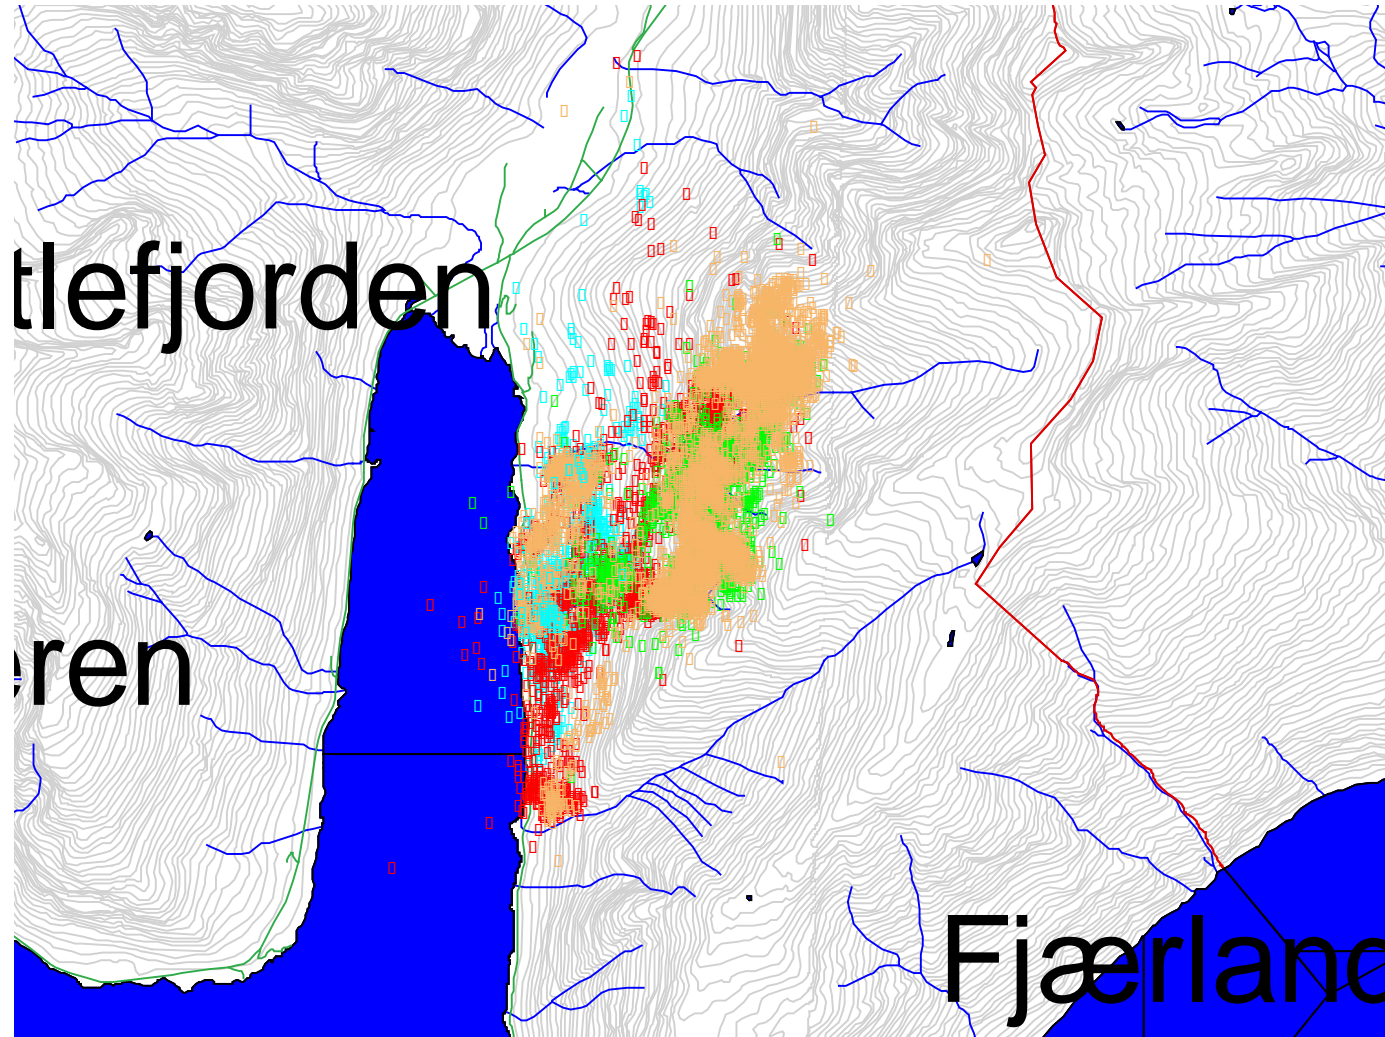

142.215 2005 oversikt

142.215 2005 sesong

142215_2005.dbf

1 winter

2 spring

3 summer

4 autumn

Hovedveil.shp

Vann4f.shp

Kontur kyst vann og fy

Admin område1.shp

Vann4l.shp

Høydekoter1.shp

1 0 1 2 Kilometers

142.215 2005 måned

142215_2005.dbf

- 01
- 02
- 03
- 04
- 05
- 06
- 07
- 08
- 09
- 10
- 11
- Hovedveil.shp
- Vann4f.shp
- Kontur kyst vann og fy
- Admin områdel.shp
- Vann4l.shp
- Høydekoterl.shp

1 0 1 2 Kilometers

142.215 2005 kalving (juni)