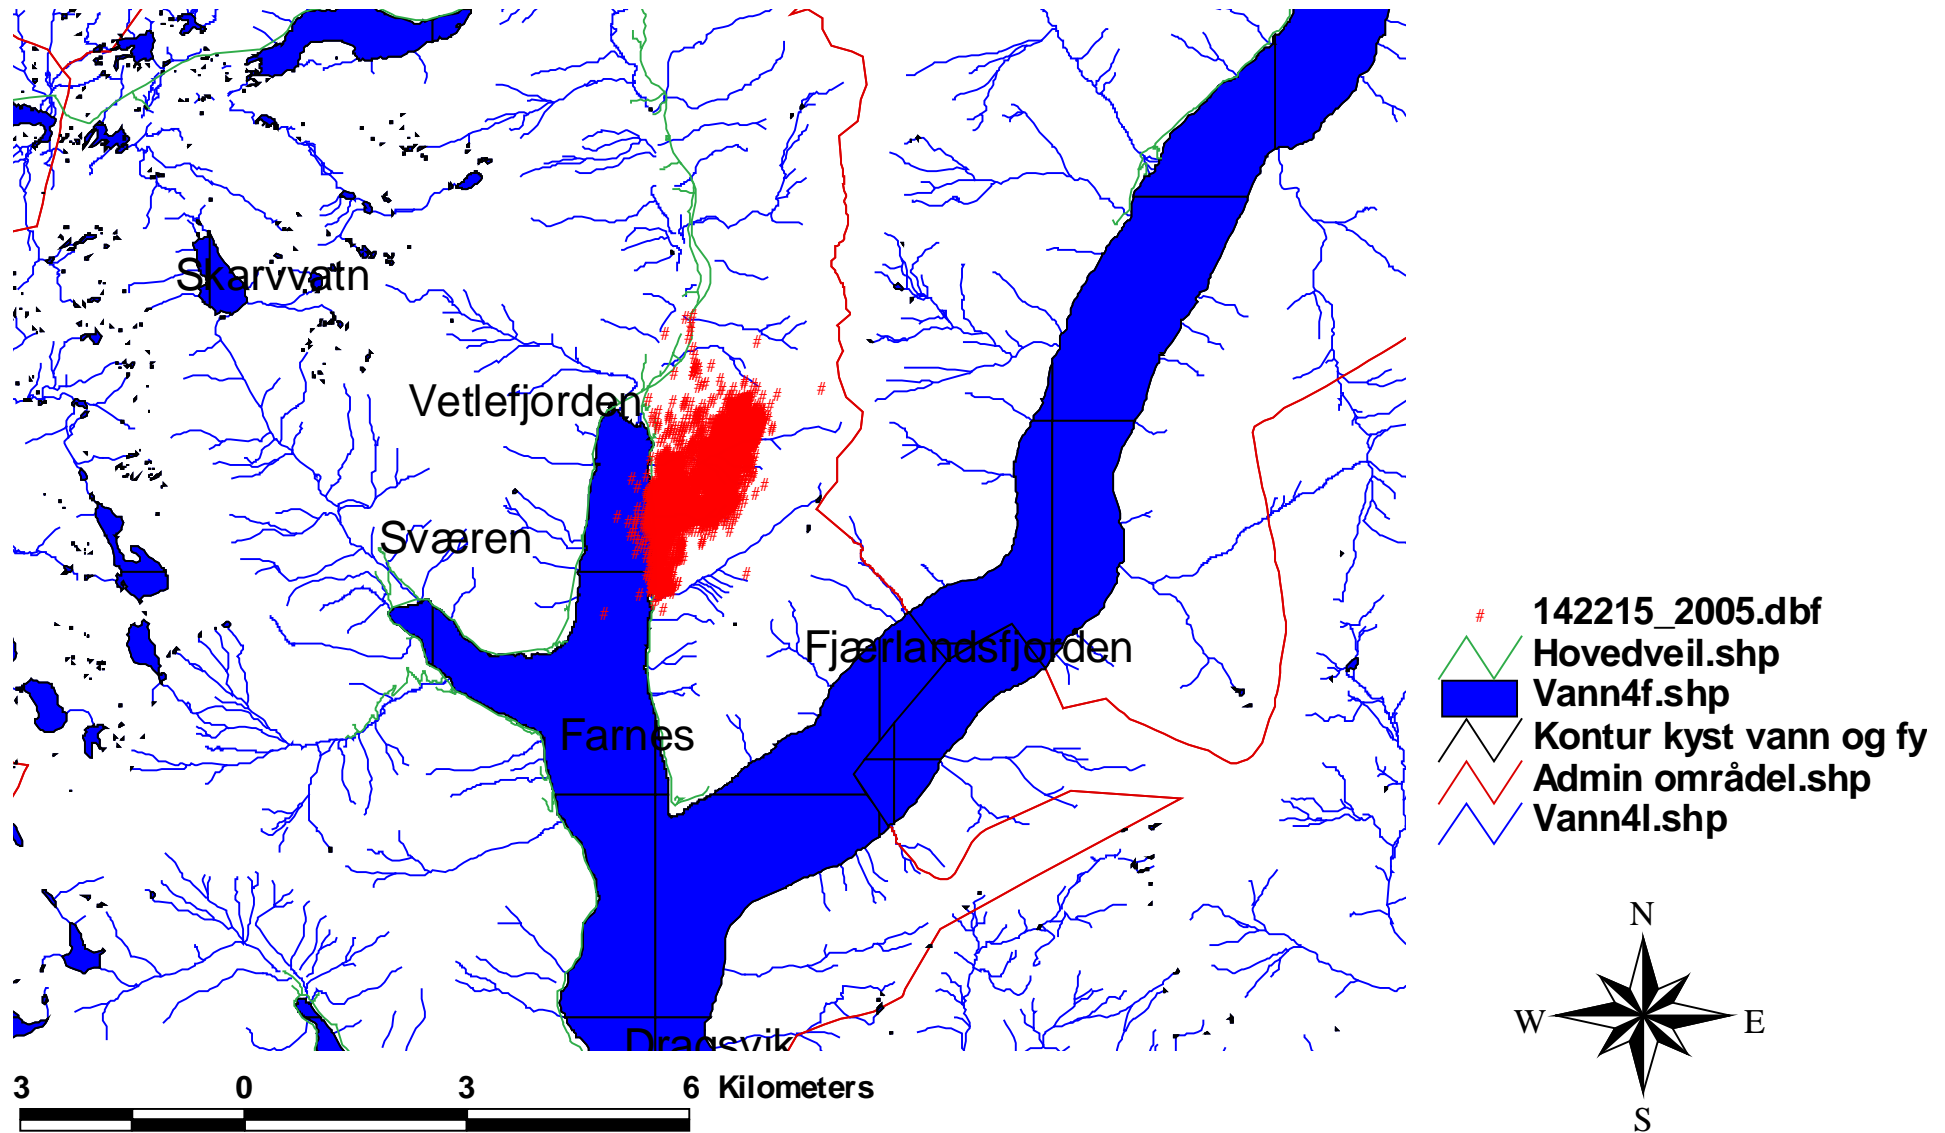

142.215 2005 oversikt

142.215 2005 sesong

142215_2005.dbf

1 winter

2 spring

3 summer

4 autumn

Hovedveil.shp

Vann4f.shp

Kontur kyst vann og fy

Admin område1.shp

Vann4l.shp

Høydekoter1.shp

1 0 1 2 Kilometers

142.215 2005 måned

142215_2005.dbf

- 01
- 02
- 03
- 04
- 05
- 06
- 07
- 08
- 09
- 10
- 11
- Hovedveil.shp
- Vann4f.shp
- Kontur kyst vann og fy
- Admin områdel.shp
- Vann4l.shp
- Høydekoterl.shp

1 0 1 2 Kilometers

142.215 2005 kalving (juni)