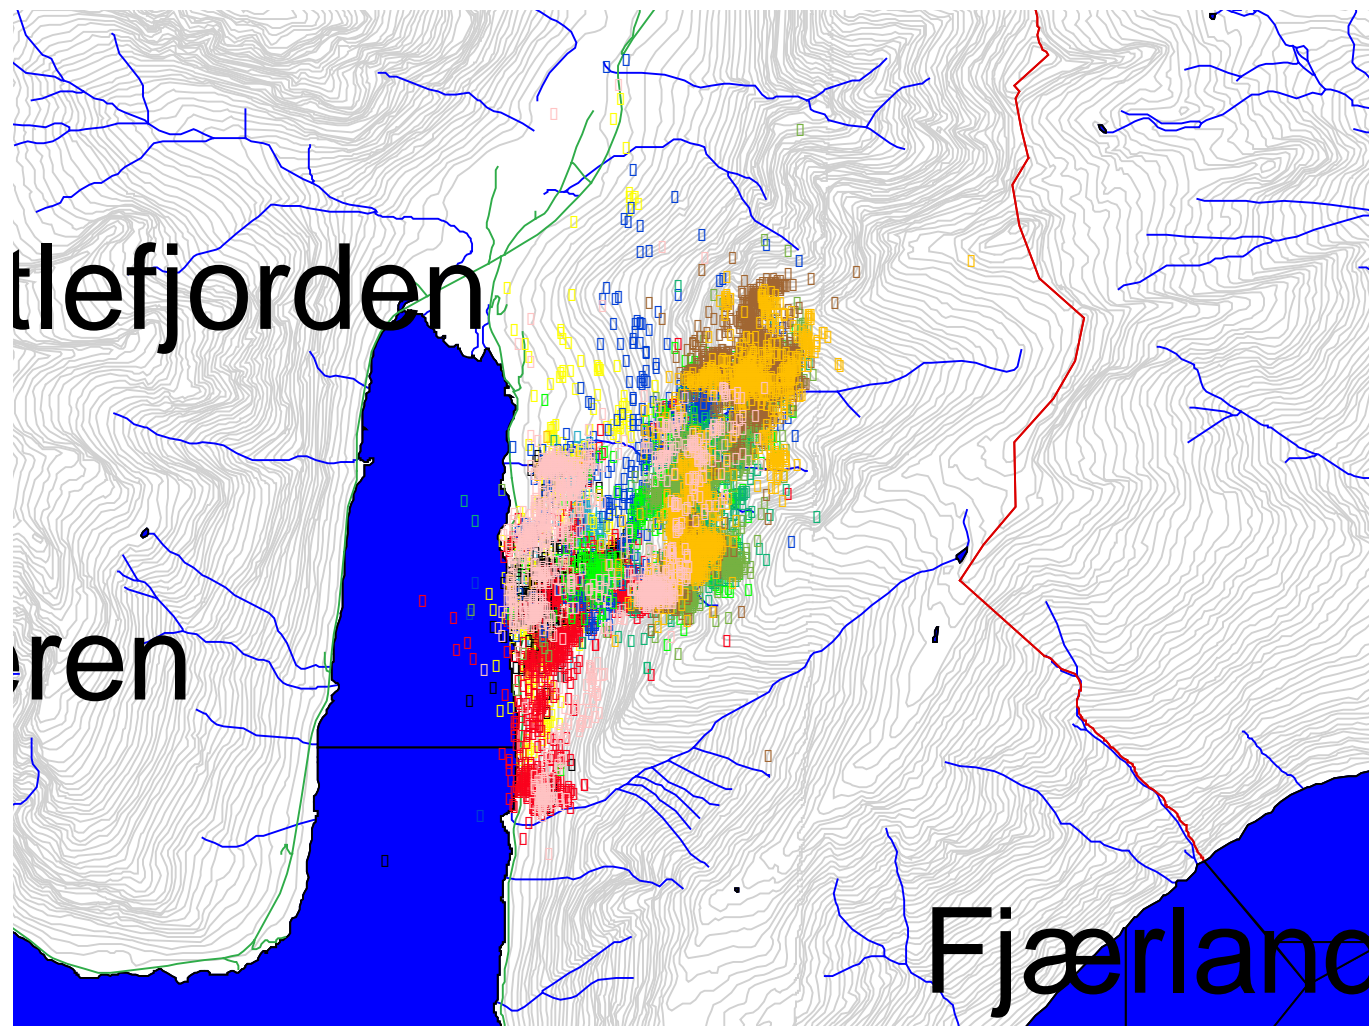

Vann4f.shp

Kontur kyst vann og fy

Admin område1.shp

Vann4l.shp

Høydekoter1.shp

1 0 1 2 Kilometers

142.215 2005 måned

142215_2005.dbf

- 01
- 02
- 03
- 04
- 05
- 06
- 07
- 08
- 09
- 10
- 11
- Hovedveil.shp
- Vann4f.shp
- Kontur kyst vann og fy
- Admin områdel.shp
- Vann4l.shp
- Høydekoterl.shp

1 0 1 2 Kilometers

142.215 2005 kalving (juni)