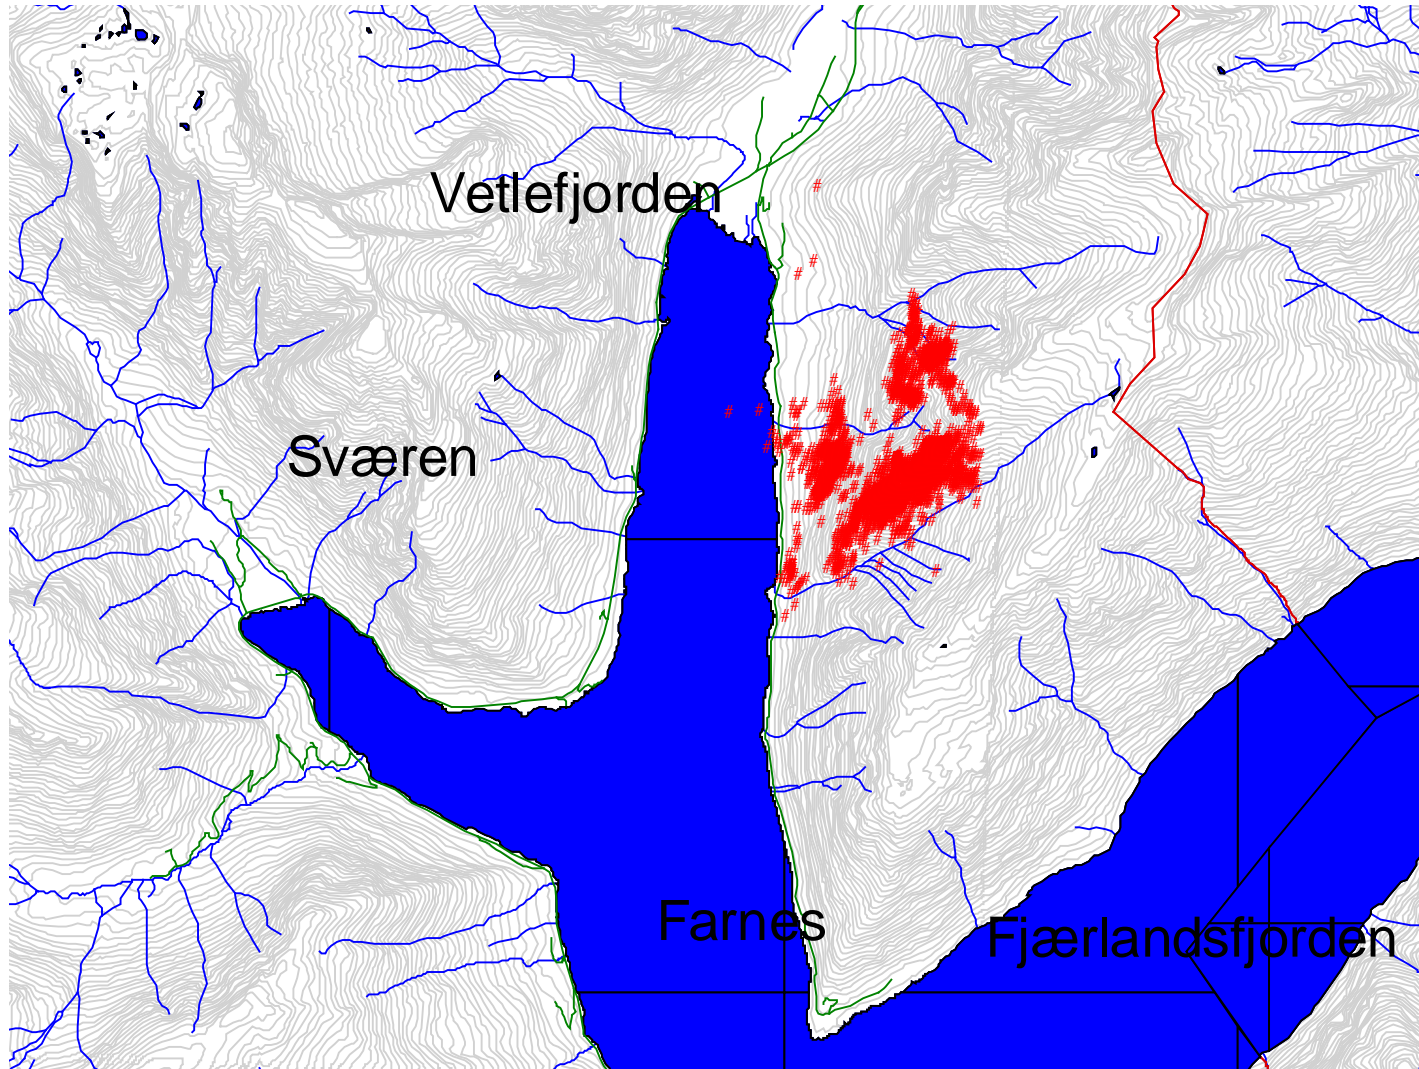

142.259 2005 oversikt

142.259 2005 sesong

142259_2005.dbf

-  1 winter
-  2 spring
-  3 summer
-  4 autumn
-  Hovedveil.shp
-  Vann4f.shp
-  Kontur kyst vann og fylk
-  Admin område.shp
-  Vann4l.shp
-  Høydekoterl.shp

3 0 3 6 Kilometers

142.259 2005 måned

142.259 2005 kalving (juni)

- 142259_2005.dbf
- # kalving
 - Hovedveil.shp
 - Vann4f.shp
 - Kontur kyst vann og fy
 - Admin områdel.shp
 - Vann4l.shp
 - Høydekoterl.shp

142.259 2005 brunst (oktober)

142.259 2005 jakt

142259_2005.dbf

- # jakt
- Hovedveil.shp
- Vann4f.shp
- Kontur kyst vann og fy
- Admin område.shp
- Vann4l.shp
- Høydekoterl.shp