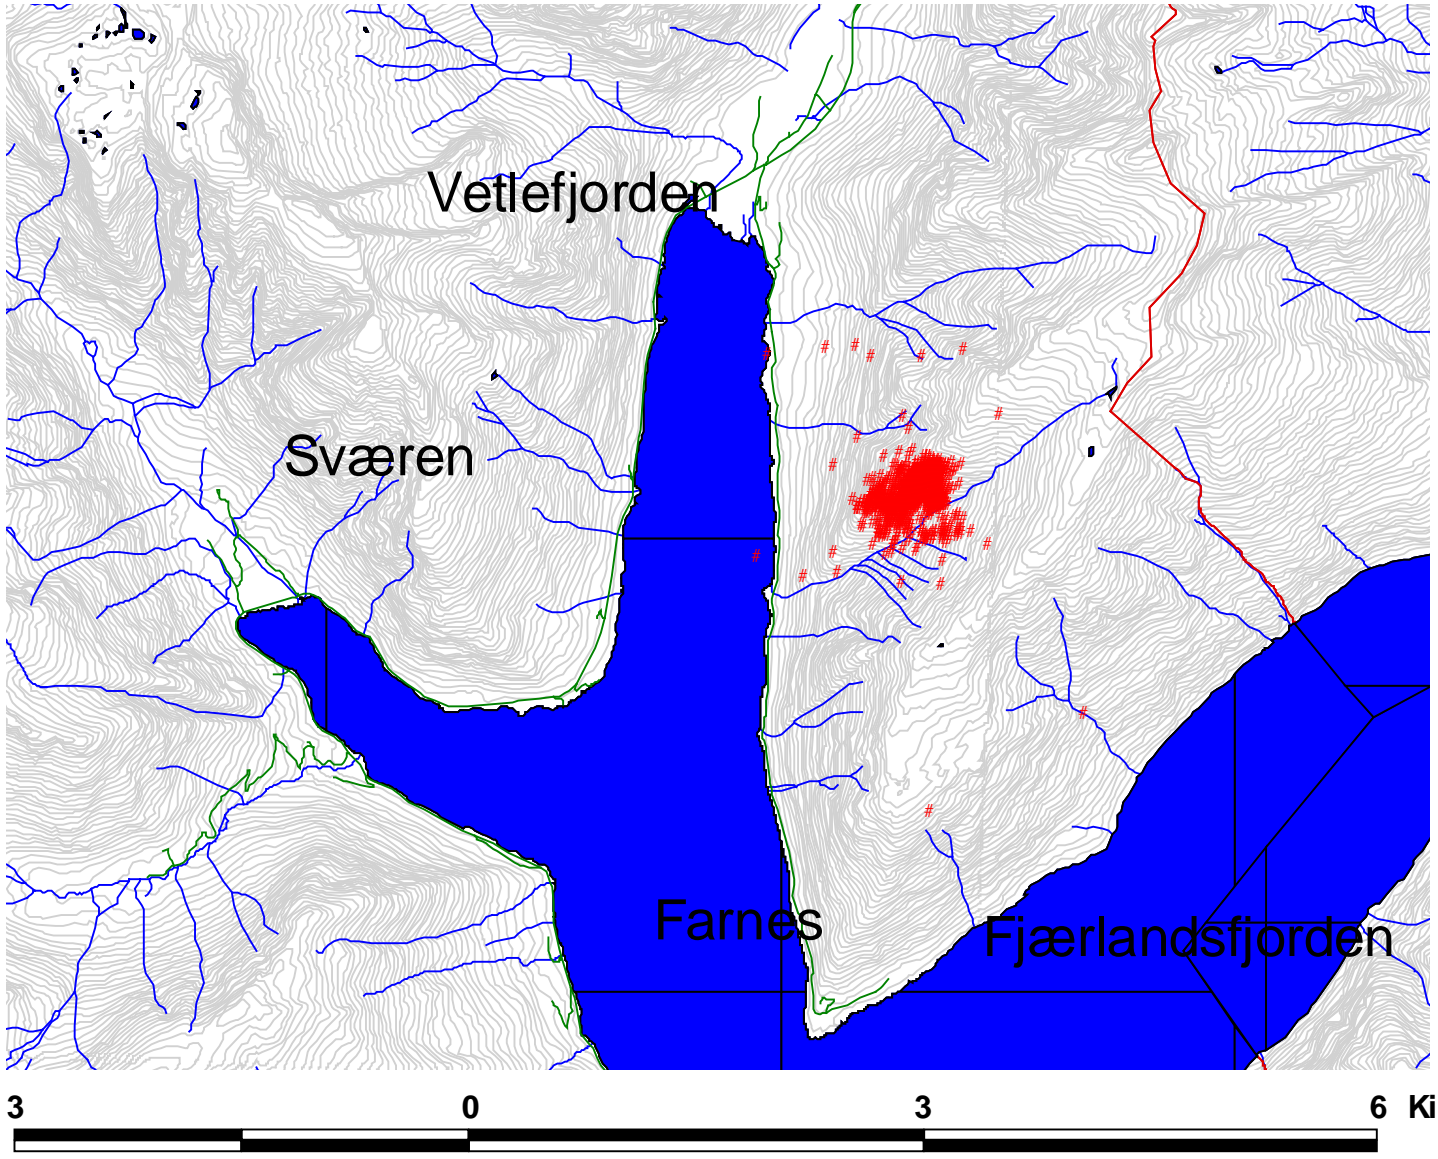

142.259 2005 oversikt

142.259 2005 sesong

142259_2005.dbf

-  1 winter
-  2 spring
-  3 summer
-  4 autumn
-  Hovedveil.shp
-  Vann4f.shp
-  Kontur kyst vann og fylk
-  Admin område.shp
-  Vann4l.shp
-  Høydekoterl.shp

3 0 3 6 Kilometers

142.259 2005 måned

142.259 2005 kalving (juni)

- 142259_2005.dbf
- # kalving
 - Hovedveil.shp
 - Vann4f.shp
 - Kontur kyst vann og fy
 - Admin områdel.shp
 - Vann4l.shp
 - Høydekoterl.shp

142.259 2005 brunst (oktober)

142.259 2005 jakt

142259_2005.dbf

- # jakt
- Hovedveil.shp
- Vann4f.shp
- Kontur kyst vann og fy
- Admin område.shp
- Vann4l.shp
- Høydekoterl.shp