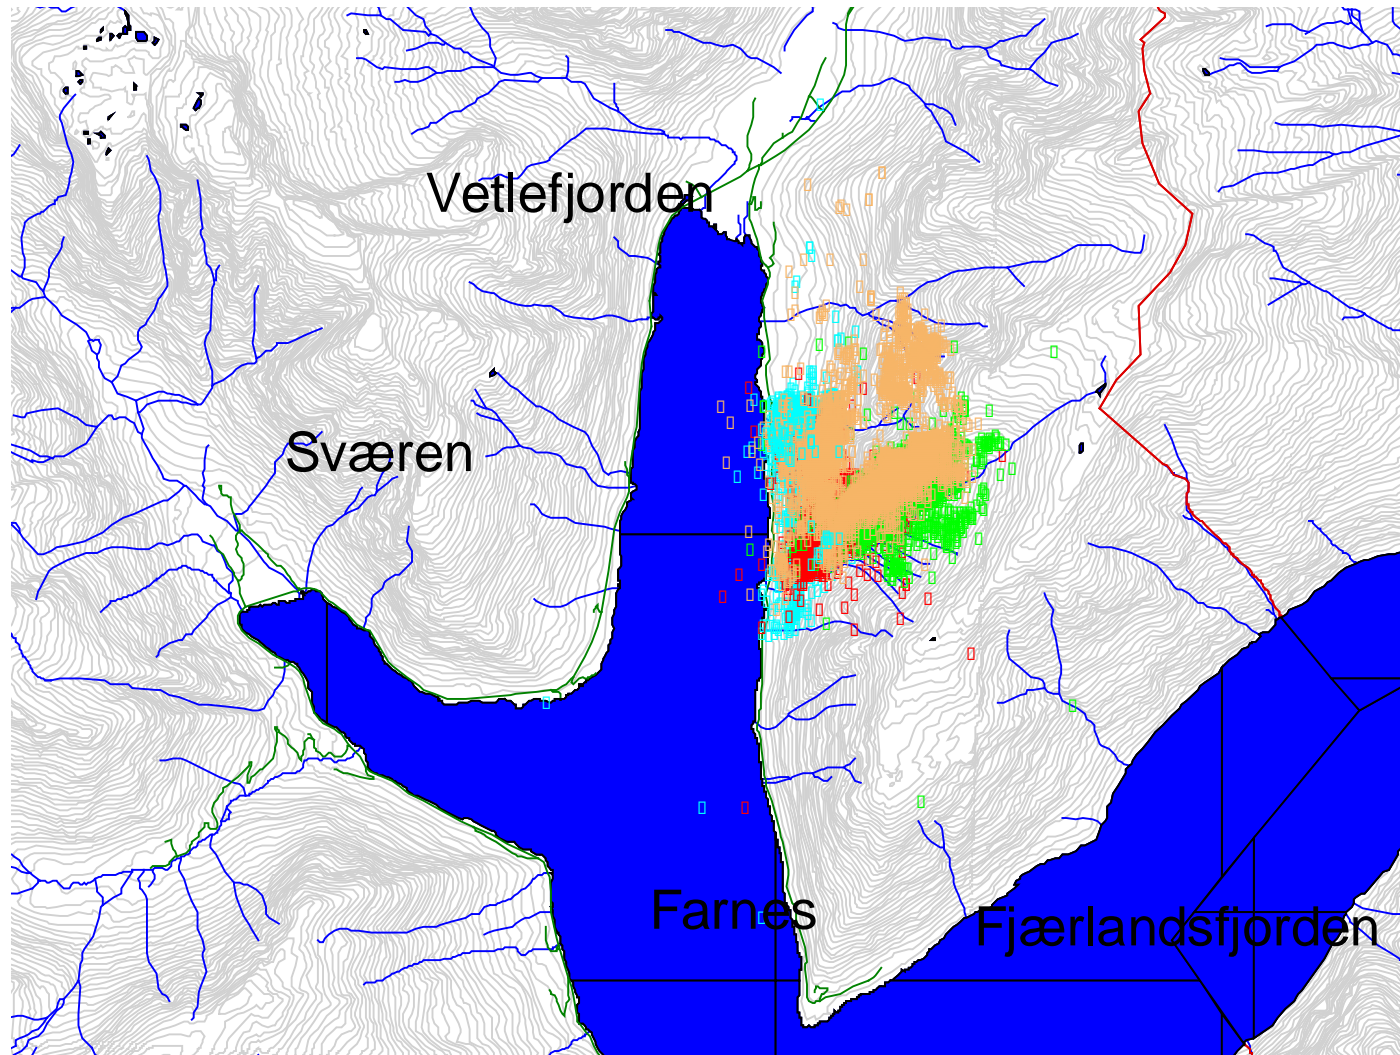

142.259 2005 oversikt

142.259 2005 sesong

142259_2005.dbf

-  1 winter
-  2 spring
-  3 summer
-  4 autumn
-  Hovedveil.shp
-  Vann4f.shp
-  Kontur kyst vann og fylk
-  Admin område.shp
-  Vann4l.shp
-  Høydekoterl.shp

3 0 3 6 Kilometers

142.259 2005 måned

142.259 2005 kalving (juni)

- 142259_2005.dbf
- # kalving
 - Hovedveil.shp
 - Vann4f.shp
 - Kontur kyst vann og fy
 - Admin områdel.shp
 - Vann4l.shp
 - Høydekoterl.shp

142.259 2005 brunst (oktober)

142.259 2005 jakt

142259_2005.dbf

- # jakt
- Hovedveil.shp
- Vann4f.shp
- Kontur kyst vann og fy
- Admin område.shp
- Vann4l.shp
- Høydekoterl.shp