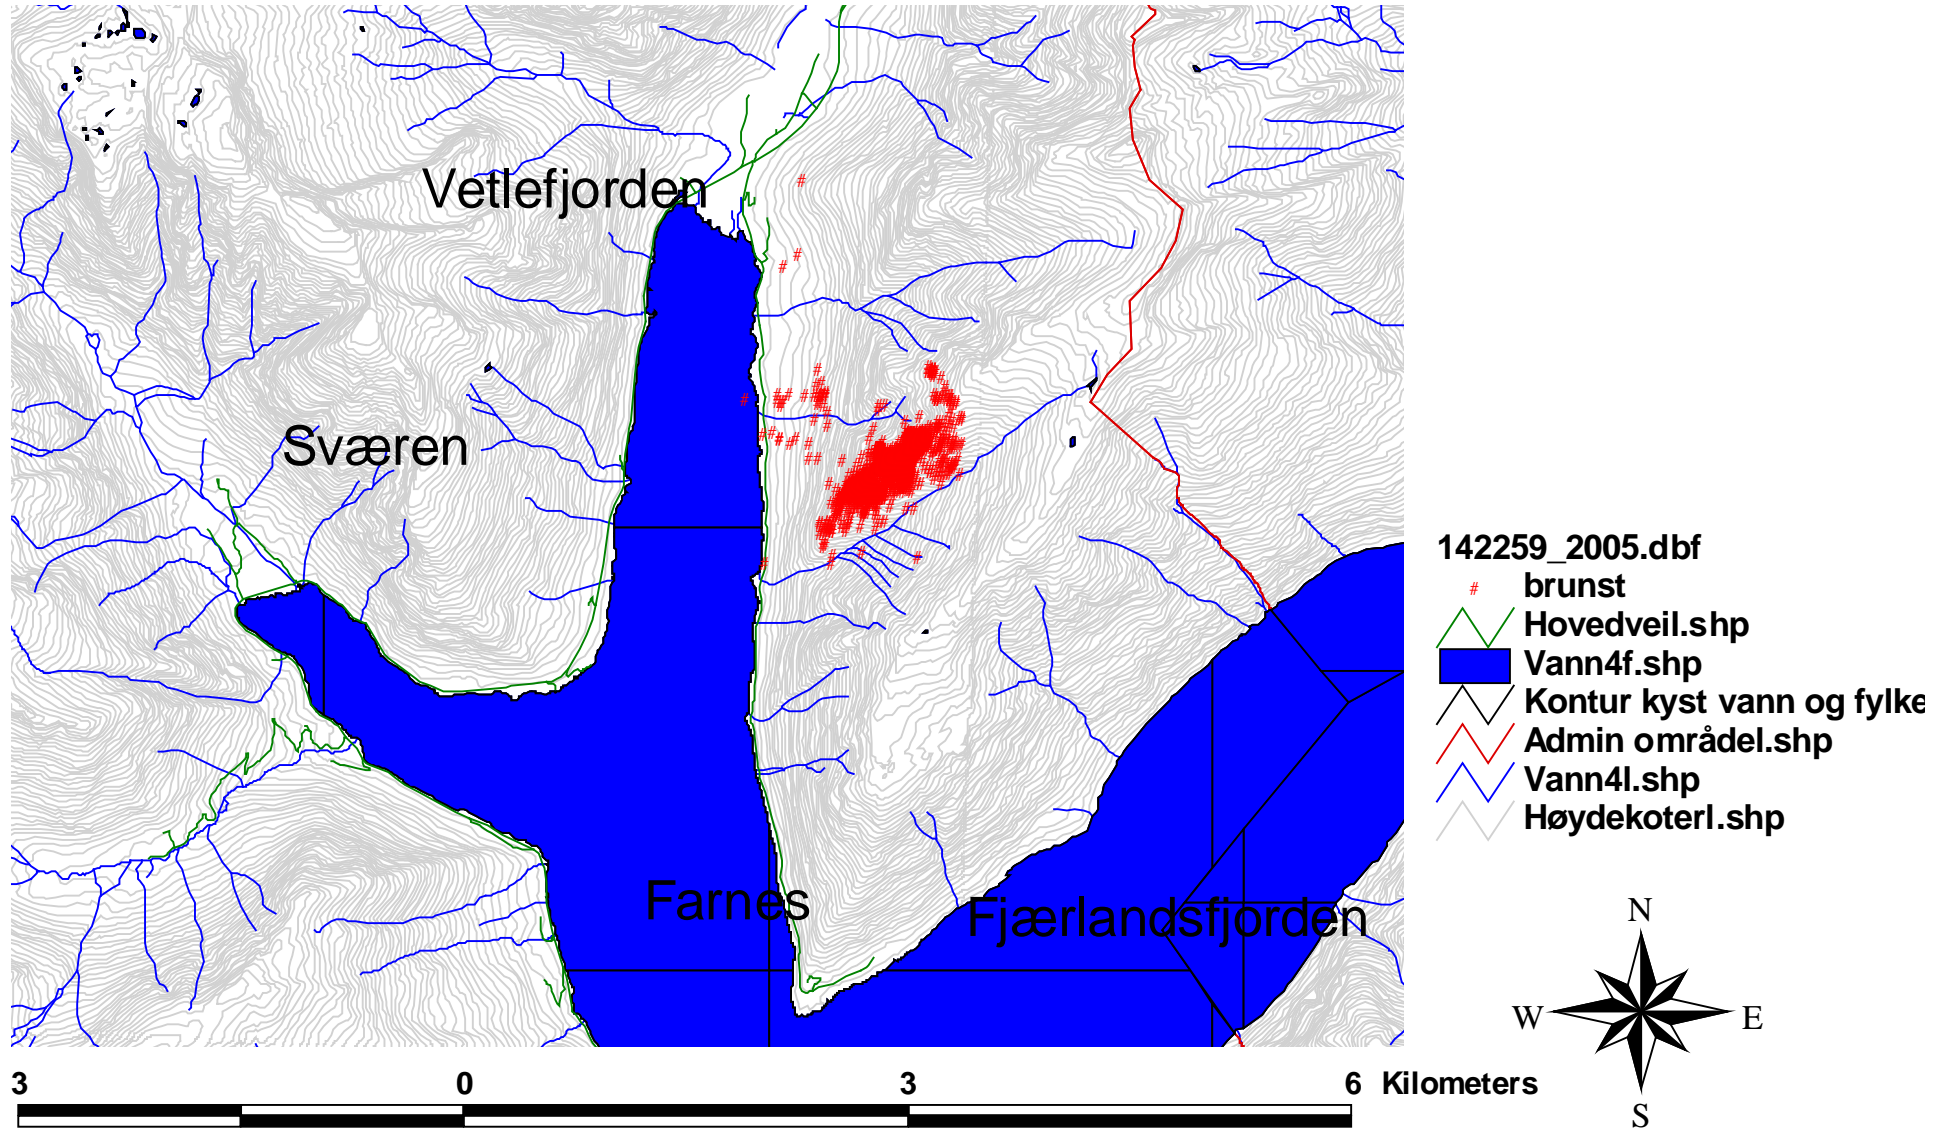

142.259 2005 oversikt

142.259 2005 sesong

142259_2005.dbf

-  1 winter
-  2 spring
-  3 summer
-  4 autumn
-  Hovedveil.shp
-  Vann4f.shp
-  Kontur kyst vann og fylk
-  Admin område.shp
-  Vann4l.shp
-  Høydekoterl.shp

3 0 3 6 Kilometers

142.259 2005 måned

142.259 2005 kalving (juni)

- 142259_2005.dbf
- # kalving
 - Hovedveil.shp
 - Vann4f.shp
 - Kontur kyst vann og fy
 - Admin områdel.shp
 - Vann4l.shp
 - Høydekoterl.shp

142.259 2005 brunst (oktober)

142.259 2005 jakt

142259_2005.dbf

- # jakt
- Hovedveil.shp
- Vann4f.shp
- Kontur kyst vann og fy
- Admin område.shp
- Vann4l.shp
- Høydekoterl.shp