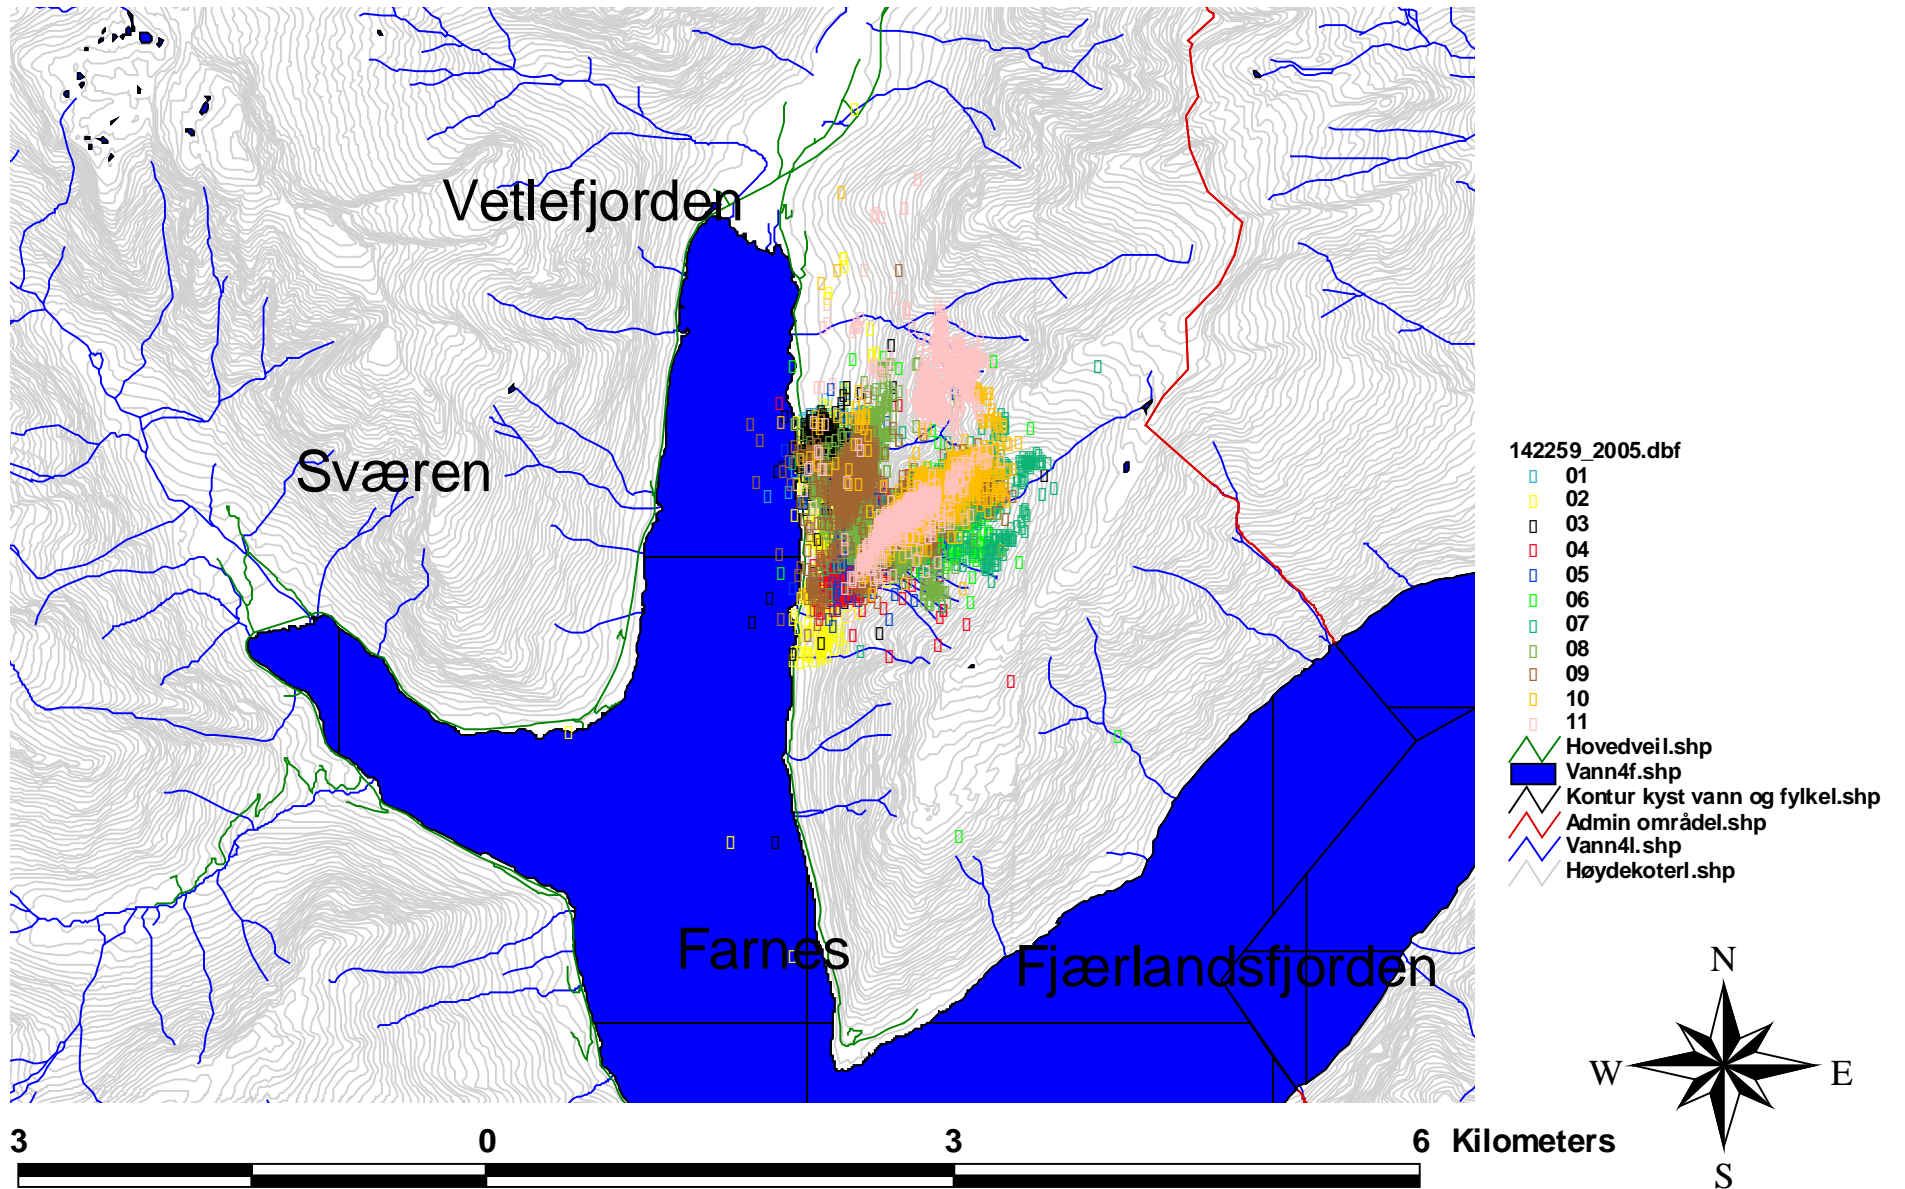

142.259 2005 oversikt

142.259 2005 sesong

142259_2005.dbf

-  1 winter
-  2 spring
-  3 summer
-  4 autumn
-  Hovedveil.shp
-  Vann4f.shp
-  Kontur kyst vann og fylk
-  Admin område.shp
-  Vann4l.shp
-  Høydekoterl.shp

3 0 3 6 Kilometers

142.259 2005 måned

142.259 2005 kalving (juni)

- 142259_2005.dbf
- # kalving
 - Hovedveil.shp
 - Vann4f.shp
 - Kontur kyst vann og fy
 - Admin områdel.shp
 - Vann4l.shp
 - Høydekoterl.shp

142.259 2005 brunst (oktober)

142.259 2005 jakt

142259_2005.dbf

- # jakt
- Hovedveil.shp
- Vann4f.shp
- Kontur kyst vann og fy
- Admin område.shp
- Vann4l.shp
- Høydekoterl.shp