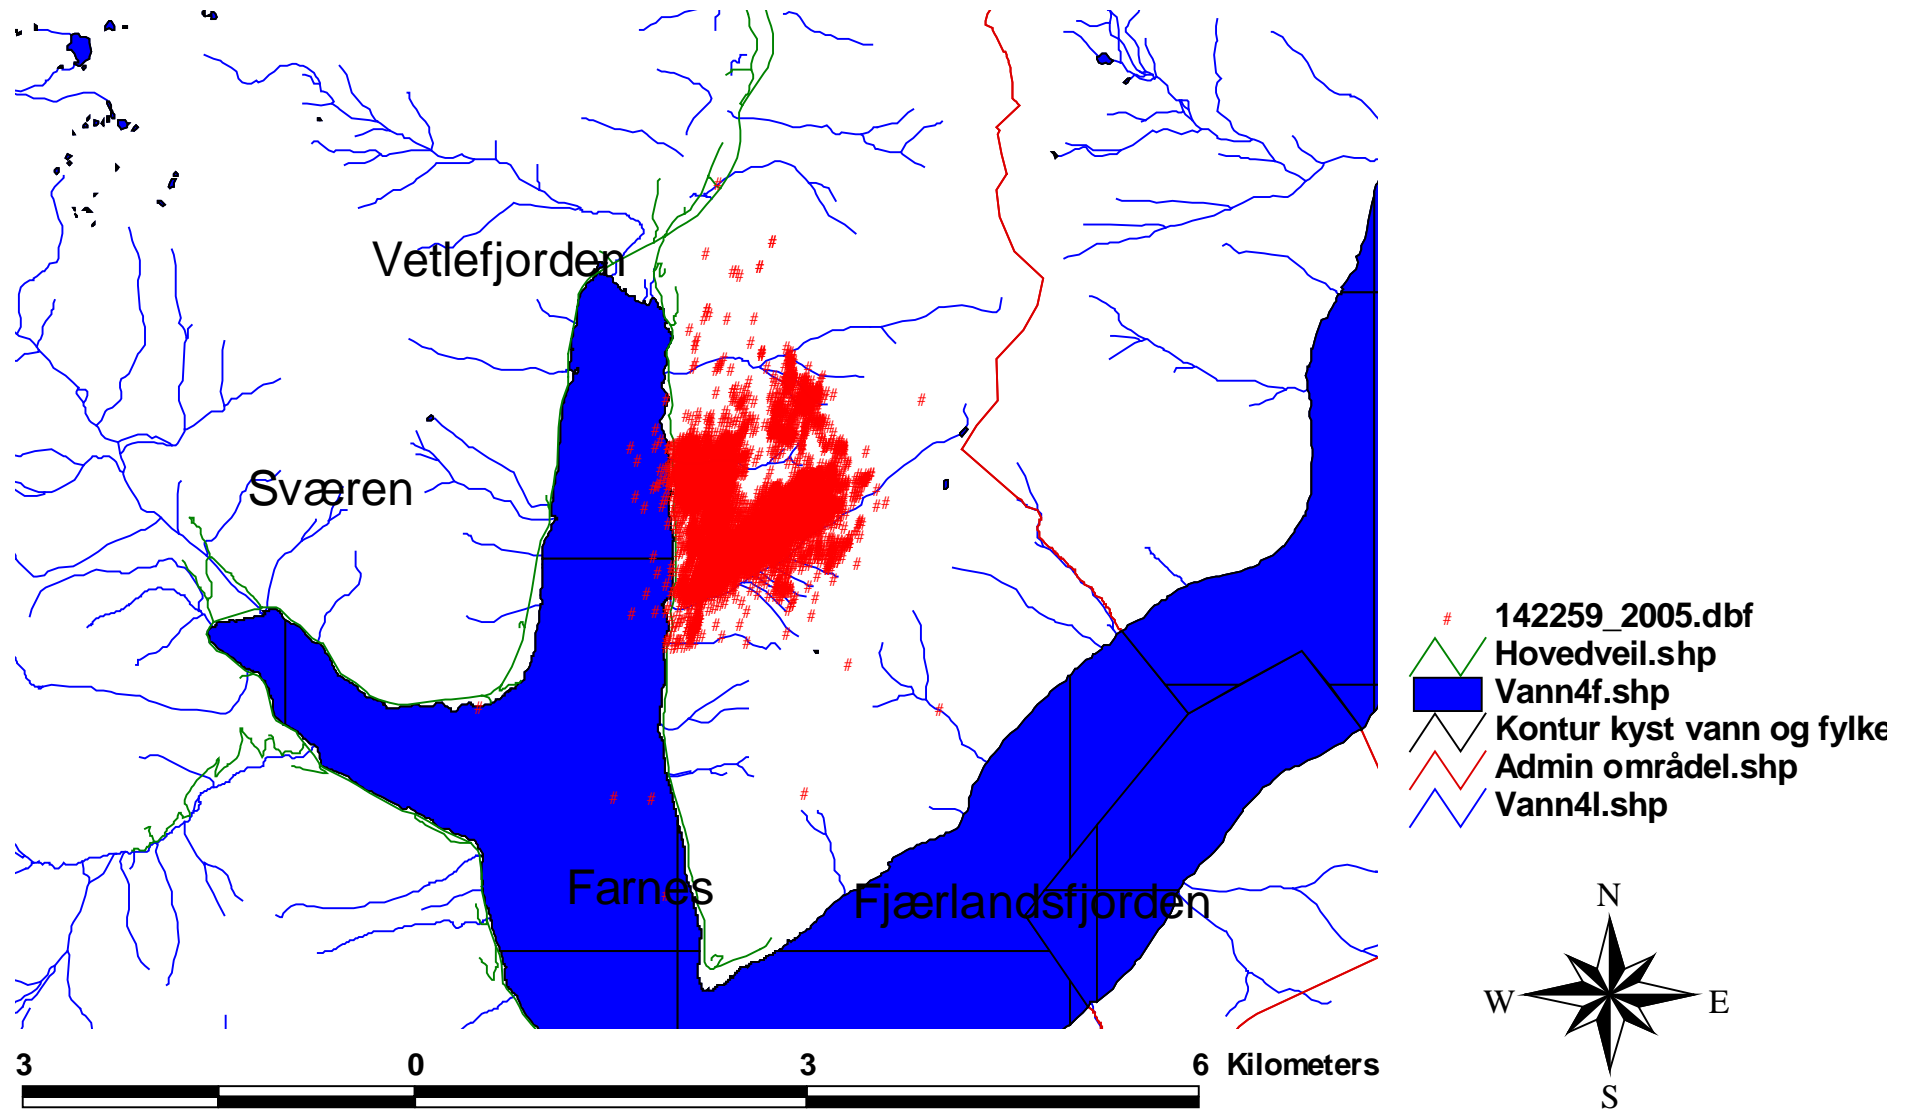

142.259 2005 oversikt

142.259 2005 sesong

142259_2005.dbf

-  1 winter
-  2 spring
-  3 summer
-  4 autumn
-  Hovedveil.shp
-  Vann4f.shp
-  Kontur kyst vann og fylk
-  Admin område.shp
-  Vann4l.shp
-  Høydekoterl.shp

3 0 3 6 Kilometers

142.259 2005 måned

142.259 2005 kalving (juni)

- 142259_2005.dbf
- # kalving
 - Hovedveil.shp
 - Vann4f.shp
 - Kontur kyst vann og fy
 - Admin områdel.shp
 - Vann4l.shp
 - Høydekoterl.shp

142.259 2005 brunst (oktober)

142.259 2005 jakt

142259_2005.dbf

- # jakt
- Hovedveil.shp
- Vann4f.shp
- Kontur kyst vann og fy
- Admin område.shp
- Vann4l.shp
- Høydekoterl.shp