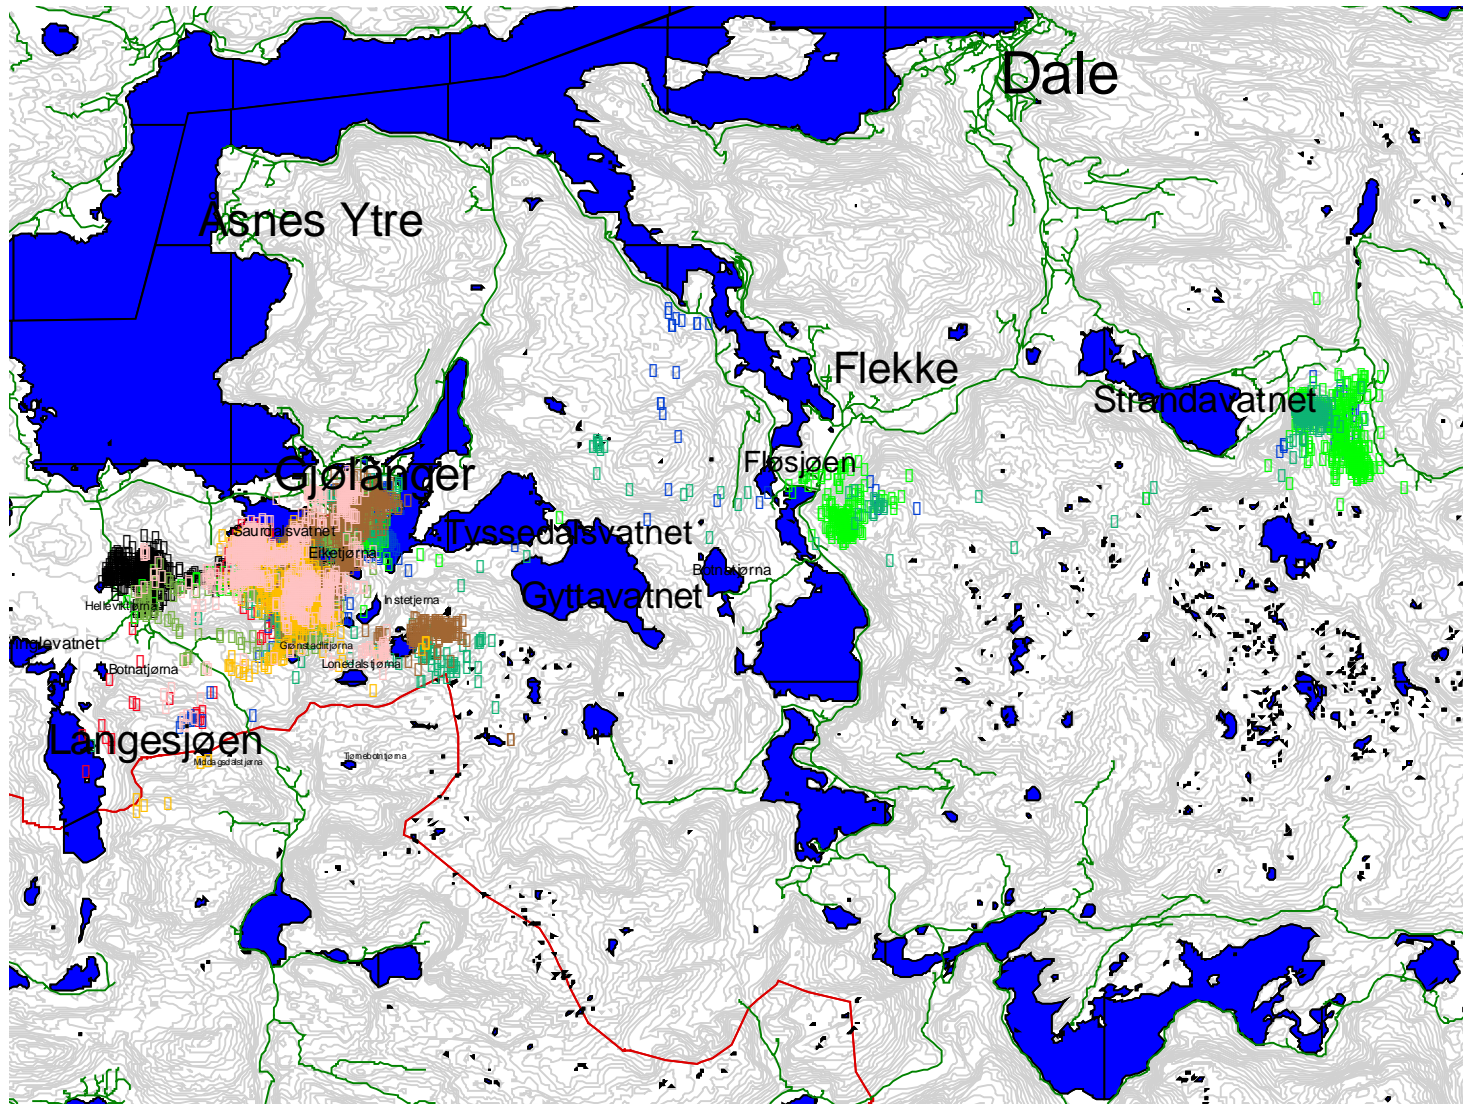

142.339 2005 oversikt

- # 142339_2005.dbf
- Hovedveil.shp
- Vann4f.shp
- Kontur kyst vann og
- Admin områdel.shp

142.339 2005 sesong

142.339 2005 måned

142339_2005.dbf

- 01
- 02
- 03
- 04
- 05
- 06
- 07
- 08
- 09
- 10
- 11
- Hovedveil.shp
- Vann4f.shp
- Kontur kyst vann og fylkel.shp
- Admin område1.shp
- Høydekoter1.shp

142.339 2005 kalving (juni)

- 142339_2005.dbf
- # kalving
 - Hovedveil.shp
 - Vann4f.shp
 - Kontur kyst vann og fyl
 - Admin områdel.shp
 - Høydekoterl.shp

142.339 2005 brunst (oktober)

- 142339_2005.dbf
- # brunst
- Hovedveil.shp
- Vann4f.shp
- Kontur kyst vann og fylk
- Admin område.shp
- Høydekoterl.shp

142.339 2005 jakt

142339_2005.dbf

- # jakt
- Hovedveil.shp
- Vann4f.shp
- Kontur kyst vann og fy
- Admin område.shp
- Høydekoterl.shp