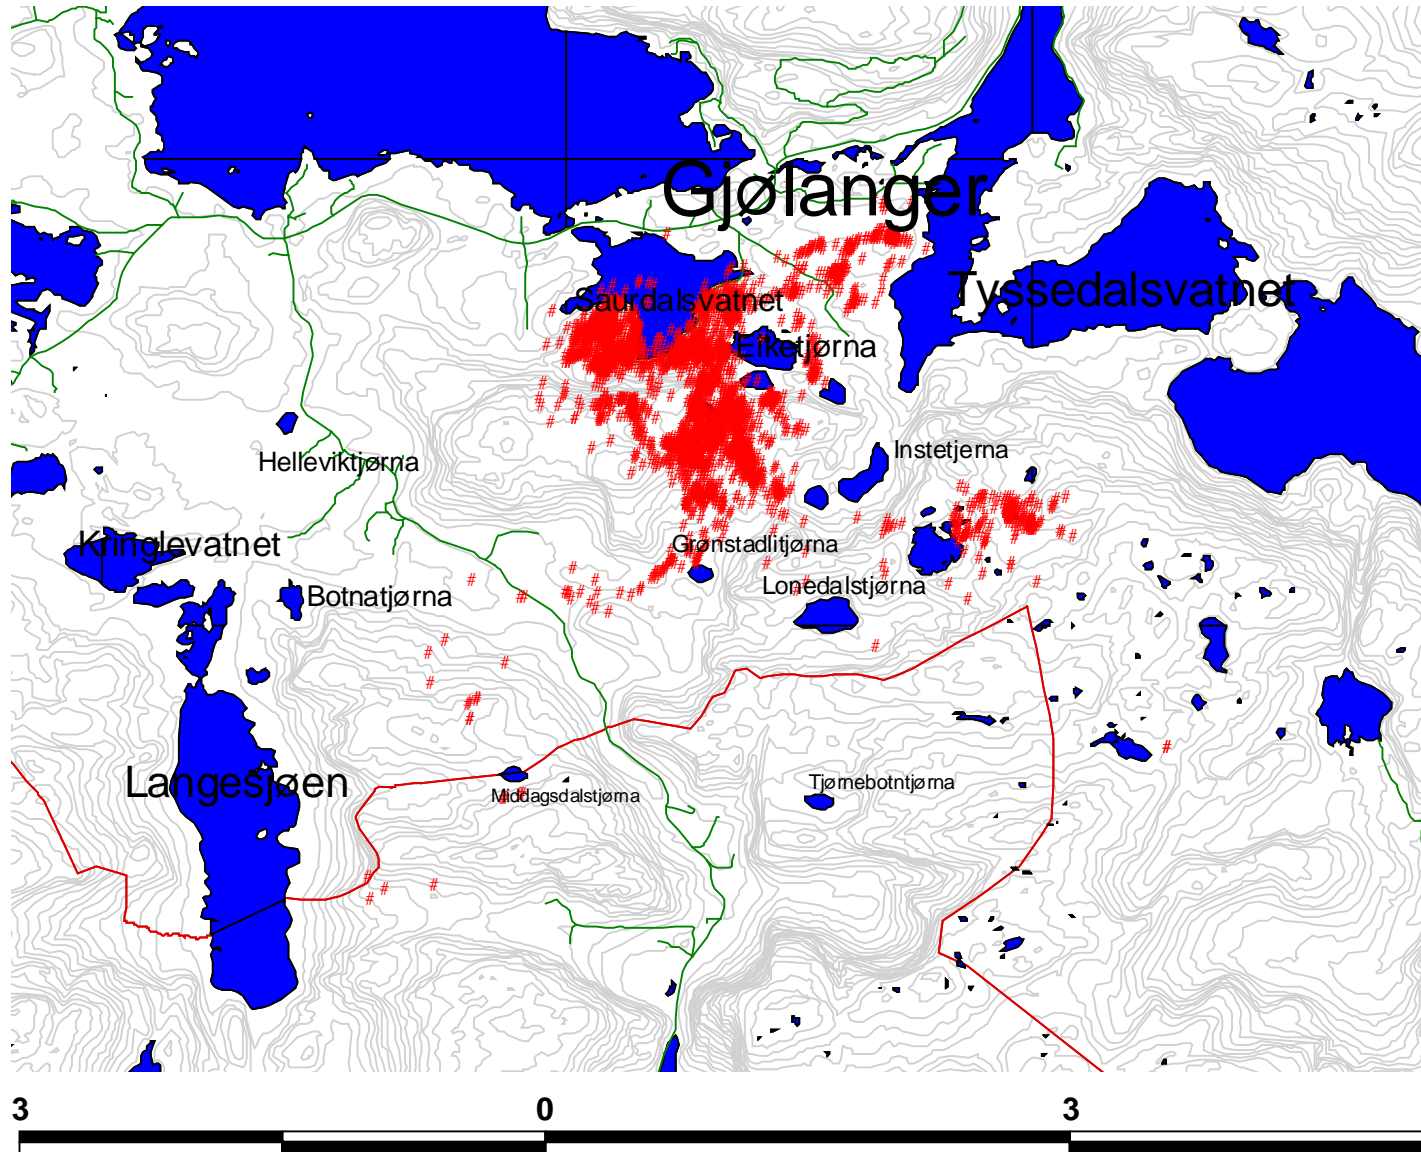

142.339 2005 oversikt

- # 142339_2005.dbf
- Hovedveil.shp
- Vann4f.shp
- Kontur kyst vann og
- Admin områdel.shp

142.339 2005 sesong

142.339 2005 måned

142339_2005.dbf

- 01
- 02
- 03
- 04
- 05
- 06
- 07
- 08
- 09
- 10
- 11
- Hovedveil.shp
- Vann4f.shp
- Kontur kyst vann og fylkel.shp
- Admin område1.shp
- Høydekoter1.shp

142.339 2005 kalving (juni)

- 142339_2005.dbf
- # kalving
 - Hovedveil.shp
 - Vann4f.shp
 - Kontur kyst vann og fyl
 - Admin områdel.shp
 - Høydekoterl.shp

142.339 2005 brunst (oktober)

- 142339_2005.dbf
- # brunst
- Hovedveil.shp
- Vann4f.shp
- Kontur kyst vann og fylk
- Admin område.shp
- Høydekoterl.shp

142.339 2005 jakt

142339_2005.dbf

- # jakt
- Hovedveil.shp
- Vann4f.shp
- Kontur kyst vann og fy
- Admin område.shp
- Høydekoterl.shp