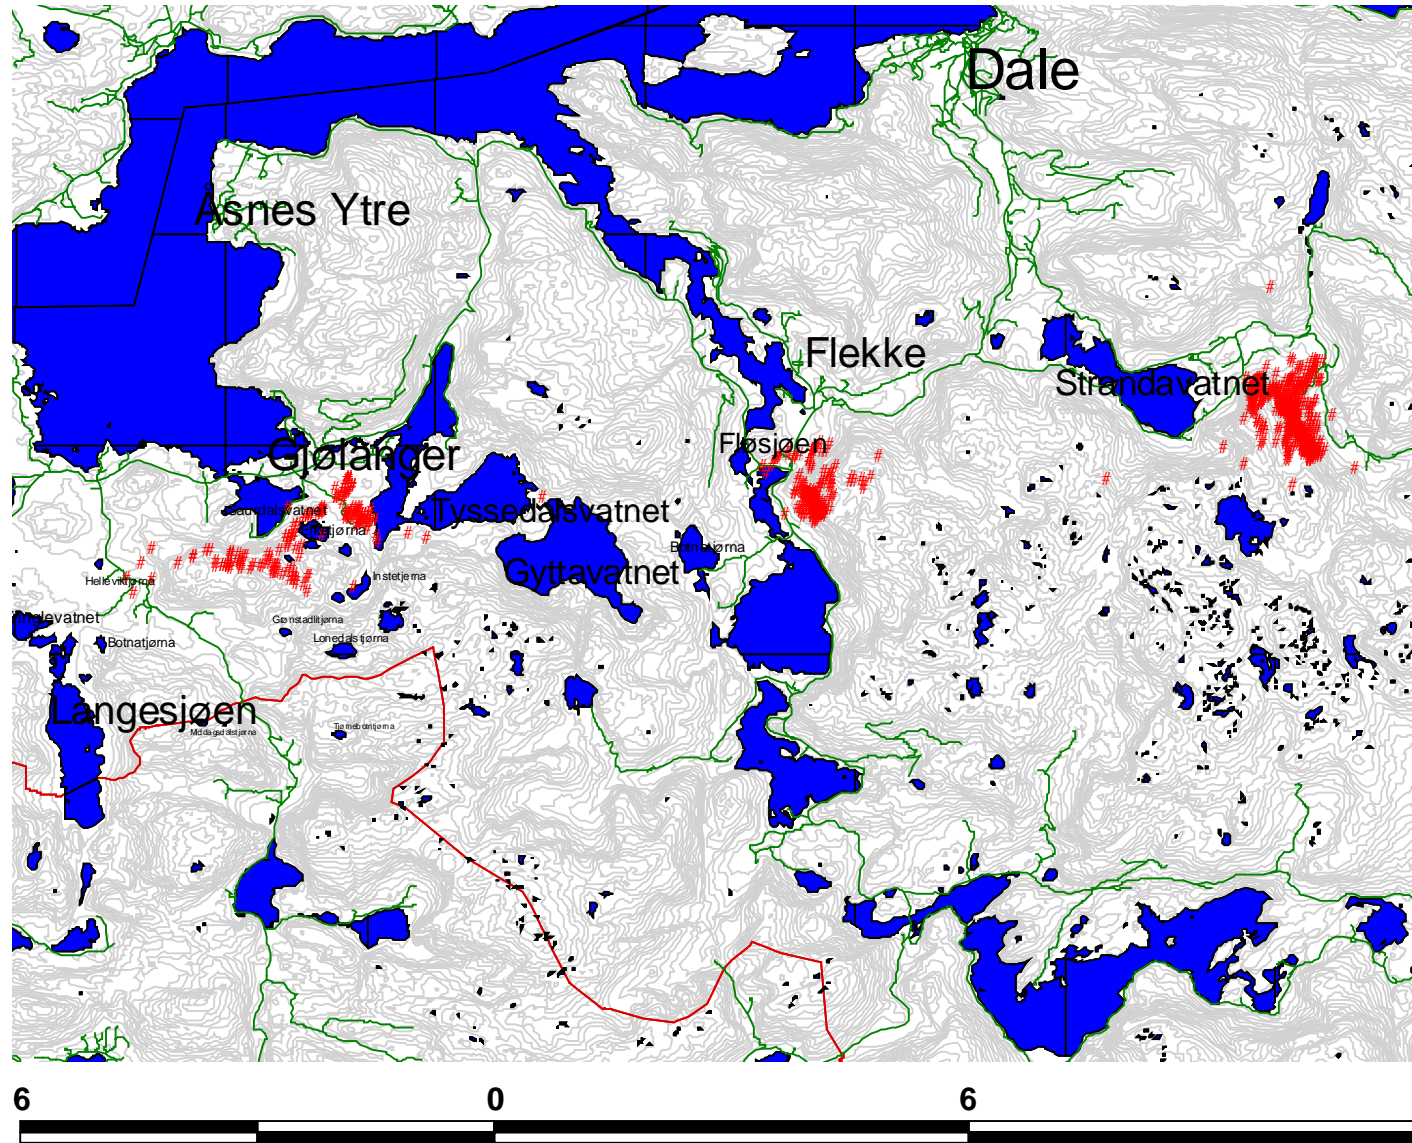

142.339 2005 oversikt

- # 142339_2005.dbf
- Hovedveil.shp
- Vann4f.shp
- Kontur kyst vann og
- Admin områdel.shp

142.339 2005 sesong

142.339 2005 måned

142339_2005.dbf

- 01
- 02
- 03
- 04
- 05
- 06
- 07
- 08
- 09
- 10
- 11
- Hovedveil.shp
- Vann4f.shp
- Kontur kyst vann og fylkel.shp
- Admin område1.shp
- Høydekoter1.shp

142.339 2005 kalving (juni)

- 142339_2005.dbf
- # kalving
 - Hovedveil.shp
 - Vann4f.shp
 - Kontur kyst vann og fyl
 - Admin områdel.shp
 - Høydekoterl.shp

142.339 2005 brunst (oktober)

- 142339_2005.dbf
- # brunst
- Hovedveil.shp
- Vann4f.shp
- Kontur kyst vann og fylk
- Admin område.shp
- Høydekoterl.shp

142.339 2005 jakt

142339_2005.dbf

- # jakt
- Hovedveil.shp
- Vann4f.shp
- Kontur kyst vann og fy
- Admin område.shp
- Høydekoterl.shp