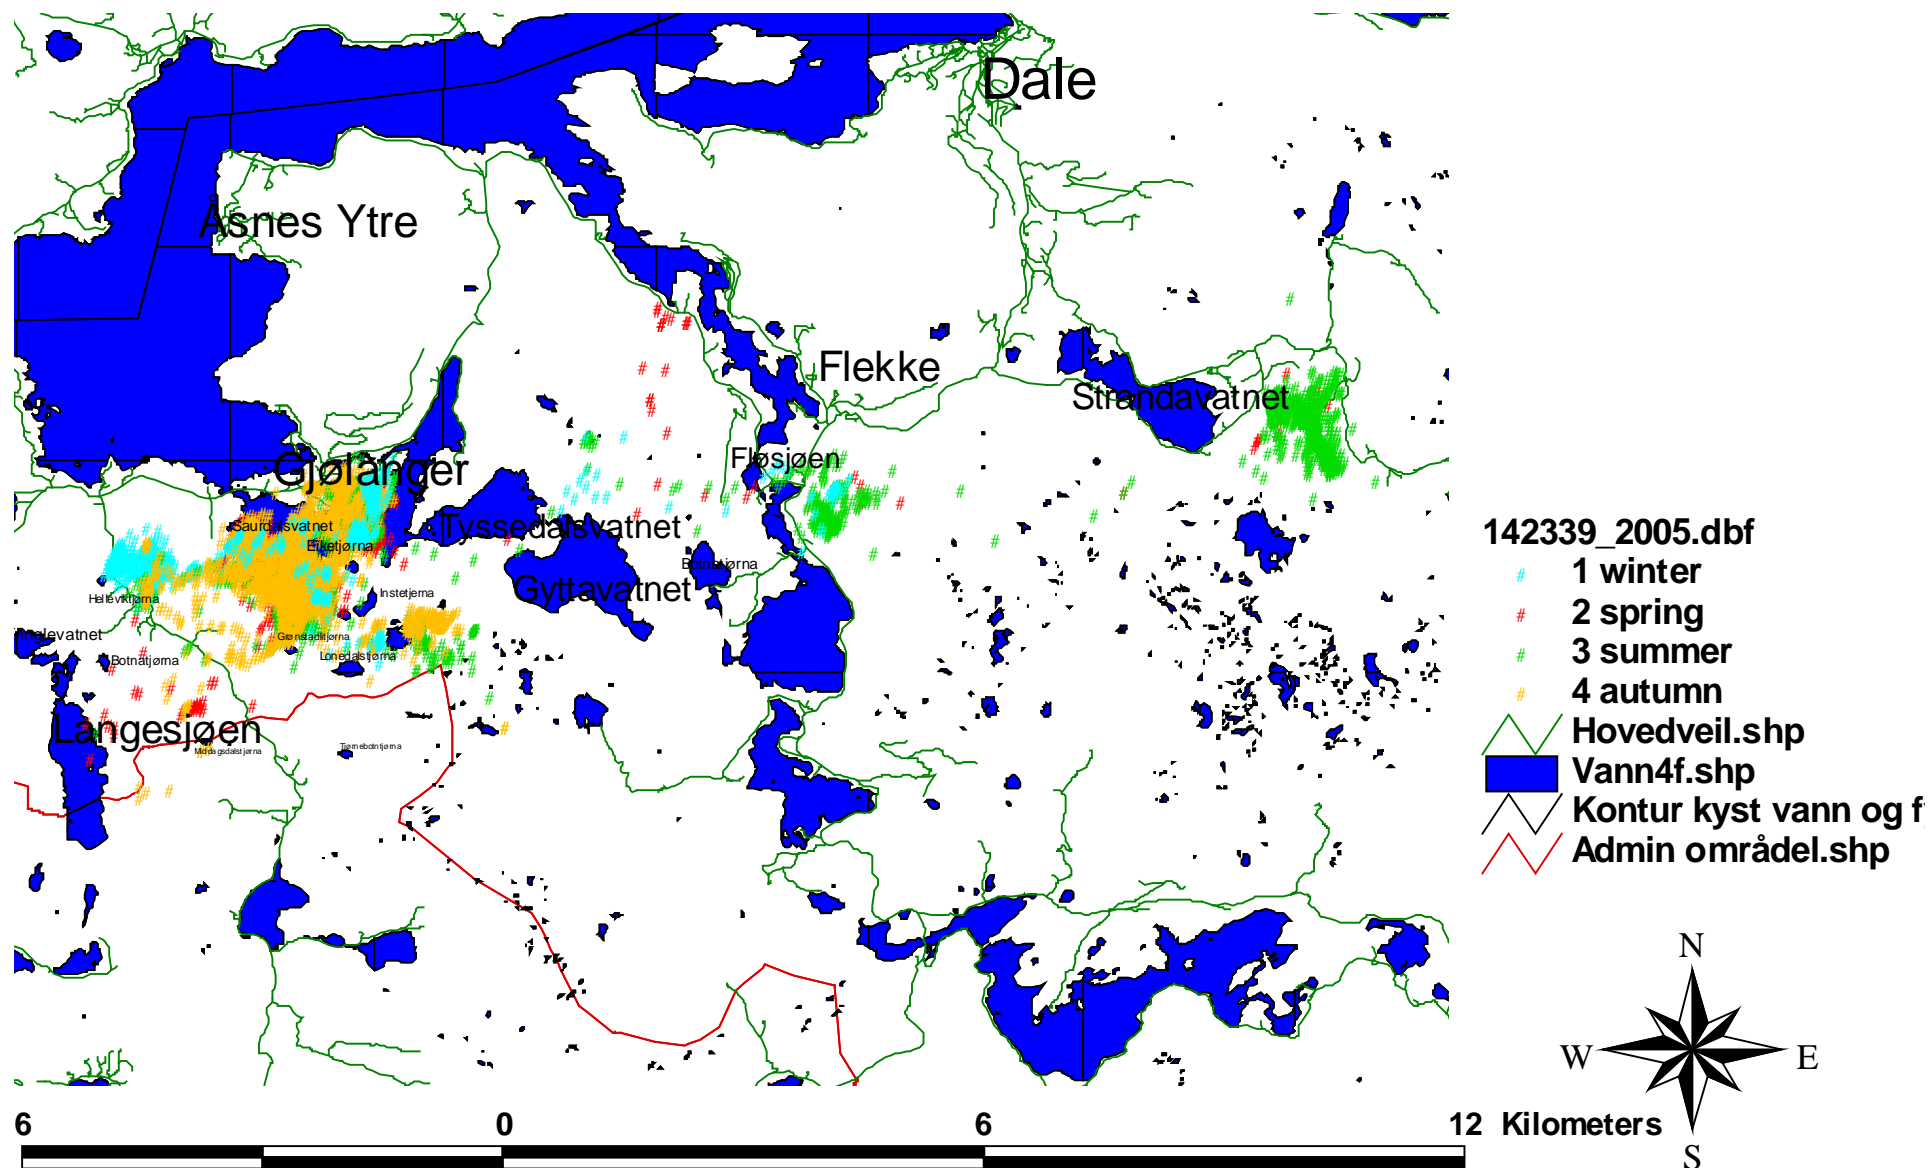

142.339 2005 oversikt

- # 142339_2005.dbf
- Hovedveil.shp
- Vann4f.shp
- Kontur kyst vann og
- Admin områdel.shp

142.339 2005 sesong

142.339 2005 måned

142339_2005.dbf

- 01
- 02
- 03
- 04
- 05
- 06
- 07
- 08
- 09
- 10
- 11
- Hovedveil.shp
- Vann4f.shp
- Kontur kyst vann og fylkel.shp
- Admin område1.shp
- Høydekoter1.shp

142.339 2005 kalving (juni)

- 142339_2005.dbf
- # kalving
 - Hovedveil.shp
 - Vann4f.shp
 - Kontur kyst vann og fyl
 - Admin områdel.shp
 - Høydekoterl.shp

142.339 2005 brunst (oktober)

- 142339_2005.dbf
- # brunst
- Hovedveil.shp
- Vann4f.shp
- Kontur kyst vann og fylk
- Admin område.shp
- Høydekoterl.shp

142.339 2005 jakt

142339_2005.dbf

- # jakt
- Hovedveil.shp
- Vann4f.shp
- Kontur kyst vann og fy
- Admin område.shp
- Høydekoterl.shp