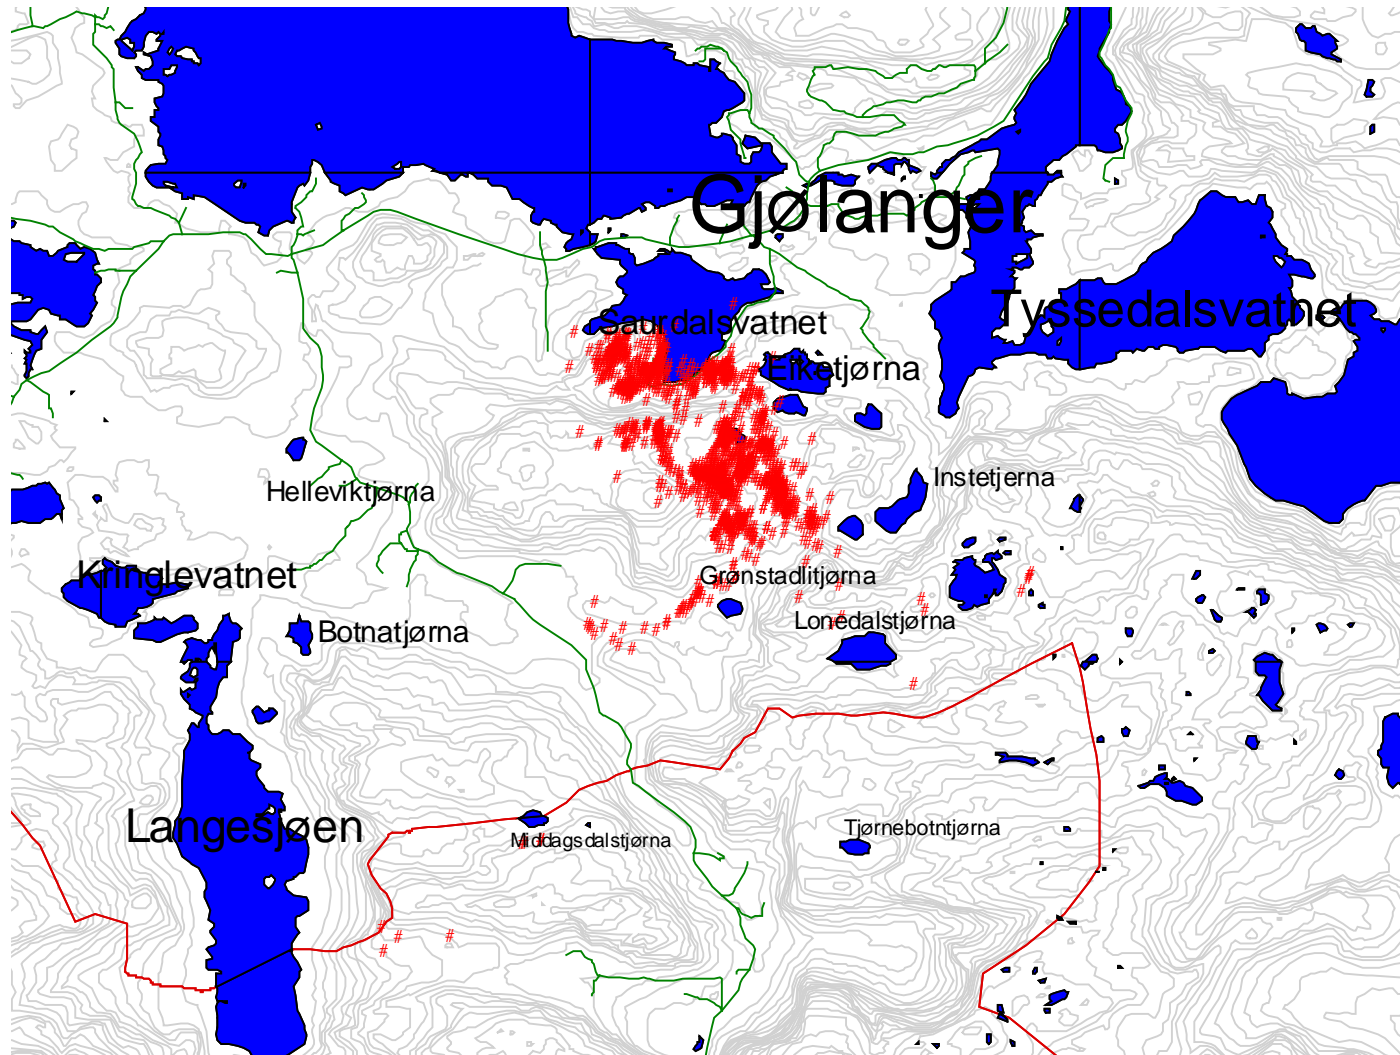

142.339 2005 oversikt

- # 142339_2005.dbf
- Hovedveil.shp
- Vann4f.shp
- Kontur kyst vann og
- Admin områdel.shp

142.339 2005 sesong

142.339 2005 måned

142339_2005.dbf

- 01
- 02
- 03
- 04
- 05
- 06
- 07
- 08
- 09
- 10
- 11
- Hovedveil.shp
- Vann4f.shp
- Kontur kyst vann og fylkel.shp
- Admin område1.shp
- Høydekoter1.shp

142.339 2005 kalving (juni)

- 142339_2005.dbf
- # kalving
 - Hovedveil.shp
 - Vann4f.shp
 - Kontur kyst vann og fyl
 - Admin områdel.shp
 - Høydekoterl.shp

142.339 2005 brunst (oktober)

- 142339_2005.dbf
- # brunst
- Hovedveil.shp
- Vann4f.shp
- Kontur kyst vann og fylk
- Admin område.shp
- Høydekoterl.shp

142.339 2005 jakt

142339_2005.dbf

- # jakt
- Hovedveil.shp
- Vann4f.shp
- Kontur kyst vann og fy
- Admin område.shp
- Høydekoterl.shp