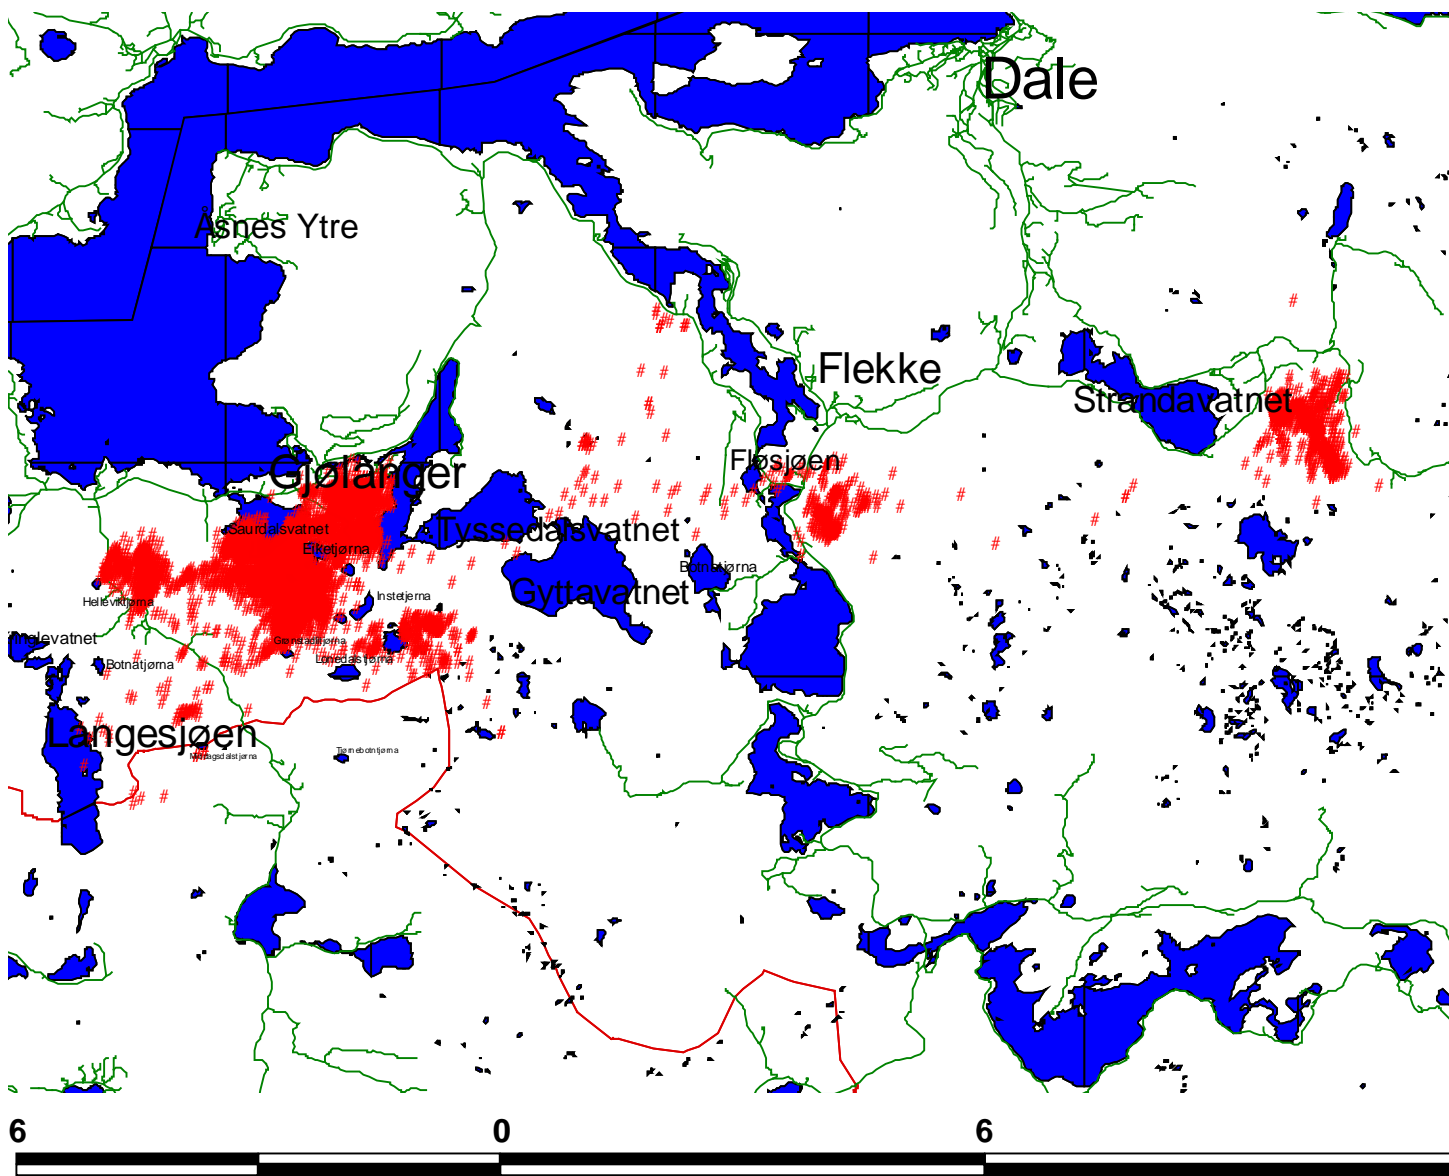

142.339 2005 oversikt

- # 142339_2005.dbf
- Hovedveil.shp
- Vann4f.shp
- Kontur kyst vann og
- Admin områdel.shp

142.339 2005 sesong

142.339 2005 måned

142339_2005.dbf

- 01
- 02
- 03
- 04
- 05
- 06
- 07
- 08
- 09
- 10
- 11
- Hovedveil.shp
- Vann4f.shp
- Kontur kyst vann og fylkel.shp
- Admin område1.shp
- Høydekoter1.shp

142.339 2005 kalving (juni)

- 142339_2005.dbf
- # kalving
 - Hovedveil.shp
 - Vann4f.shp
 - Kontur kyst vann og fyl
 - Admin områdel.shp
 - Høydekoterl.shp

142.339 2005 brunst (oktober)

- 142339_2005.dbf
- # brunst
- Hovedveil.shp
- Vann4f.shp
- Kontur kyst vann og fylk
- Admin område.shp
- Høydekoterl.shp

142.339 2005 jakt

142339_2005.dbf

- # jakt
- Hovedveil.shp
- Vann4f.shp
- Kontur kyst vann og fy
- Admin område.shp
- Høydekoterl.shp