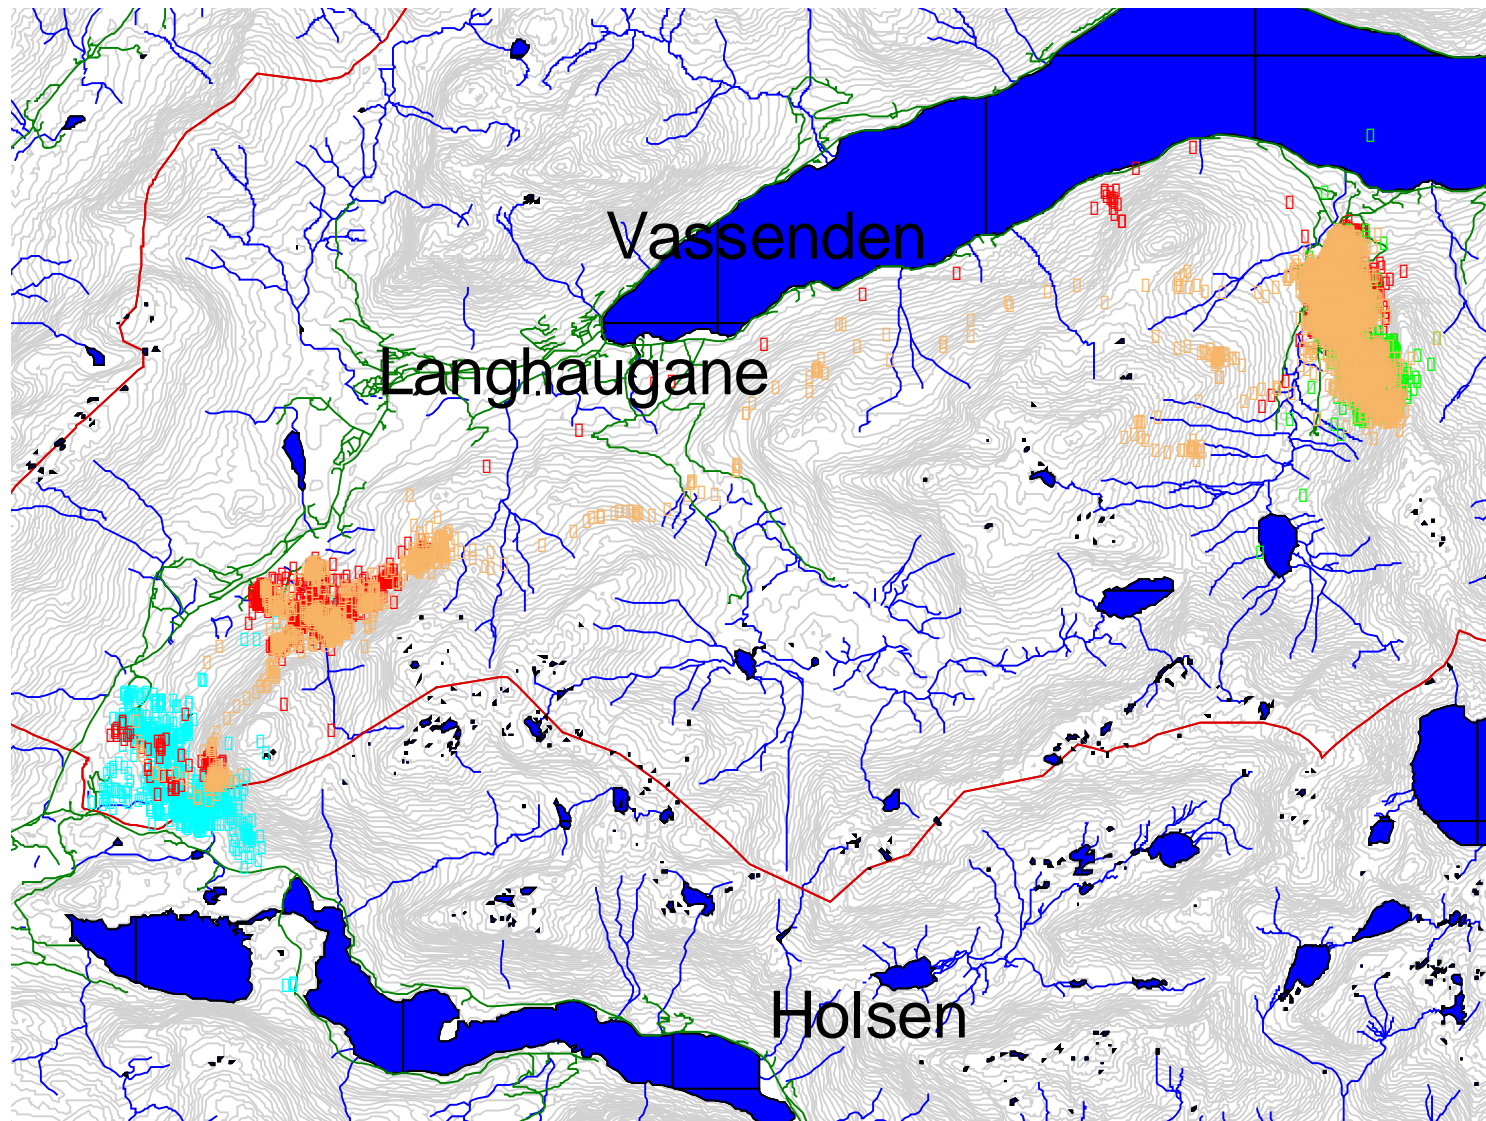

142.350 2005 oversikt

- # 142350_2005.dbf
- Hovedveil.shp
- Vann4f.shp
- Kontur kyst vann c
- Admin områdel.shp
- Vann4l.shp

10 0 10 Kilometers

142.350 2005 sesong

- 142350_2005.dbf
- 1 winter
 - 2 spring
 - 3 summer
 - 4 autumn
- Hovedveil.shp
- Vann4f.shp
- Kontur kyst vann og
- Admin områdel.shp
- Vann4l.shp
- Høydekoterl.shp

6 0 6 Kilometers

142.350 2005 måned

142350_2005.dbf

- 01
- 02
- 03
- 04
- 05
- 06
- 07
- 08
- 09
- 10
- 11
- Hovedvei.shp
- Vann4f.shp
- Kontur kyst vann og fylkel.shp
- Admin områdel.shp
- Vann4l.shp
- Høydekoterl.shp

6 0 6 Kilometers

142.350 2005 kalving (juni)

- 142350_2005.dbf
- # kalving
 - Hovedveil.shp
 - Vann4f.shp
 - Kontur kyst vann og fylk
 - Admin område.shp
 - Vann4l.shp
 - Høydekoterl.shp

4 0 4 Kilometers

6 0 6 Kilometers