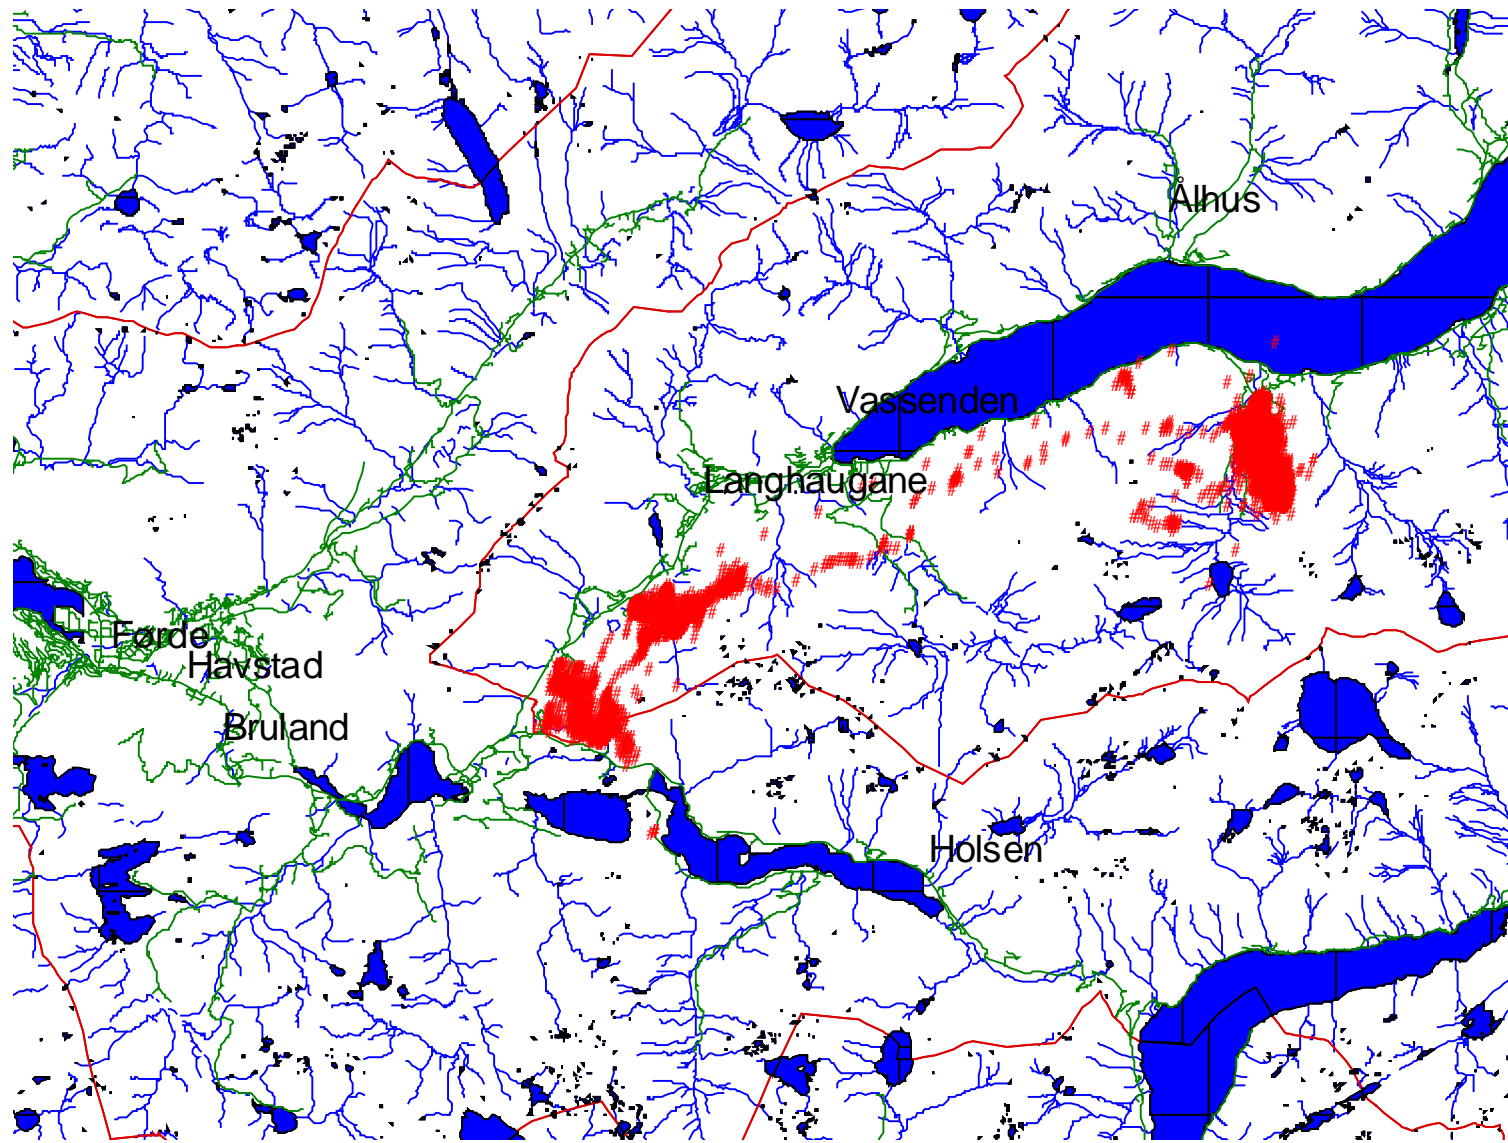

142.350 2005 oversikt

- # 142350_2005.dbf
- Hovedveil.shp
- Vann4f.shp
- Kontur kyst vann c
- Admin områdel.shp
- Vann4l.shp

10 0 10 Kilometers

142.350 2005 sesong

- 142350_2005.dbf
- 1 winter
 - 2 spring
 - 3 summer
 - 4 autumn
- Hovedveil.shp
- Vann4f.shp
- Kontur kyst vann og
- Admin områdel.shp
- Vann4l.shp
- Høydekoterl.shp

6 0 6 Kilometers

142.350 2005 måned

142350_2005.dbf

- 01
- 02
- 03
- 04
- 05
- 06
- 07
- 08
- 09
- 10
- 11
- Hovedvei.shp
- Vann4f.shp
- Kontur kyst vann og fylkel.shp
- Admin områdel.shp
- Vann4l.shp
- Høydekoterl.shp

6 0 6 Kilometers

142.350 2005 kalving (juni)

- 142350_2005.dbf
- # kalving
 - Hovedveil.shp
 - Vann4f.shp
 - Kontur kyst vann og fylk
 - Admin område.shp
 - Vann4l.shp
 - Høydekoterl.shp

4 0 4 Kilometers

6 0 6 Kilometers