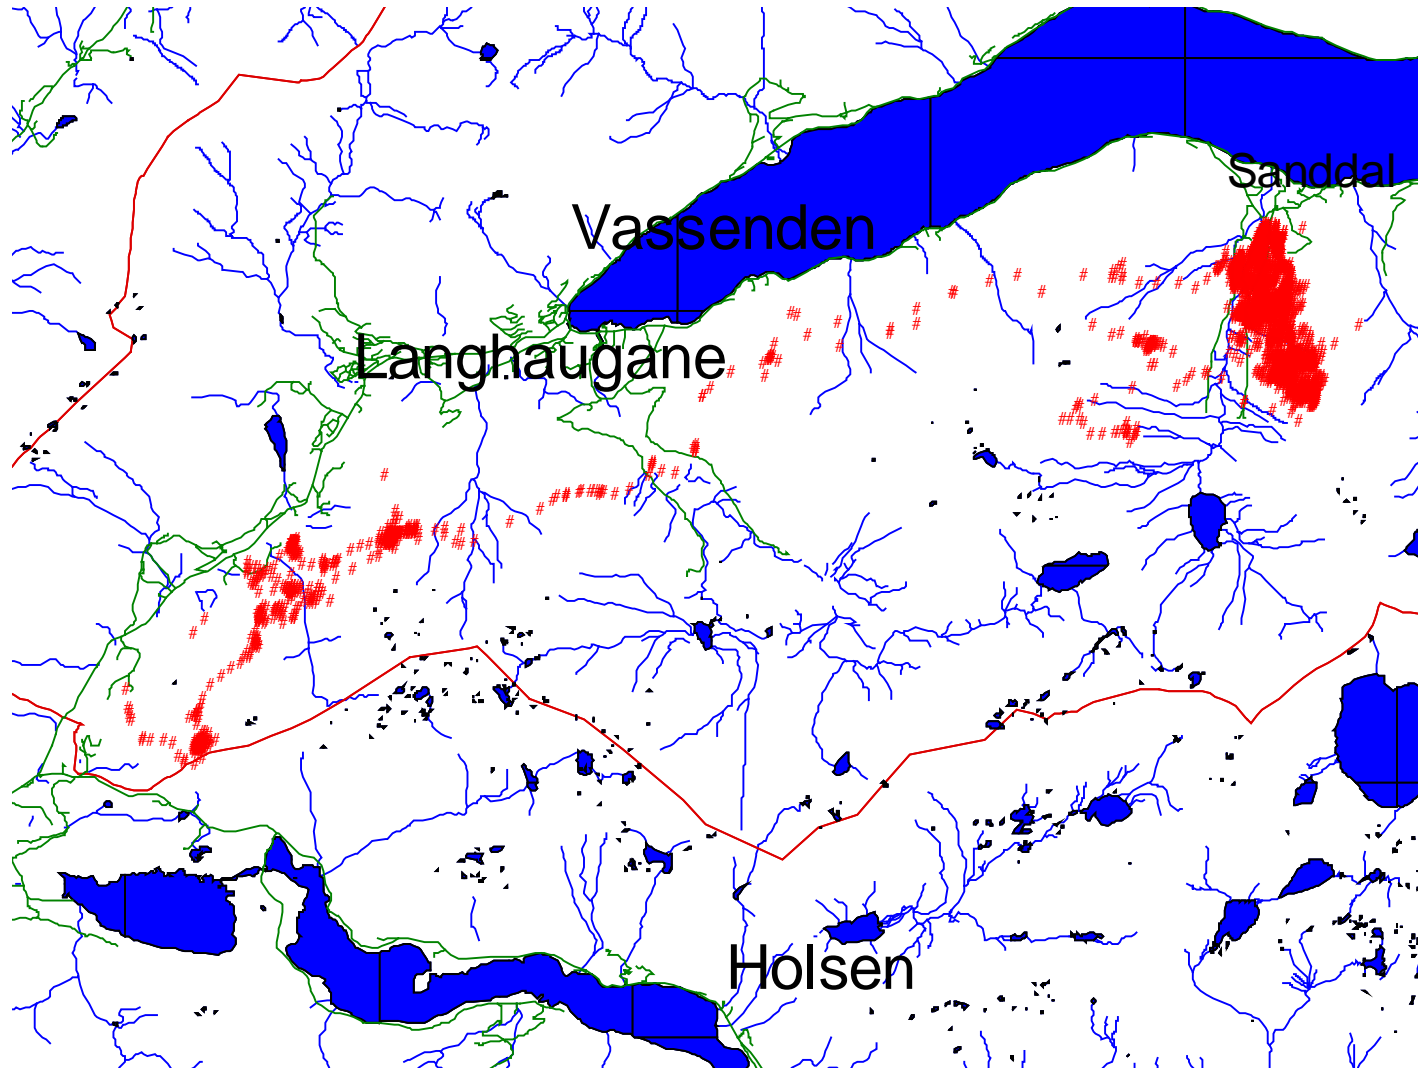

142.350 2005 oversikt

- # 142350_2005.dbf
- Hovedveil.shp
- Vann4f.shp
- Kontur kyst vann c
- Admin områdel.shp
- Vann4l.shp

10 0 10 Kilometers

142.350 2005 sesong

- 142350_2005.dbf
- 1 winter
 - 2 spring
 - 3 summer
 - 4 autumn
- Hovedveil.shp
- Vann4f.shp
- Kontur kyst vann og
- Admin områdel.shp
- Vann4l.shp
- Høydekoterl.shp

142.350 2005 brunst (oktober)

- 142350_2005.dbf
- # brunst
 - Hovedveil.shp
 - Vann4f.shp
 - Kontur kyst vann og
 - Admin områdel.shp
 - Vann4l.shp

6 0 6 Kilometers

142.350 2005 jakt

- 142350_2005.dbf
- # jakt
 - Hovedveil.shp
 - Vann4f.shp
 - Kontur kyst vann og fylke
 - Admin områdel.shp
 - Vann4l.shp

6 0 6 Kilometers