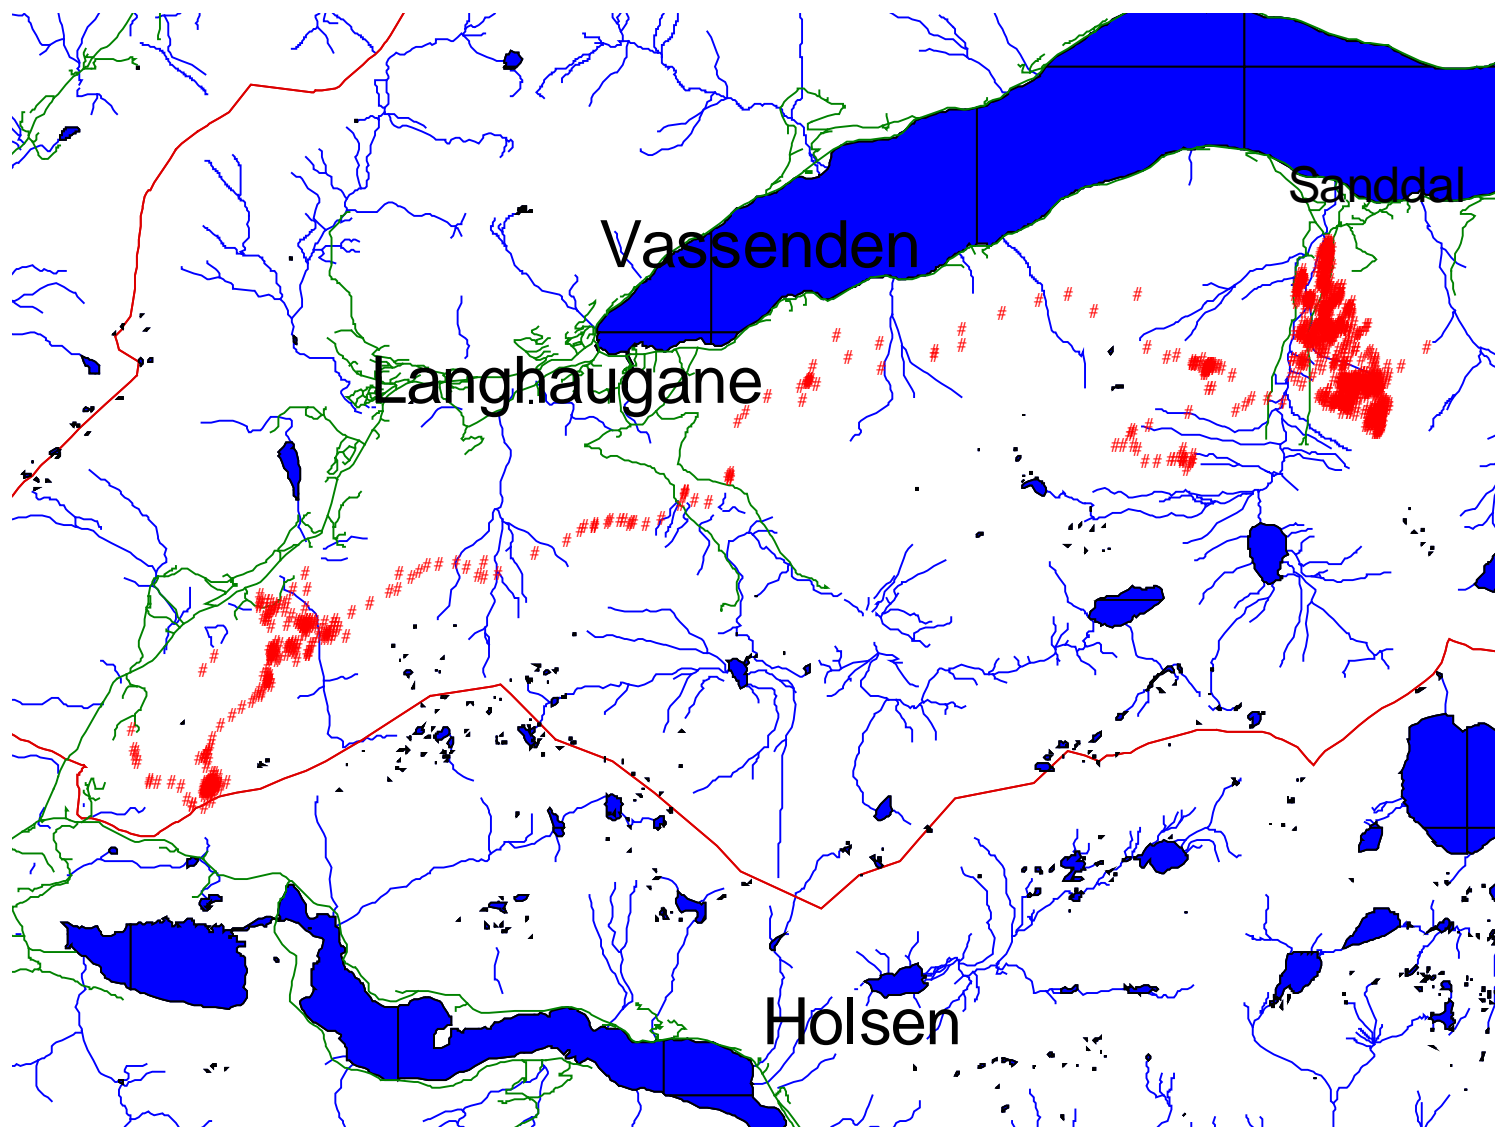

142.350 2005 oversikt

- # 142350_2005.dbf
- Hovedveil.shp
- Vann4f.shp
- Kontur kyst vann c
- Admin områdel.shp
- Vann4l.shp

10 0 10 Kilometers

142.350 2005 sesong

- 142350_2005.dbf
- 1 winter
 - 2 spring
 - 3 summer
 - 4 autumn
- Hovedveil.shp
- Vann4f.shp
- Kontur kyst vann og
- Admin områdel.shp
- Vann4l.shp
- Høydekoterl.shp

6 0 6 Kilometers

142.350 2005 kalving (juni)

- 142350_2005.dbf
- # kalving
 - Hovedveil.shp
 - Vann4f.shp
 - Kontur kyst vann og fylk
 - Admin område.shp
 - Vann4l.shp
 - Høydekoterl.shp

4 0 4 Kilometers

142.350 2005 brunst (oktober)

- 142350_2005.dbf
- # brunst
 - Hovedveil.shp
 - Vann4f.shp
 - Kontur kyst vann og
 - Admin områdel.shp
 - Vann4l.shp

6 0 6 Kilometers

142.350 2005 jakt

- 142350_2005.dbf
- # jakt
 - Hovedveil.shp
 - Vann4f.shp
 - Kontur kyst vann og fylke
 - Admin områdel.shp
 - Vann4l.shp

6 0 6 Kilometers