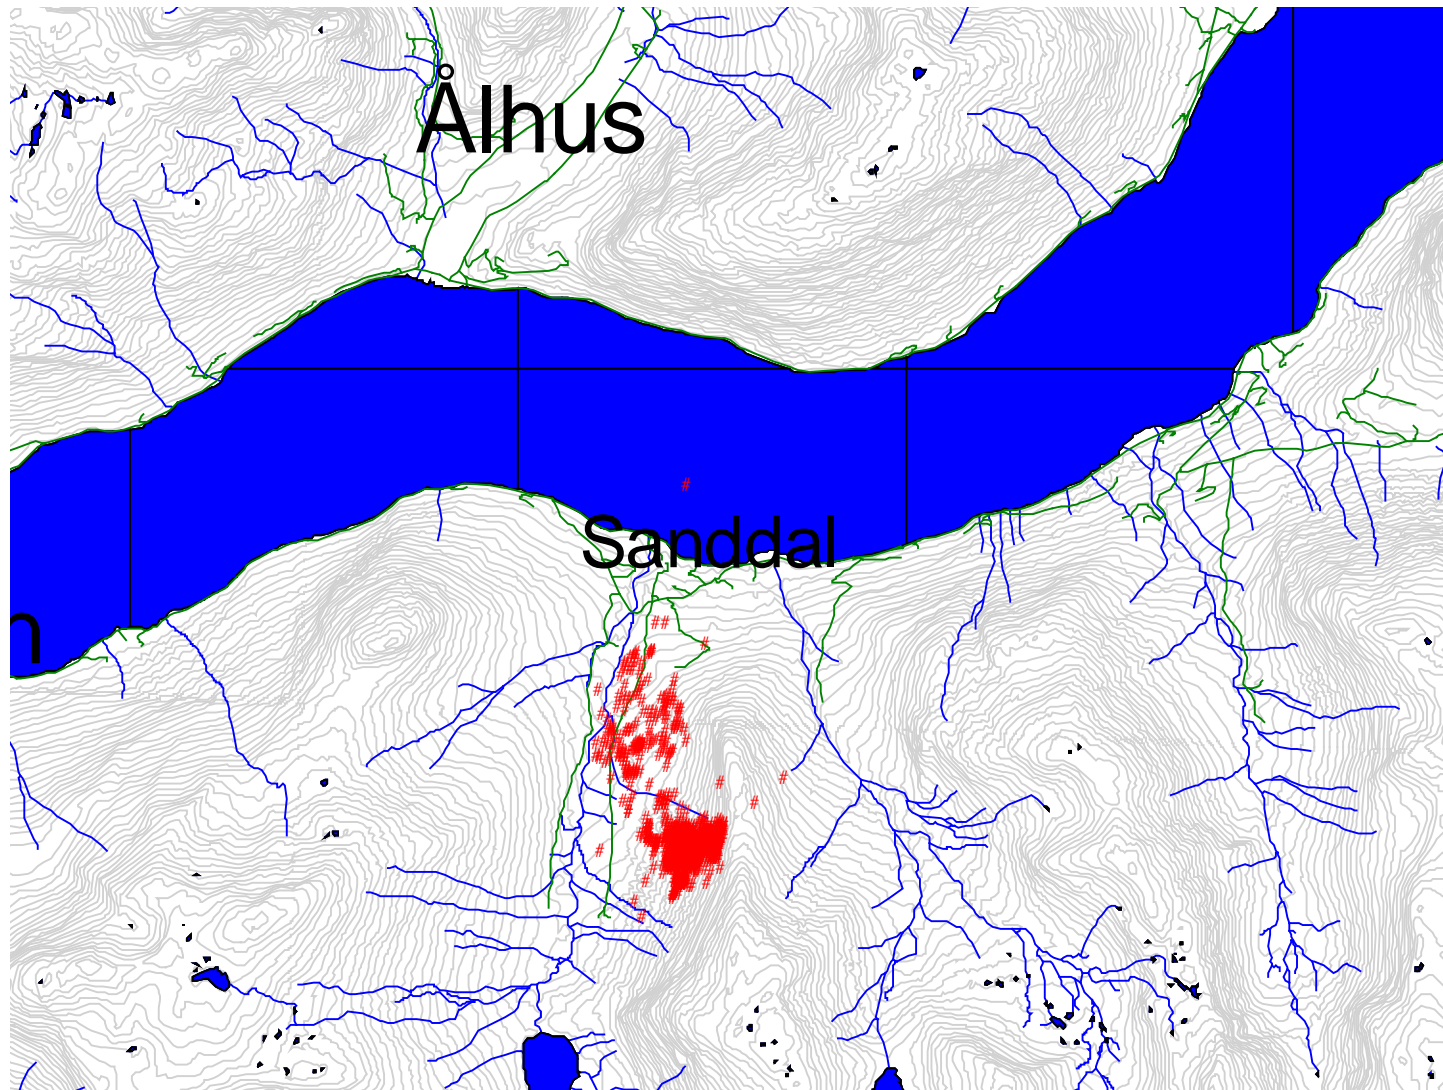

142.350 2005 oversikt

- # 142350_2005.dbf
- Hovedveil.shp
- Vann4f.shp
- Kontur kyst vann c
- Admin områdel.shp
- Vann4l.shp

10 0 10 Kilometers

142.350 2005 sesong

- 142350_2005.dbf
- 1 winter
 - 2 spring
 - 3 summer
 - 4 autumn
- Hovedveil.shp
- Vann4f.shp
- Kontur kyst vann og
- Admin områdel.shp
- Vann4l.shp
- Høydekoterl.shp

6 0 6 Kilometers

142.350 2005 måned

142350_2005.dbf

- 01
- 02
- 03
- 04
- 05
- 06
- 07
- 08
- 09
- 10
- 11
- Hovedvei.shp
- Vann4f.shp
- Kontur kyst vann og fylkel.shp
- Admin områdel.shp
- Vann4l.shp
- Høydekoterl.shp

6 0 6 Kilometers

142.350 2005 kalving (juni)

- 142350_2005.dbf
- # kalving
 - Hovedveil.shp
 - Vann4f.shp
 - Kontur kyst vann og fylk
 - Admin område.shp
 - Vann4l.shp
 - Høydekoterl.shp

4 0 4 Kilometers

6 0 6 Kilometers