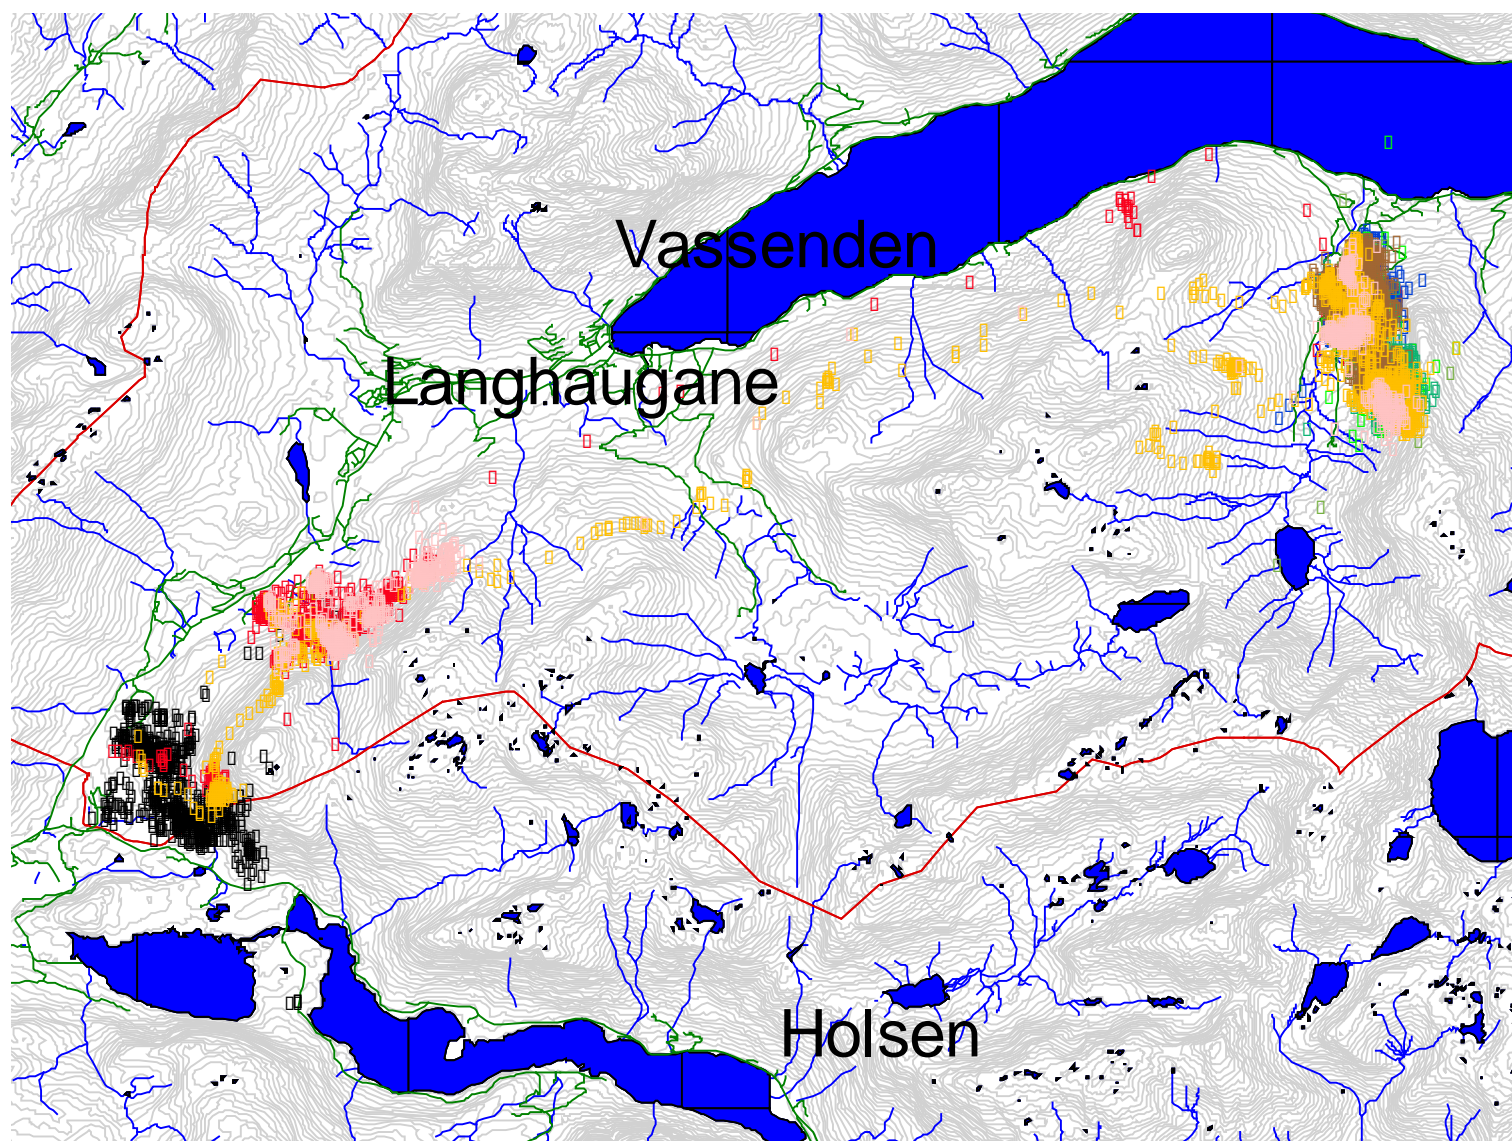

142.350 2005 oversikt

- # 142350_2005.dbf
- Hovedveil.shp
- Vann4f.shp
- Kontur kyst vann c
- Admin områdel.shp
- Vann4l.shp

10 0 10 Kilometers

142.350 2005 sesong

- 142350_2005.dbf
- 1 winter
 - 2 spring
 - 3 summer
 - 4 autumn
- Hovedveil.shp
- Vann4f.shp
- Kontur kyst vann og
- Admin områdel.shp
- Vann4l.shp
- Høydekoterl.shp

6 0 6 Kilometers

142.350 2005 måned

142350_2005.dbf

- 01
- 02
- 03
- 04
- 05
- 06
- 07
- 08
- 09
- 10
- 11
- Hovedvei.shp
- Vann4f.shp
- Kontur kyst vann og fylkel.shp
- Admin områdel.shp
- Vann4l.shp
- Høydekoterl.shp

6 0 6 Kilometers