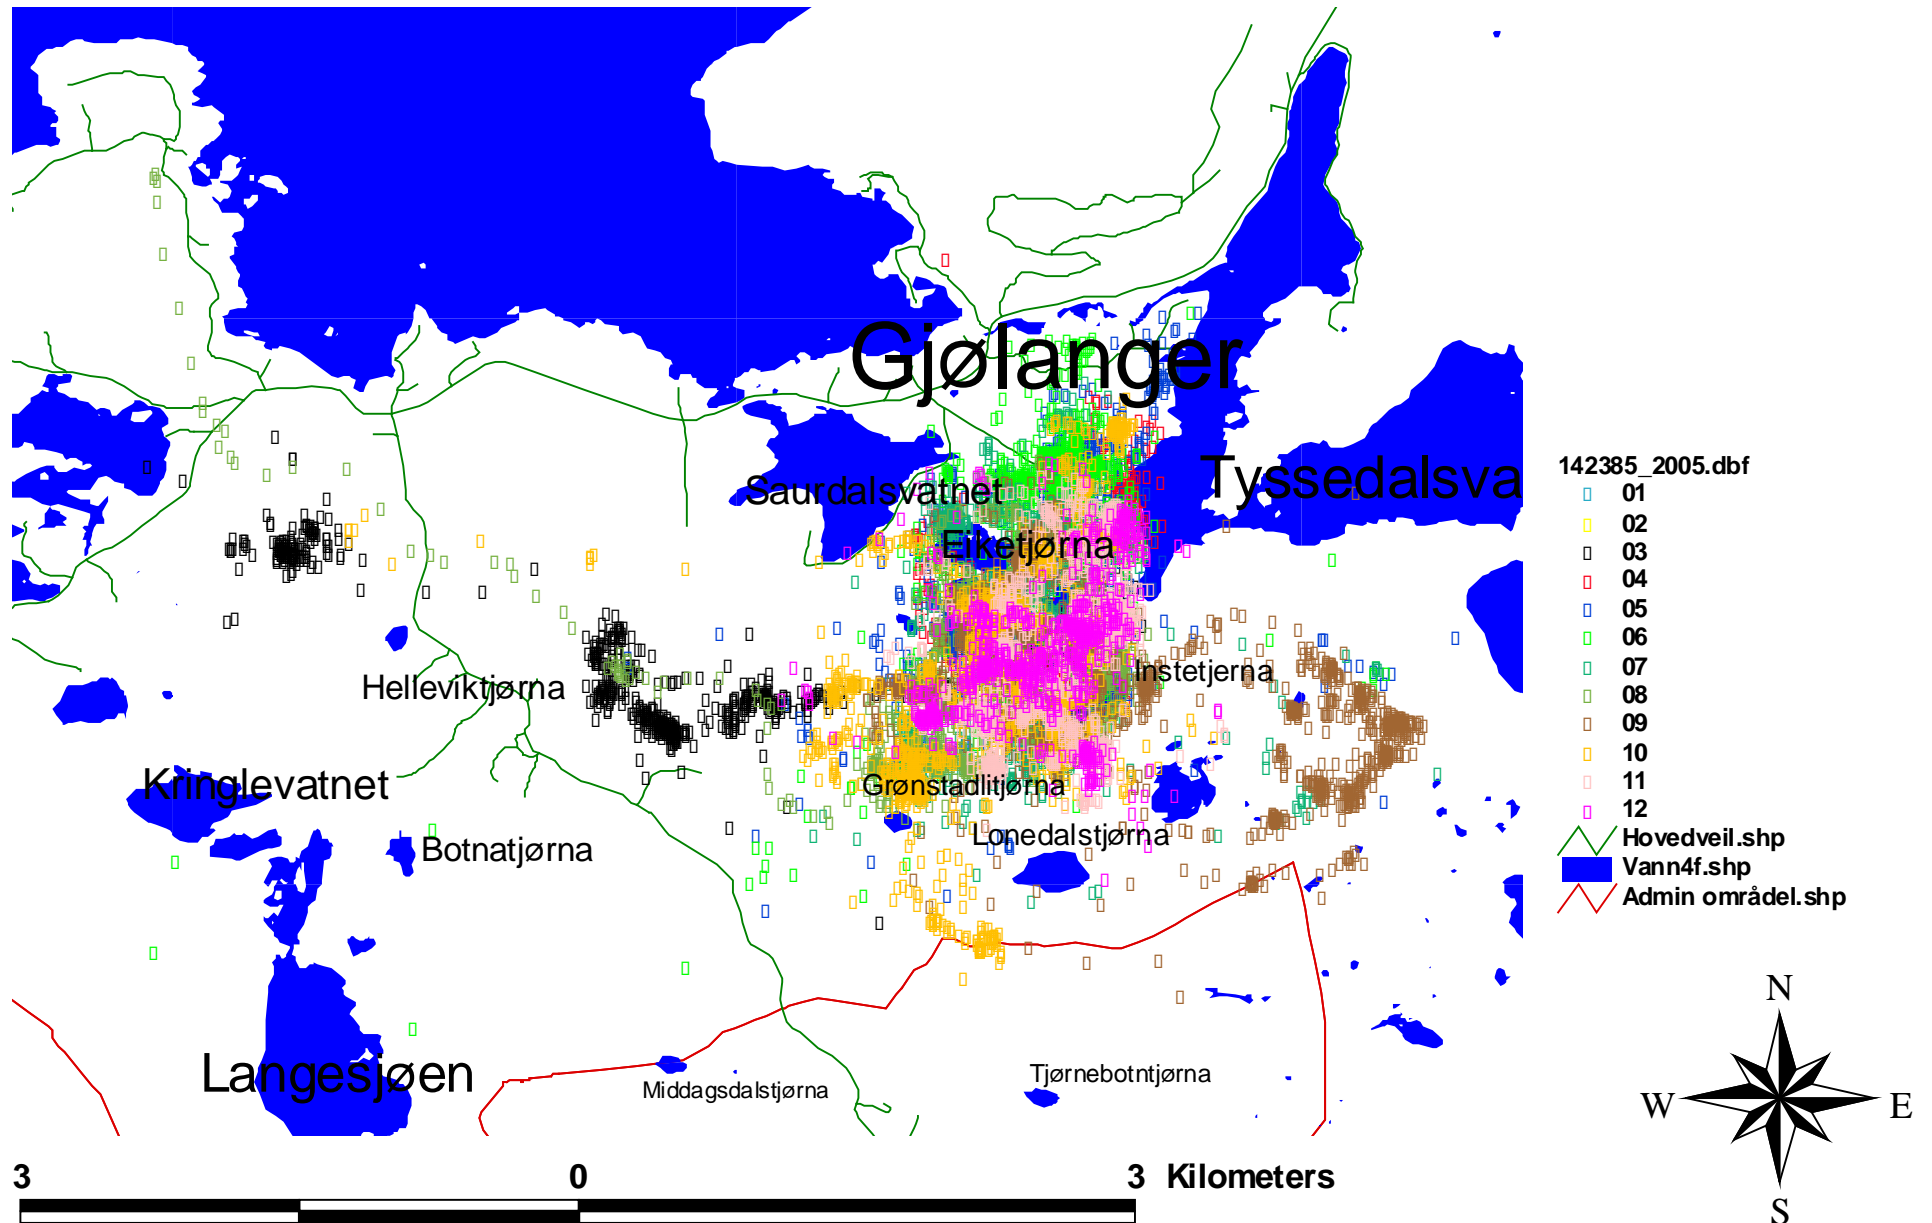

Kolle 142.385 - oversikt

Kolle 142.385 - sesong

Kolle 142.385 - måned

Kolle 142.385 - kalving (juni)

Kolle 142.385 - brunst (oktober)

Kolle 142.385 - jakt