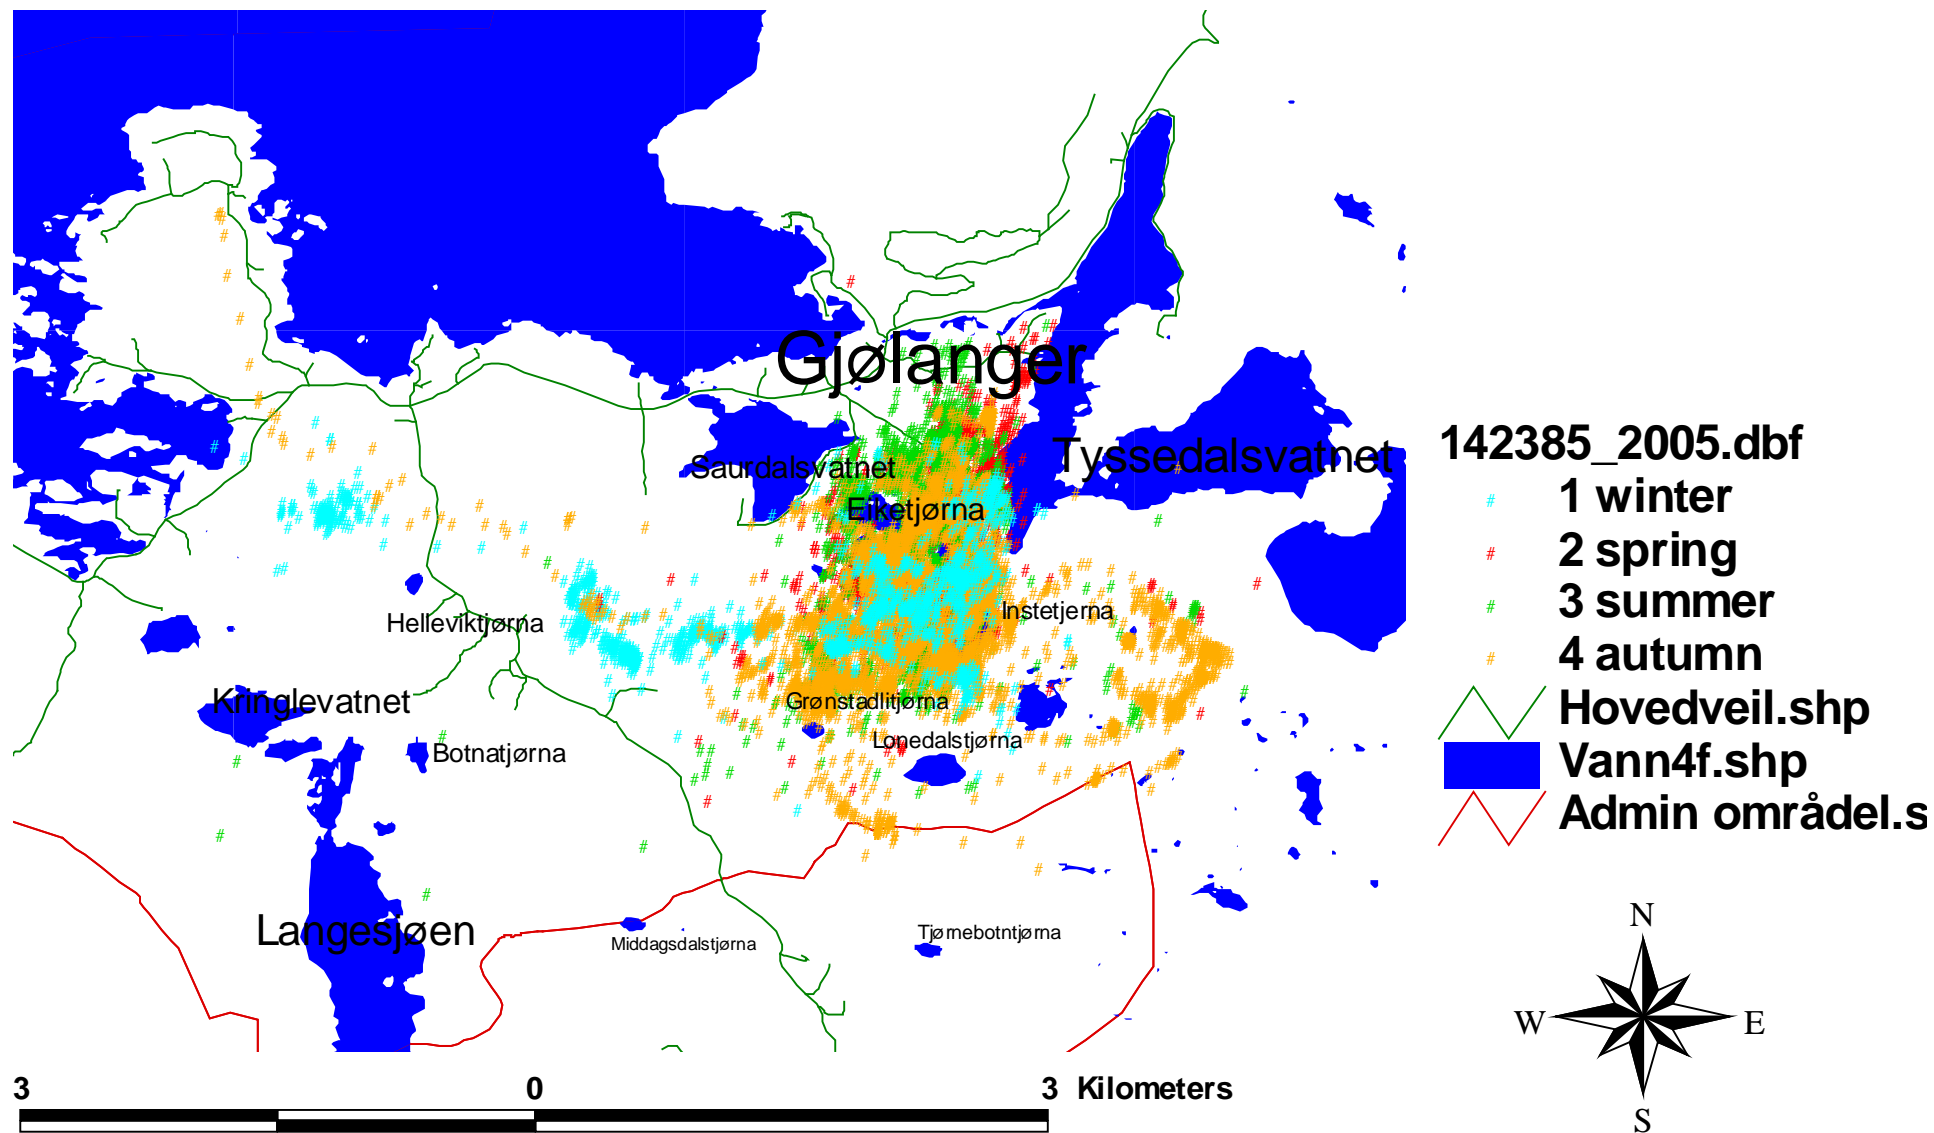

Kolle 142.385 - oversikt

Kolle 142.385 - sesong

Kolle 142.385 - måned

Kolle 142.385 - kalving (juni)

Kolle 142.385 - brunst (oktober)

Kolle 142.385 - jakt