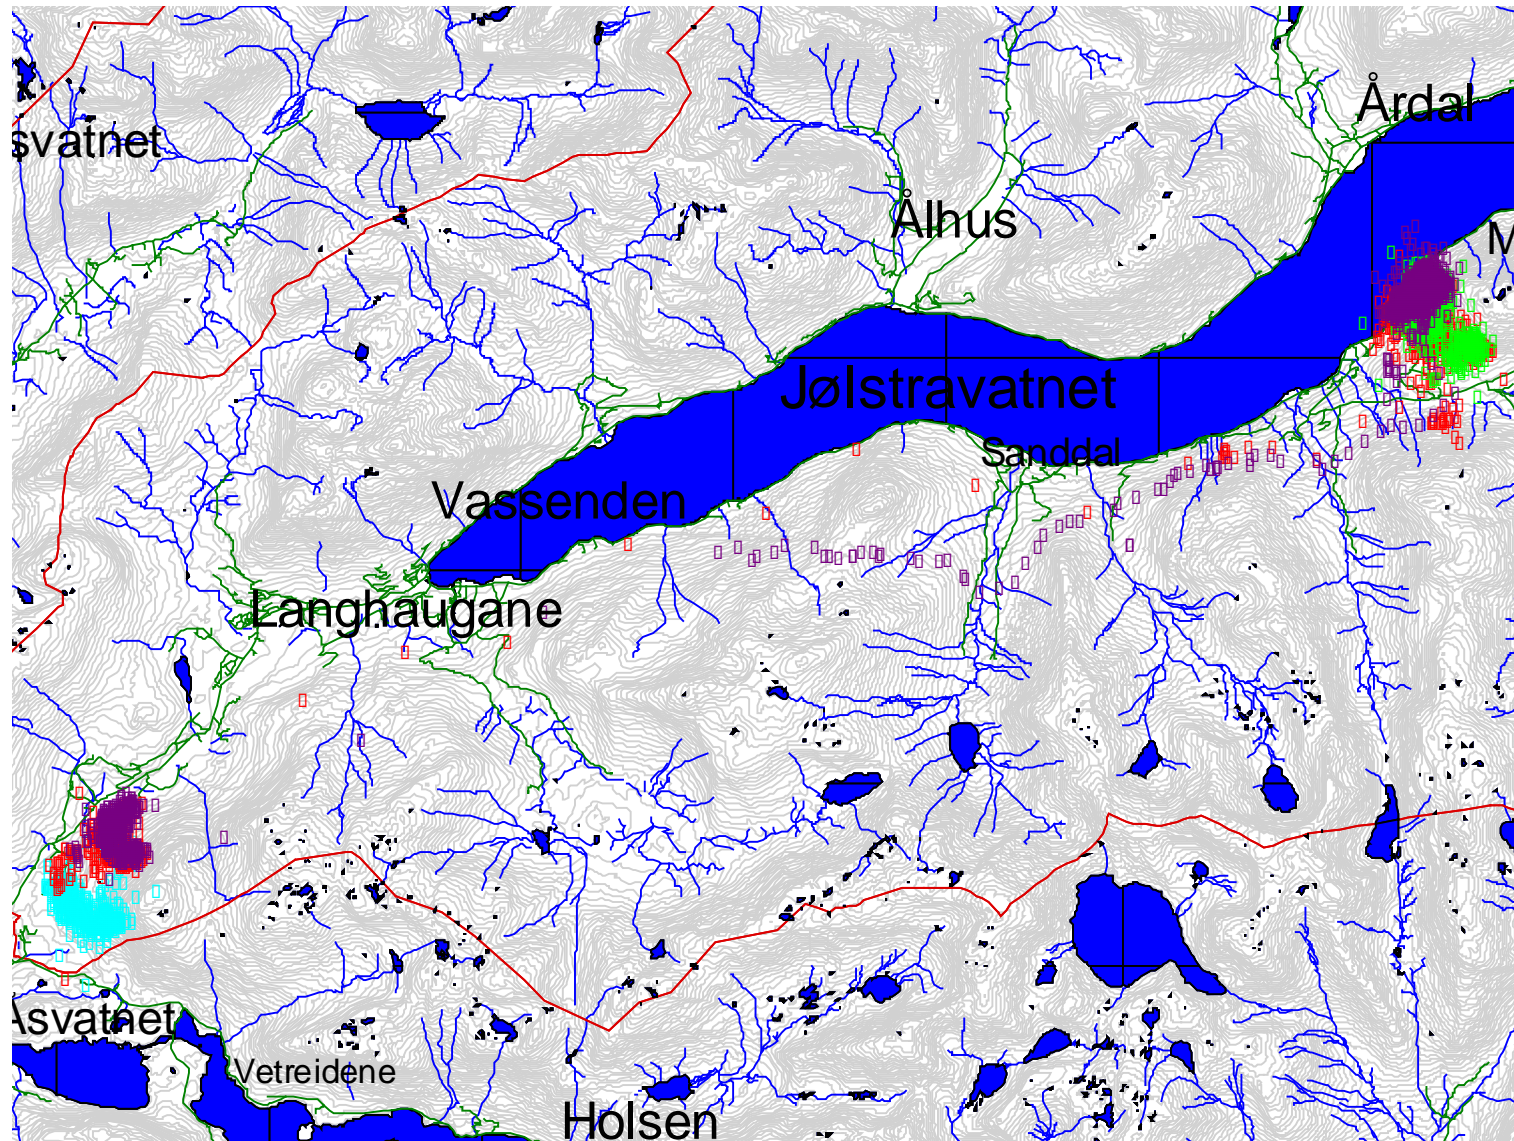

# 142.455 2005 sesong

142455\_2005.dbf

- 1 winter
- 2 spring
- 3 summer
- 4 autumn
-  Hovedveil.shp
-  Vann4f.shp
-  Kontur kyst vann c
-  Admin områdel.shp
-  Vann4l.shp
-  Høydekoterl.shp

5 0 5 10 15 Kilometers