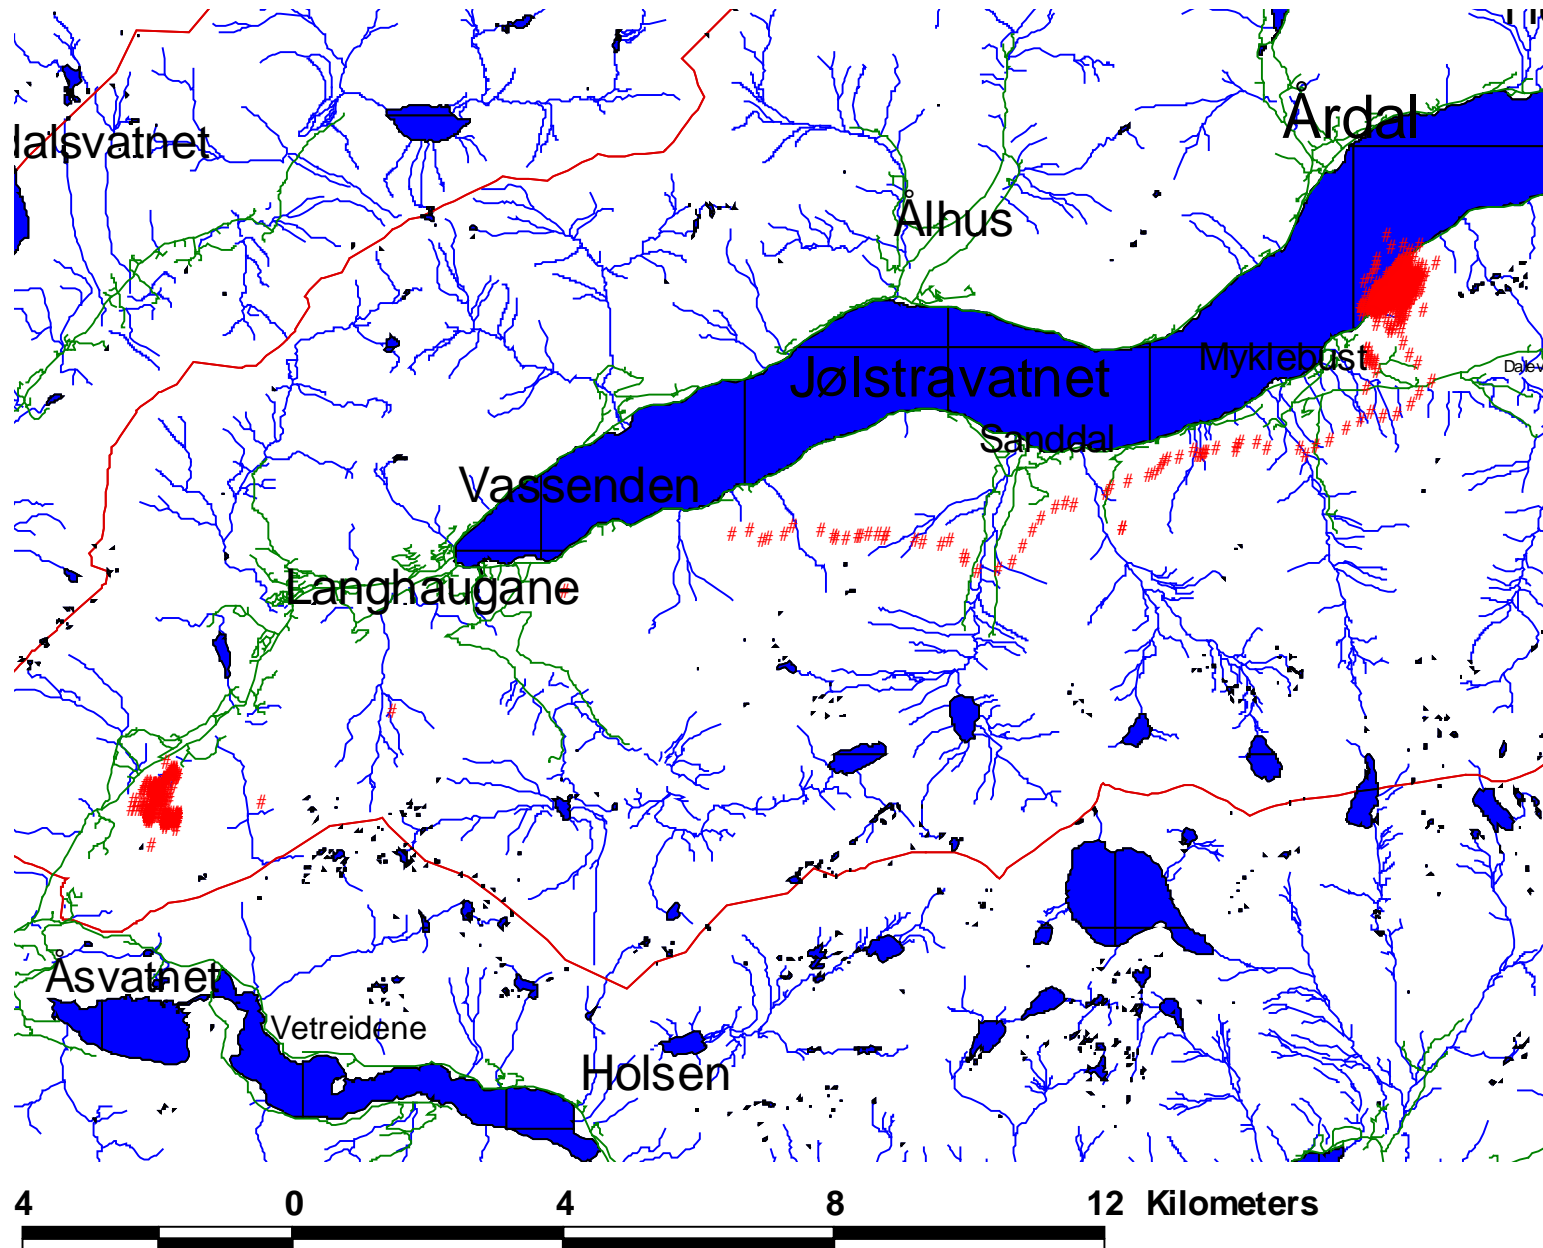

142.455 2005 jakt