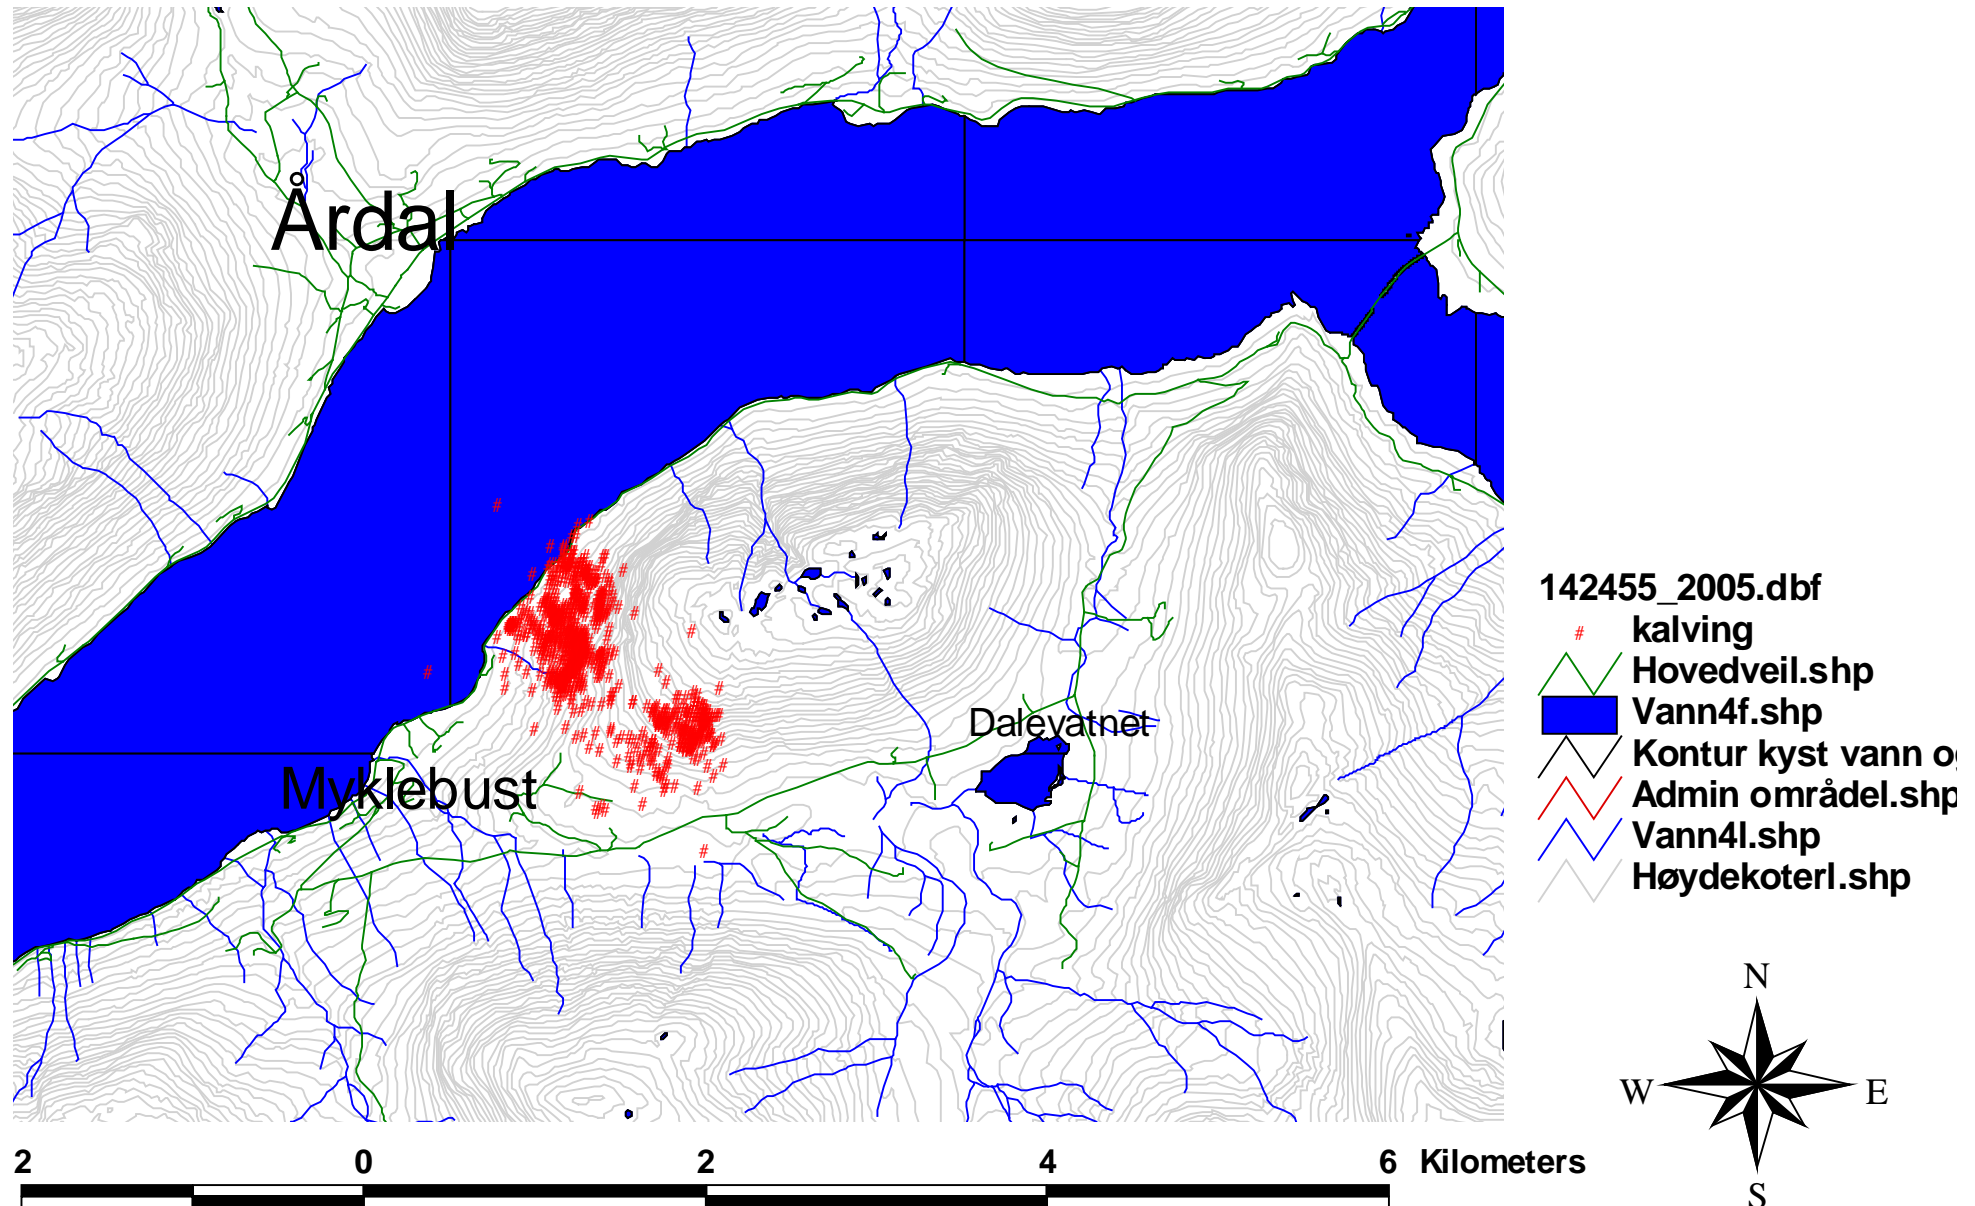

142.455 2005 kalving (juni)