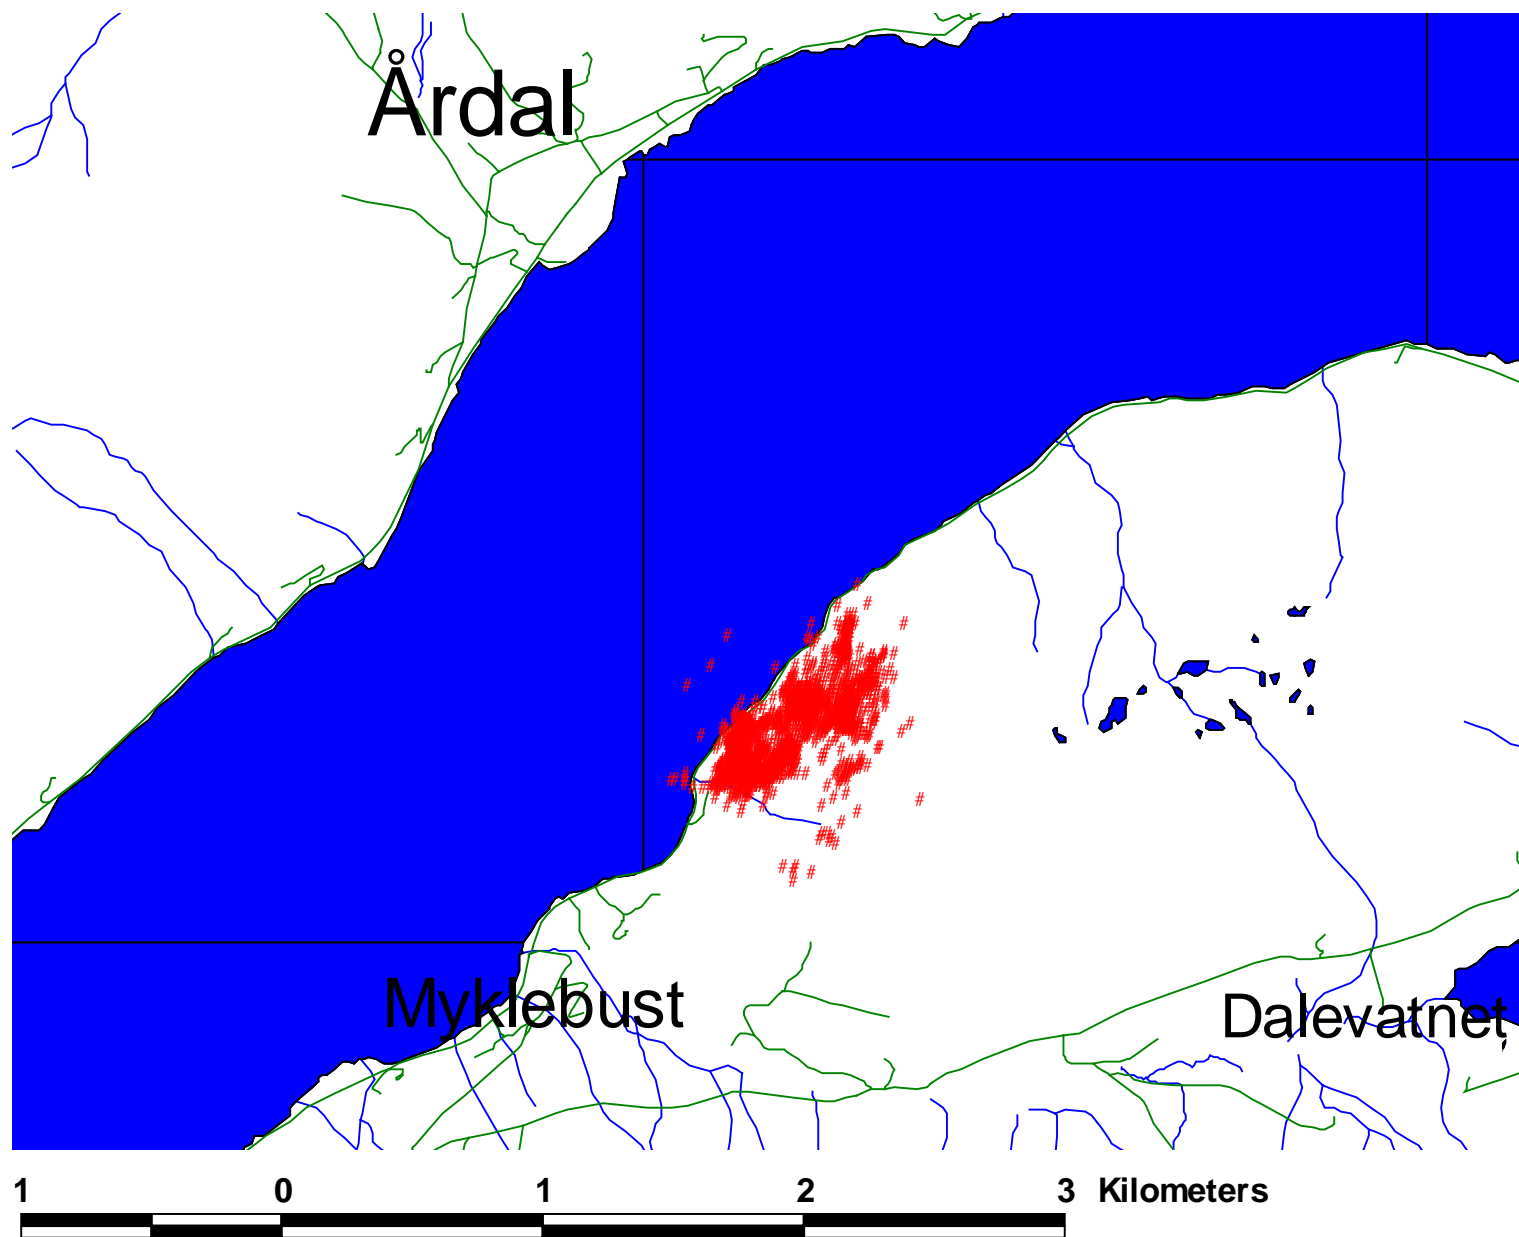

142.455 2005 brunst (oktober)