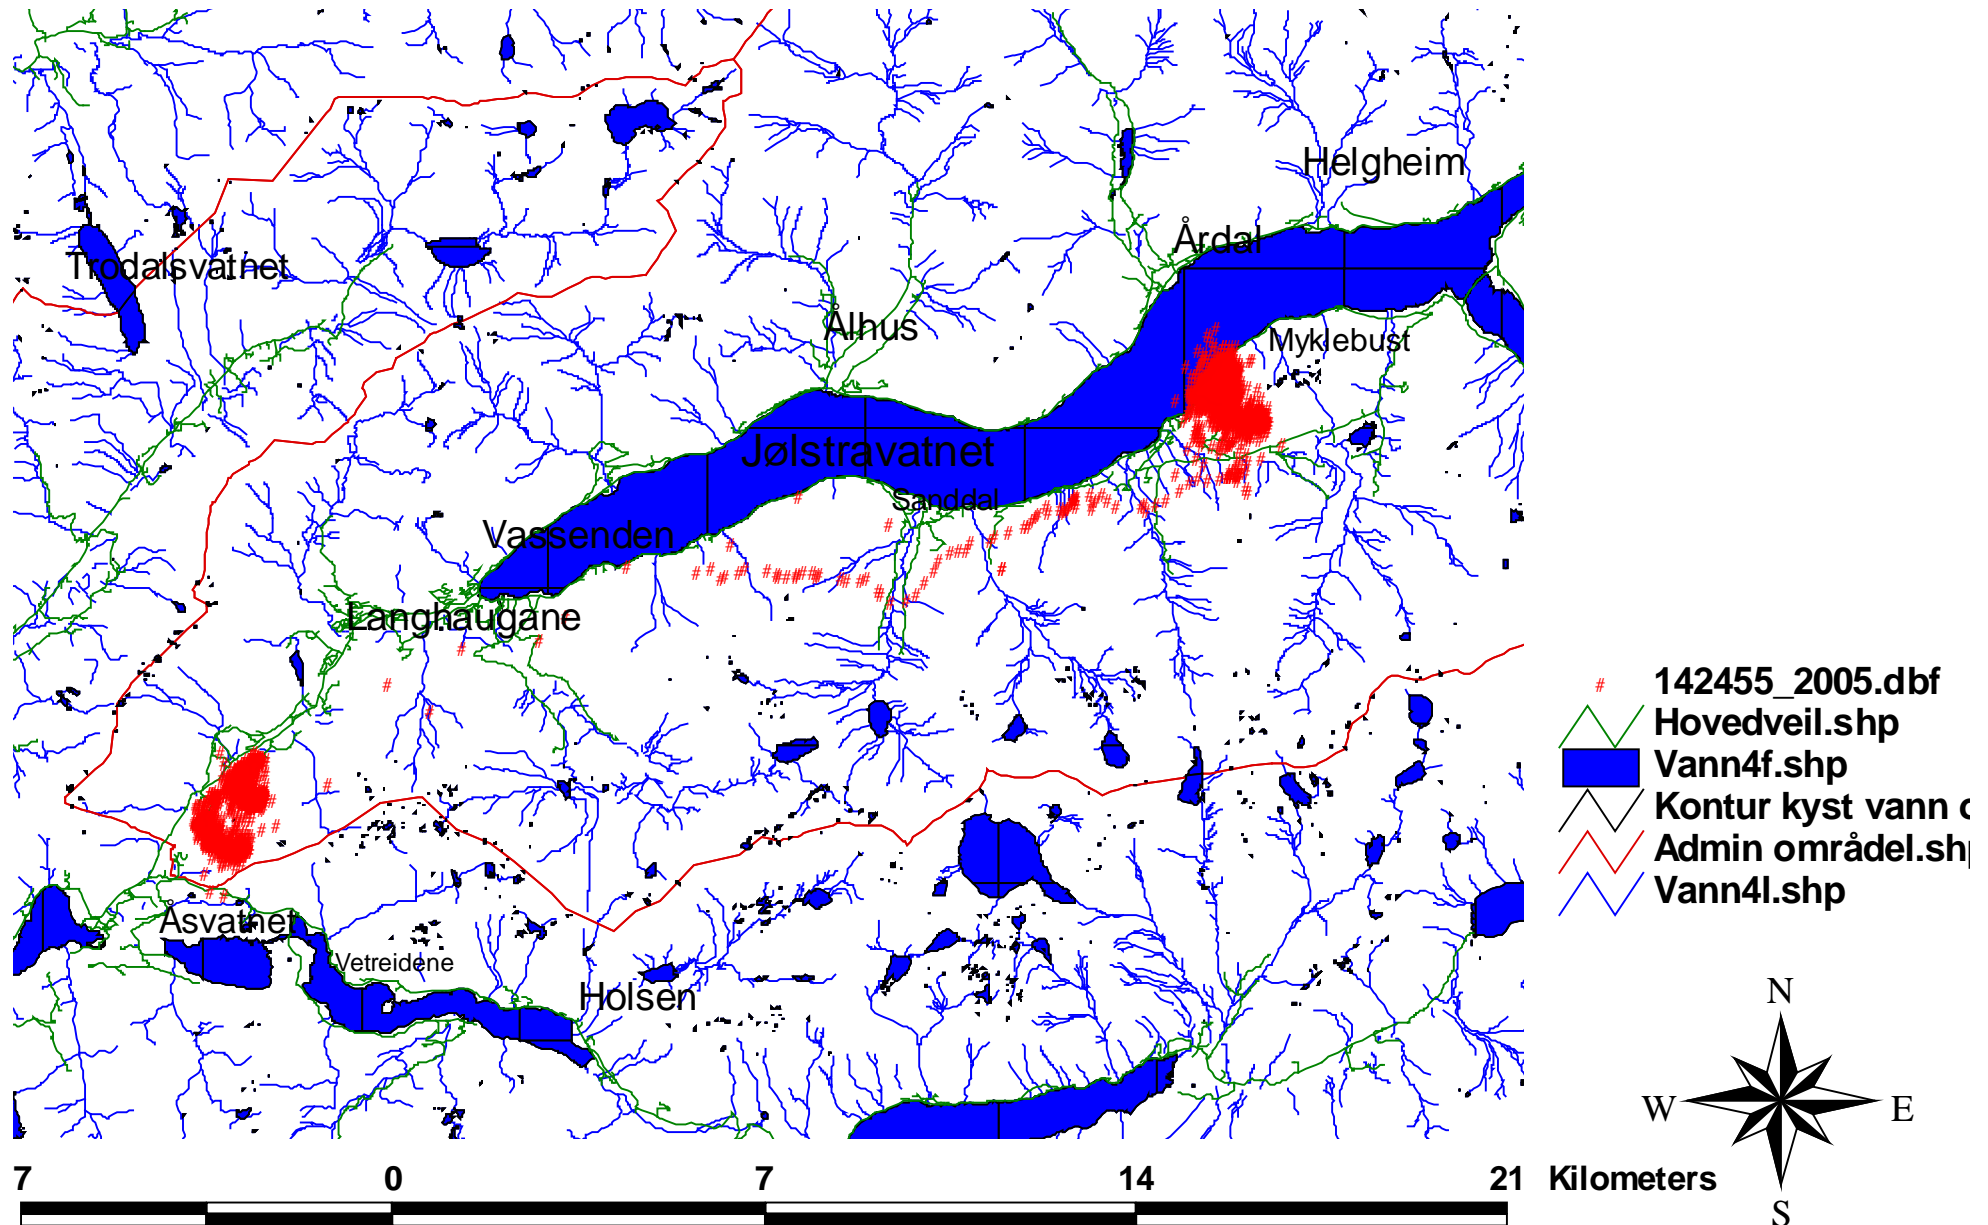

# 142.455 2005 oversikt

# 142.455 2005 sesong

142455\_2005.dbf

- 1 winter
- 2 spring
- 3 summer
- 4 autumn
-  Hovedveil.shp
-  Vann4f.shp
-  Kontur kyst vann c
-  Admin områdel.shp
-  Vann4l.shp
-  Høydekoterl.shp

5 0 5 10 15 Kilometers