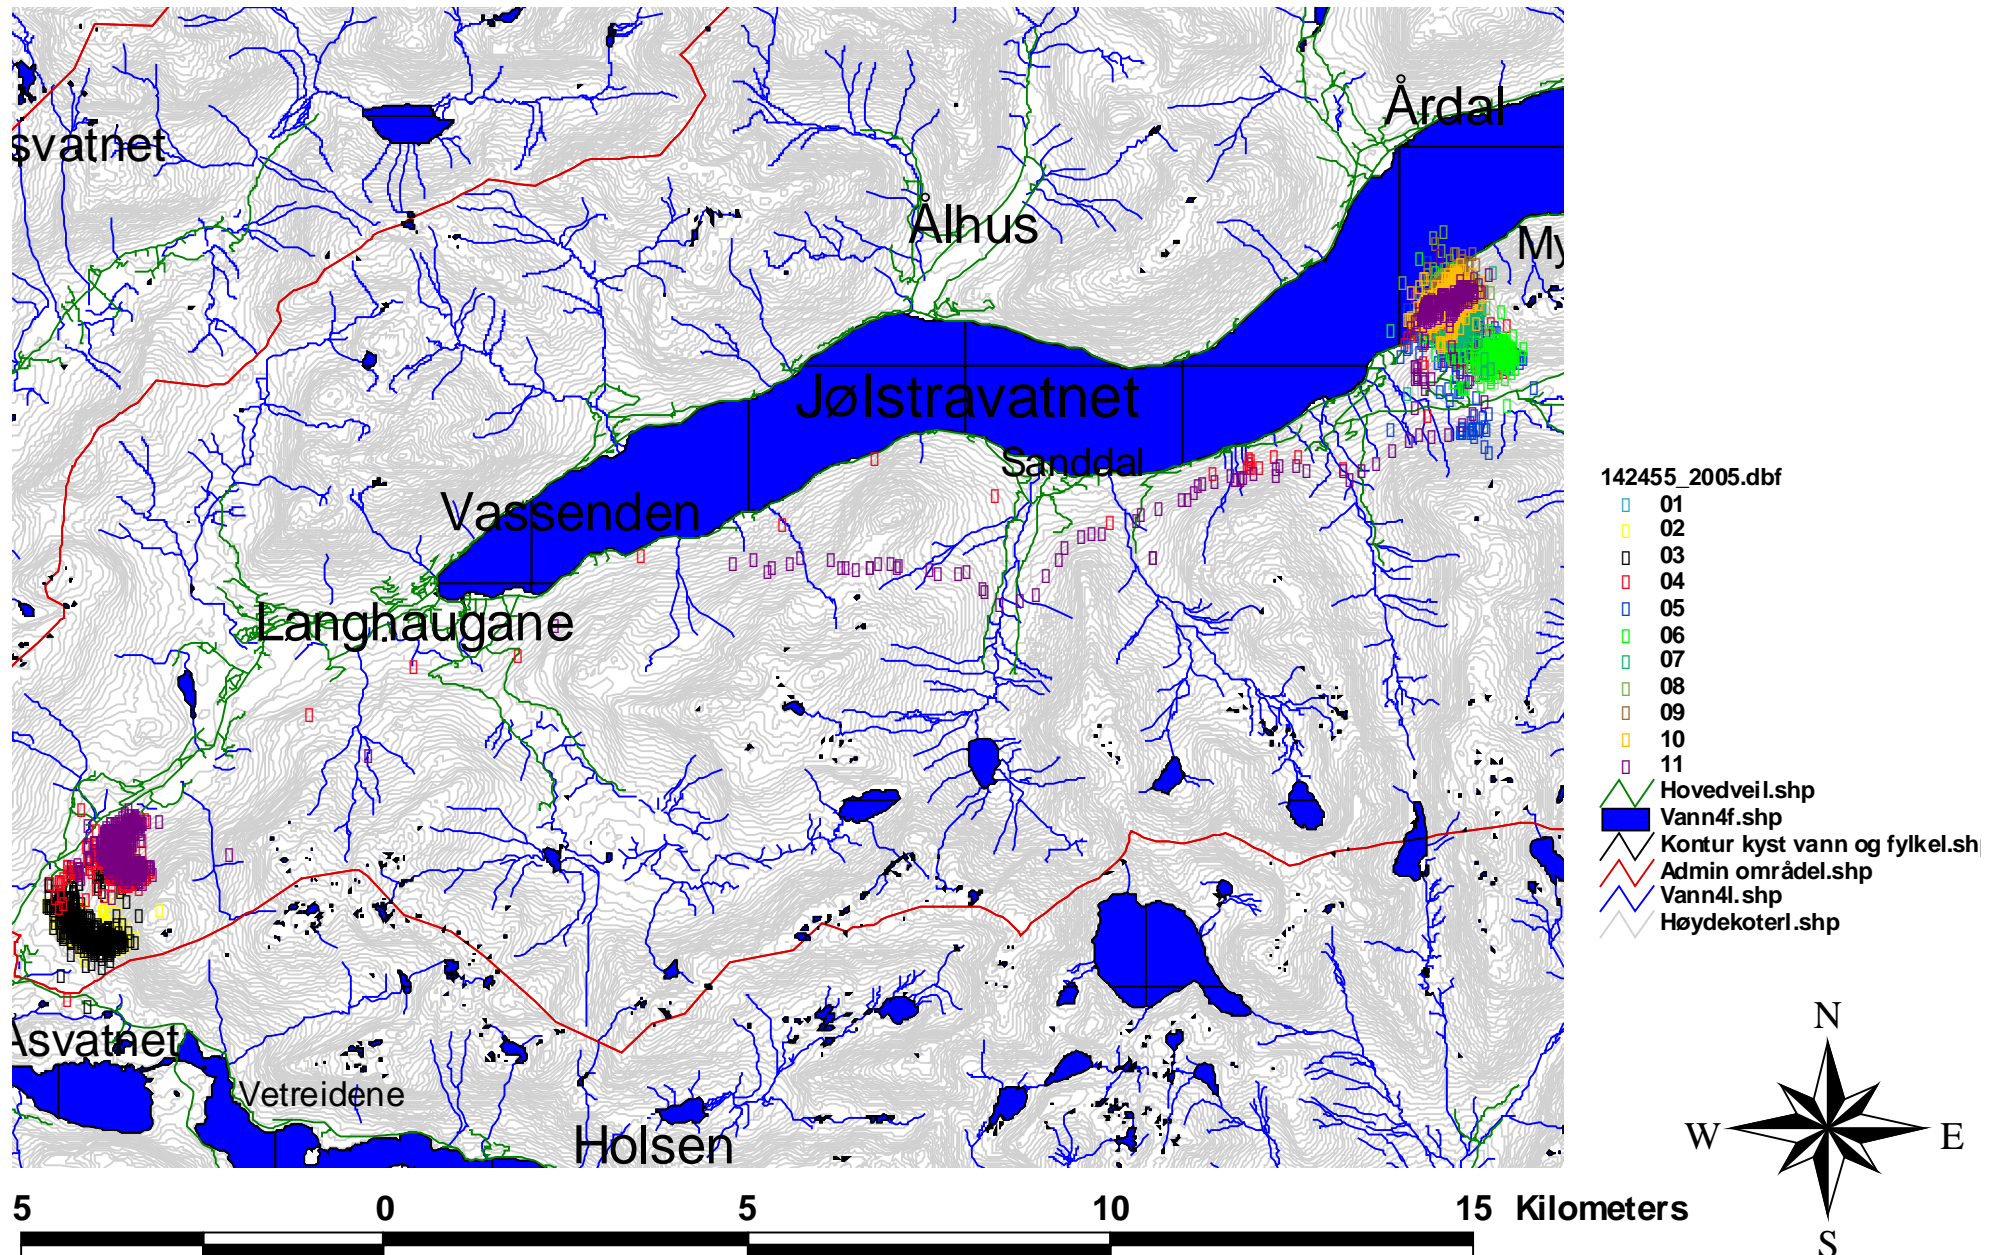

142.455 2005 måned