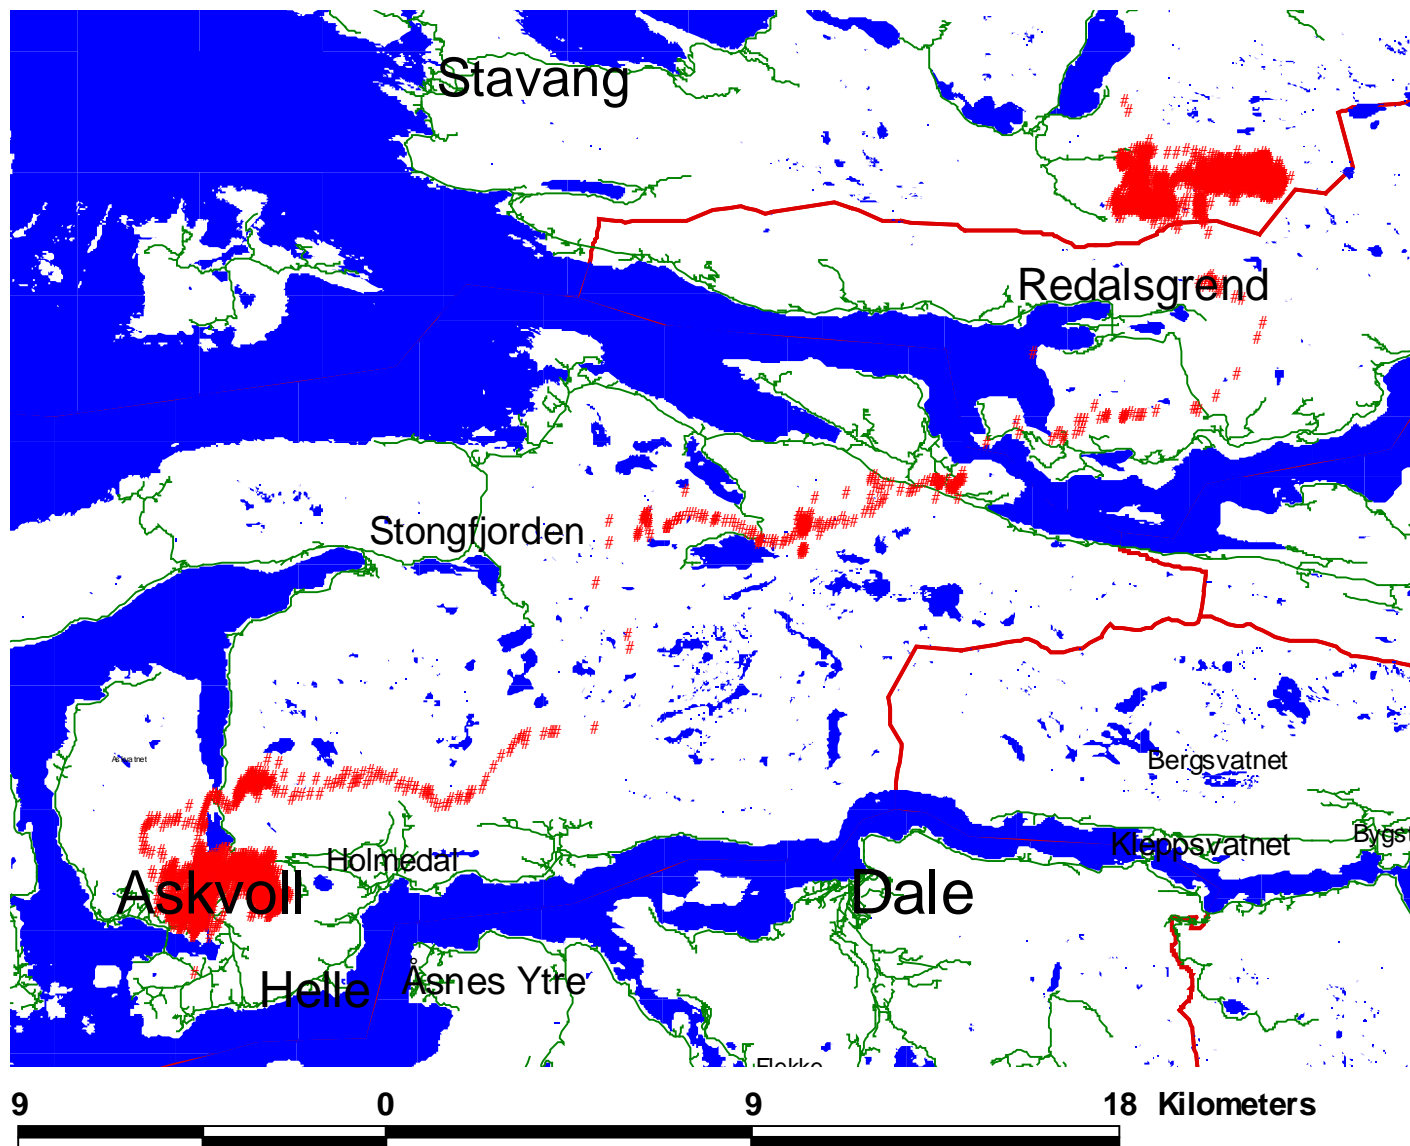

Kolle 142.434 - 2006 - oversikt

- # 142434_2006.dbf
- Vei
- Vann
- Kommunegrense

Kolle 142.434 - 2006 - sesong

142434_2006.dbf

- # 1 winter
- # 2 spring
- # 3 summer
- # 4 autumn
- Vei
- Vann
- Kommunegrense

Kolle 142.434 - 2006 - måned

142434_2006.dbf

- 01
- 02
- 03
- 04
- 05
- 06
- 07
- 08
- 09
- 10
- 11
- 12
- Vei
- Vann
- Kommunegrense

Kolle 142.434 - 2006 - kalving (juni)

- 142434_2006.dbf
- # kalving
 - Vei
 - Vann
 - Kommunegrense
 - Elv
 - Høydekoter