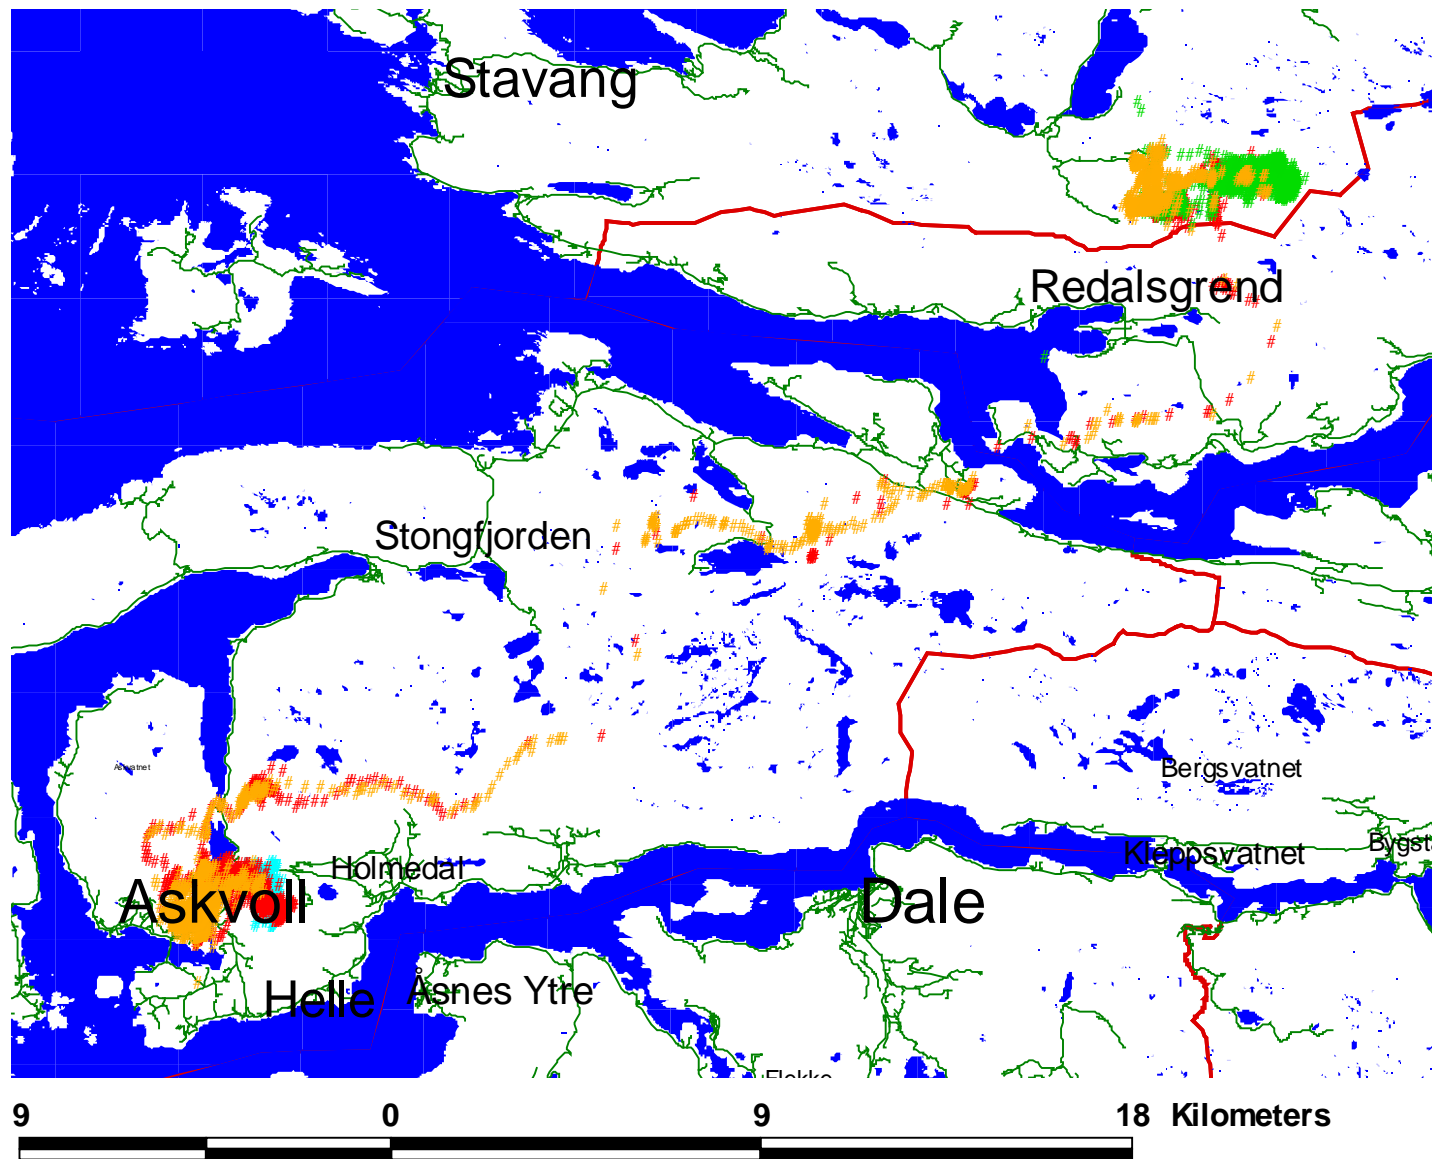

Kolle 142.434 - 2006 - oversikt

- # 142434_2006.dbf
- Vei
- Vann
- Kommunegrense

Kolle 142.434 - 2006 - sesong

142434_2006.dbf

- # 1 winter
- # 2 spring
- # 3 summer
- # 4 autumn
- Vei
- Vann
- Kommunegrense

Kolle 142.434 - 2006 - måned

142434_2006.dbf

- 01
- 02
- 03
- 04
- 05
- 06
- 07
- 08
- 09
- 10
- 11
- 12
- Vei
- Vann
- Kommunegrense

Kolle 142.434 - 2006 - kalving (juni)

- 142434_2006.dbf
- # kalving
 - Vei
 - Vann
 - Kommunegrense
 - Elv
 - Høydekoter