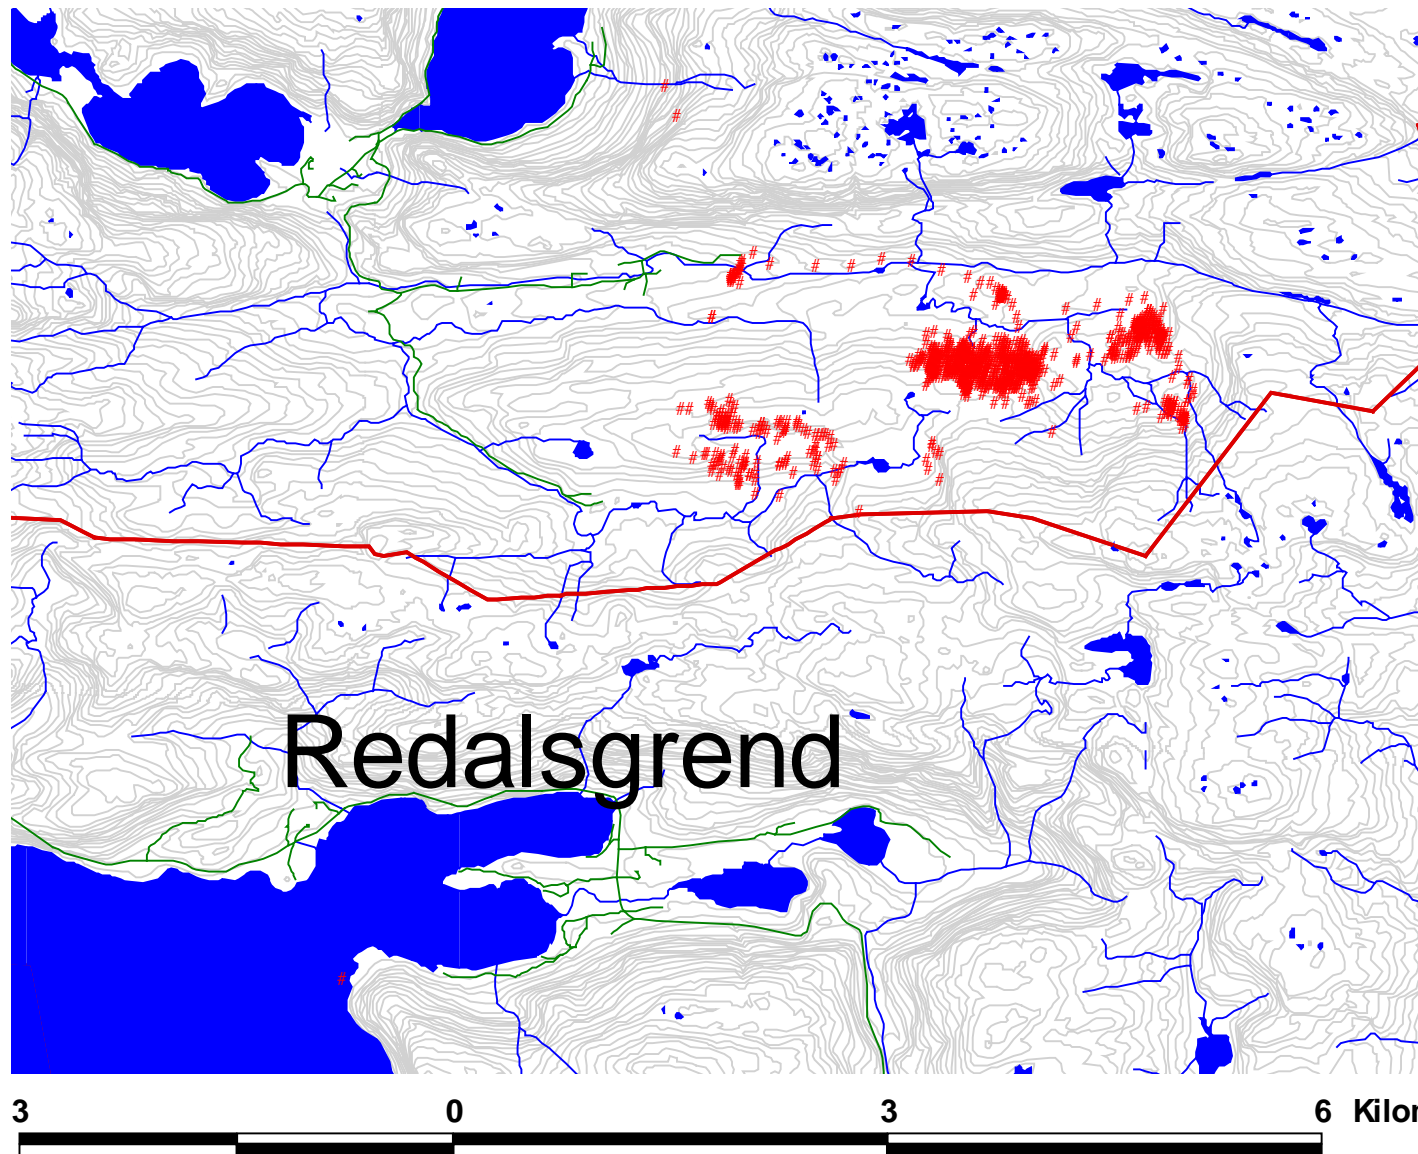

Kolle 142.434 - 2006 - oversikt

- # 142434_2006.dbf
- Vei
- Vann
- Kommunegrense

Kolle 142.434 - 2006 - sesong

142434_2006.dbf

- # 1 winter
- # 2 spring
- # 3 summer
- # 4 autumn
- Vei
- Vann
- Kommunegrense

Kolle 142.434 - 2006 - måned

142434_2006.dbf

- 01
- 02
- 03
- 04
- 05
- 06
- 07
- 08
- 09
- 10
- 11
- 12
- Vei
- Vann
- Kommunegrense

Kolle 142.434 - 2006 - kalving (juni)

- 142434_2006.dbf
- # kalving
 - Vei
 - Vann
 - Kommunegrense
 - Elv
 - Høydekoter