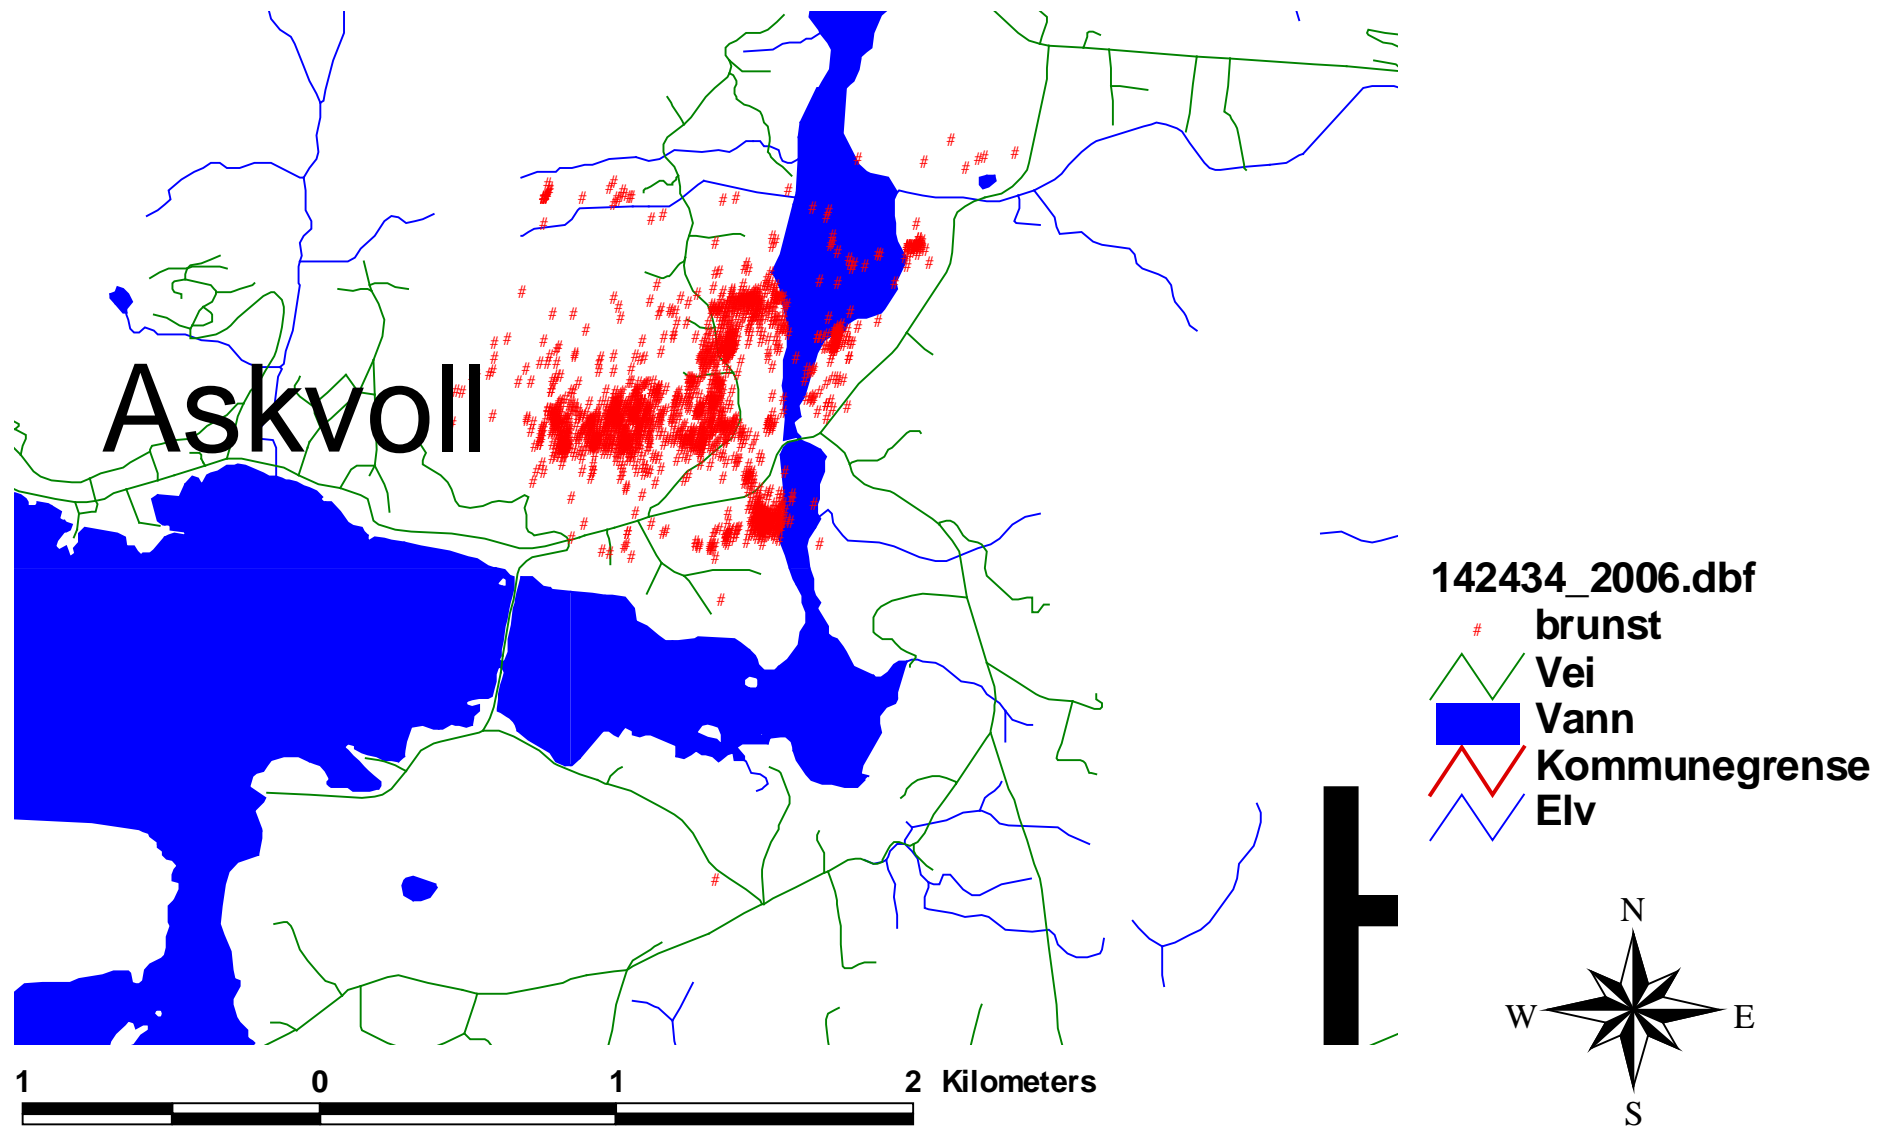

Kolle 142.434 - 2006 - brunst (oktober)