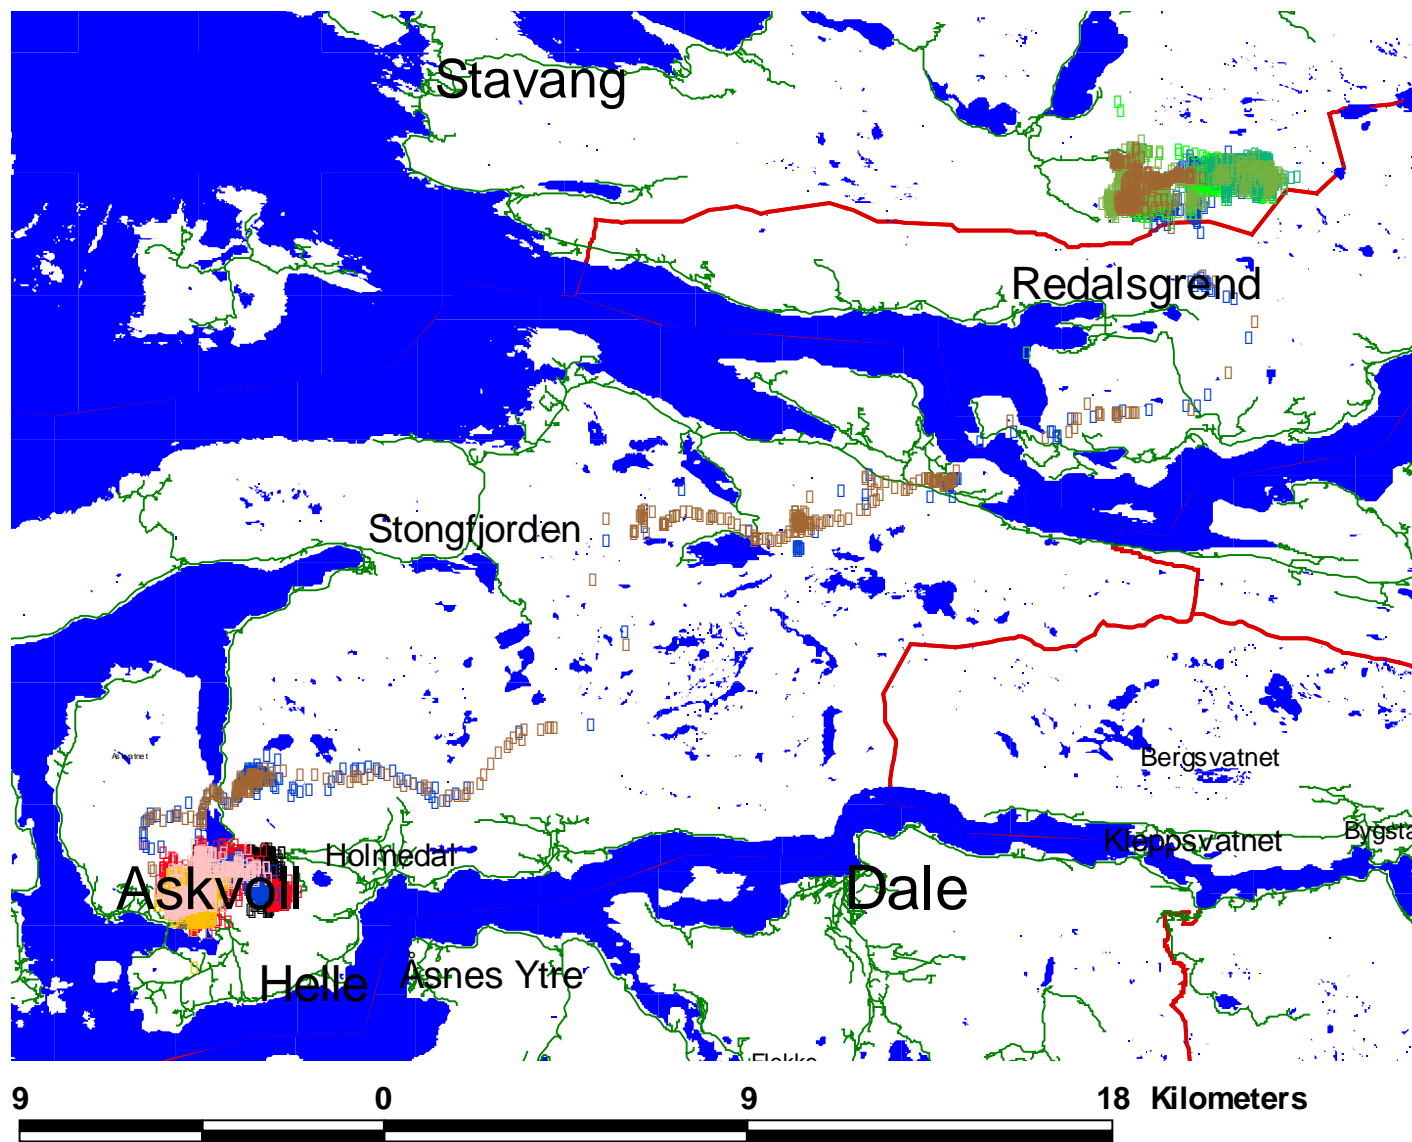

Kolle 142.434 - 2006 - oversikt

- # 142434_2006.dbf
- Vei
- Vann
- Kommunegrense

Kolle 142.434 - 2006 - sesong

142434_2006.dbf

- # 1 winter
- # 2 spring
- # 3 summer
- # 4 autumn
- Vei
- Vann
- Kommunegrense

Kolle 142.434 - 2006 - måned

142434_2006.dbf

- 01
- 02
- 03
- 04
- 05
- 06
- 07
- 08
- 09
- 10
- 11
- 12
- Vei
- Vann
- Kommunegrense

Kolle 142.434 - 2006 - kalving (juni)

- 142434_2006.dbf
- # kalving
 - Vei
 - Vann
 - Kommunegrense
 - Elv
 - Høydekoter