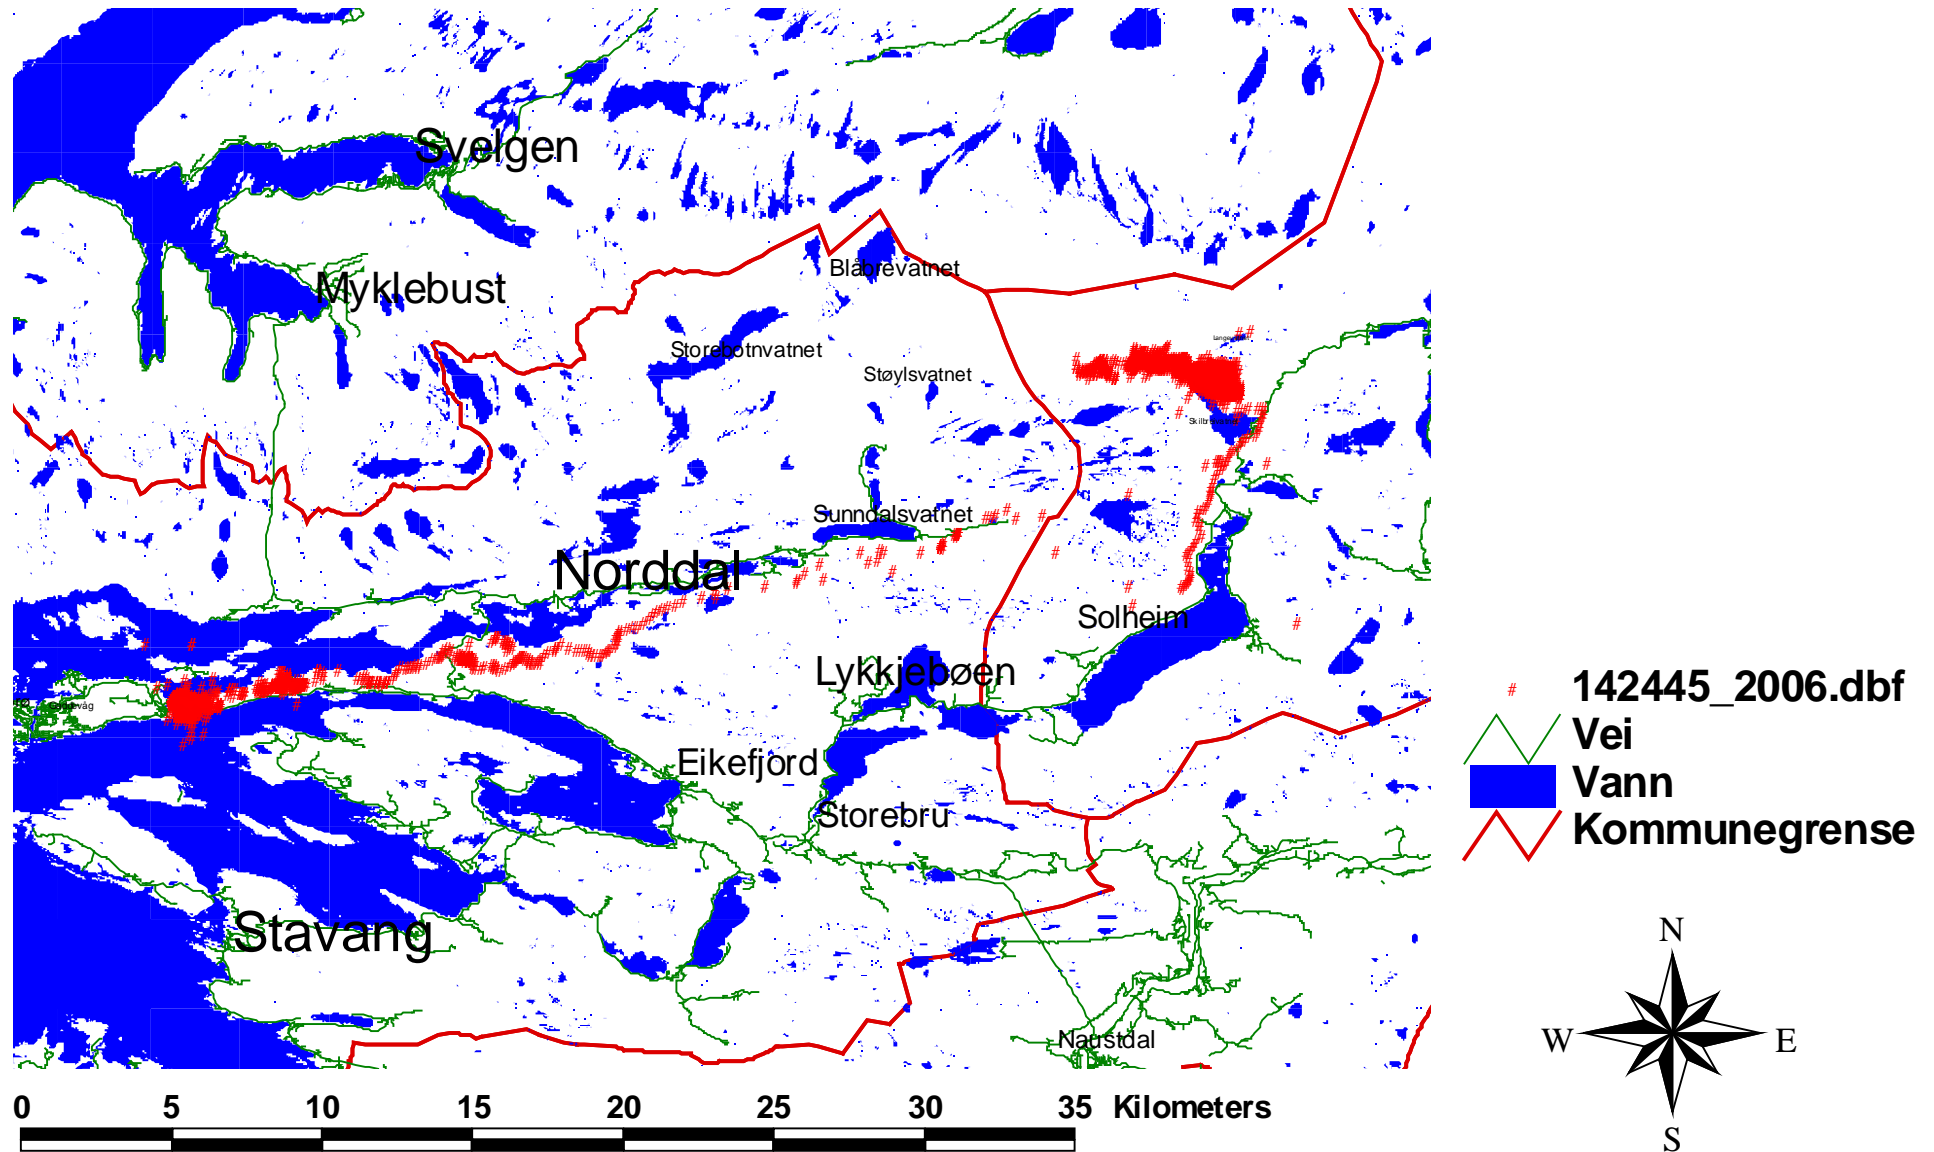

Kolle 142.445 - 2006 - oversikt

Kolle 142.445 - 2006 - sesong

Kolle 142.445 - 2006 - måned

Kolle 142.445 - 2006 - kalving (juni)

- 142445_2006.dbf
- # kalvin
 - Vei
 - Vann
 - Kommunegrense
 - Elv
 - Høydekoter

Kolle 142.445 - 2006 - brunst (oktober)

- 142445_2006.dbf
- # brunst
 - Vei
 - Vann
 - Kommunegrense
 - Elv
 - Høydekoter

Kolle 142.445 - 2006 - jakt