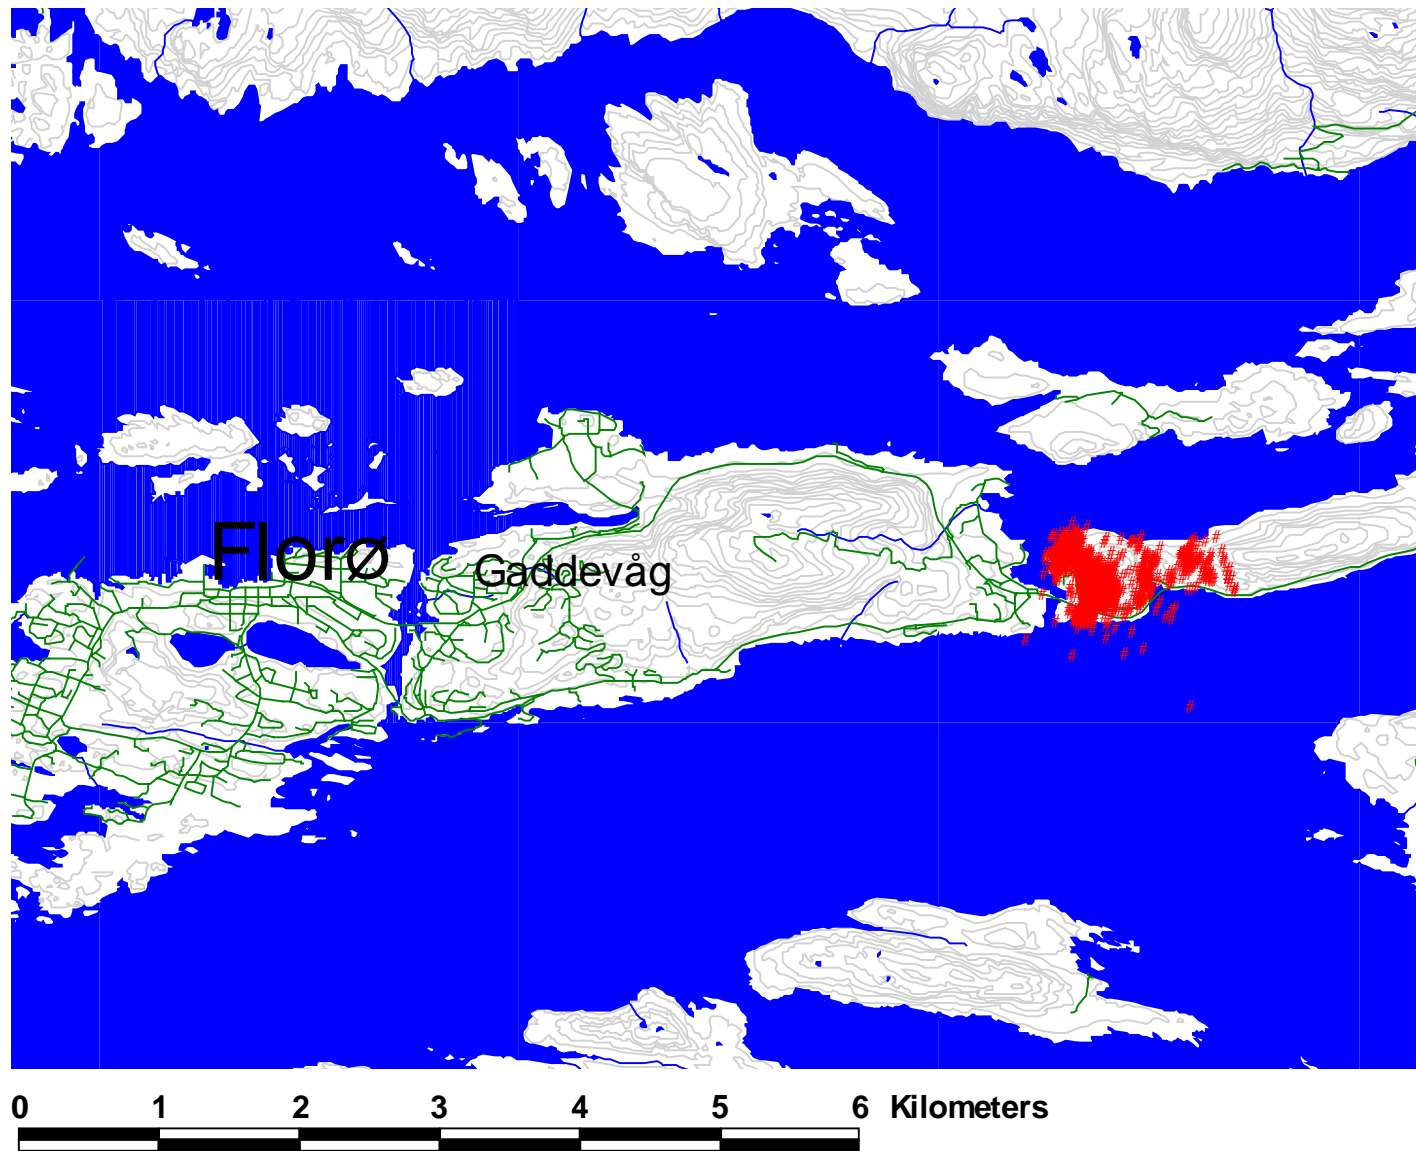

Kolle 142.445 - 2006 - oversikt

Kolle 142.445 - 2006 - sesong

Kolle 142.445 - 2006 - måned

Kolle 142.445 - 2006 - kalving (juni)

- 142445_2006.dbf
- # kalvin
 - Vei
 - Vann
 - Kommunegrense
 - Elv
 - Høydekoter

Kolle 142.445 - 2006 - brunst (oktober)

- 142445_2006.dbf
- # brunst
 - Vei
 - Vann
 - Kommunegrense
 - Elv
 - Høydekoter

Kolle 142.445 - 2006 - jakt