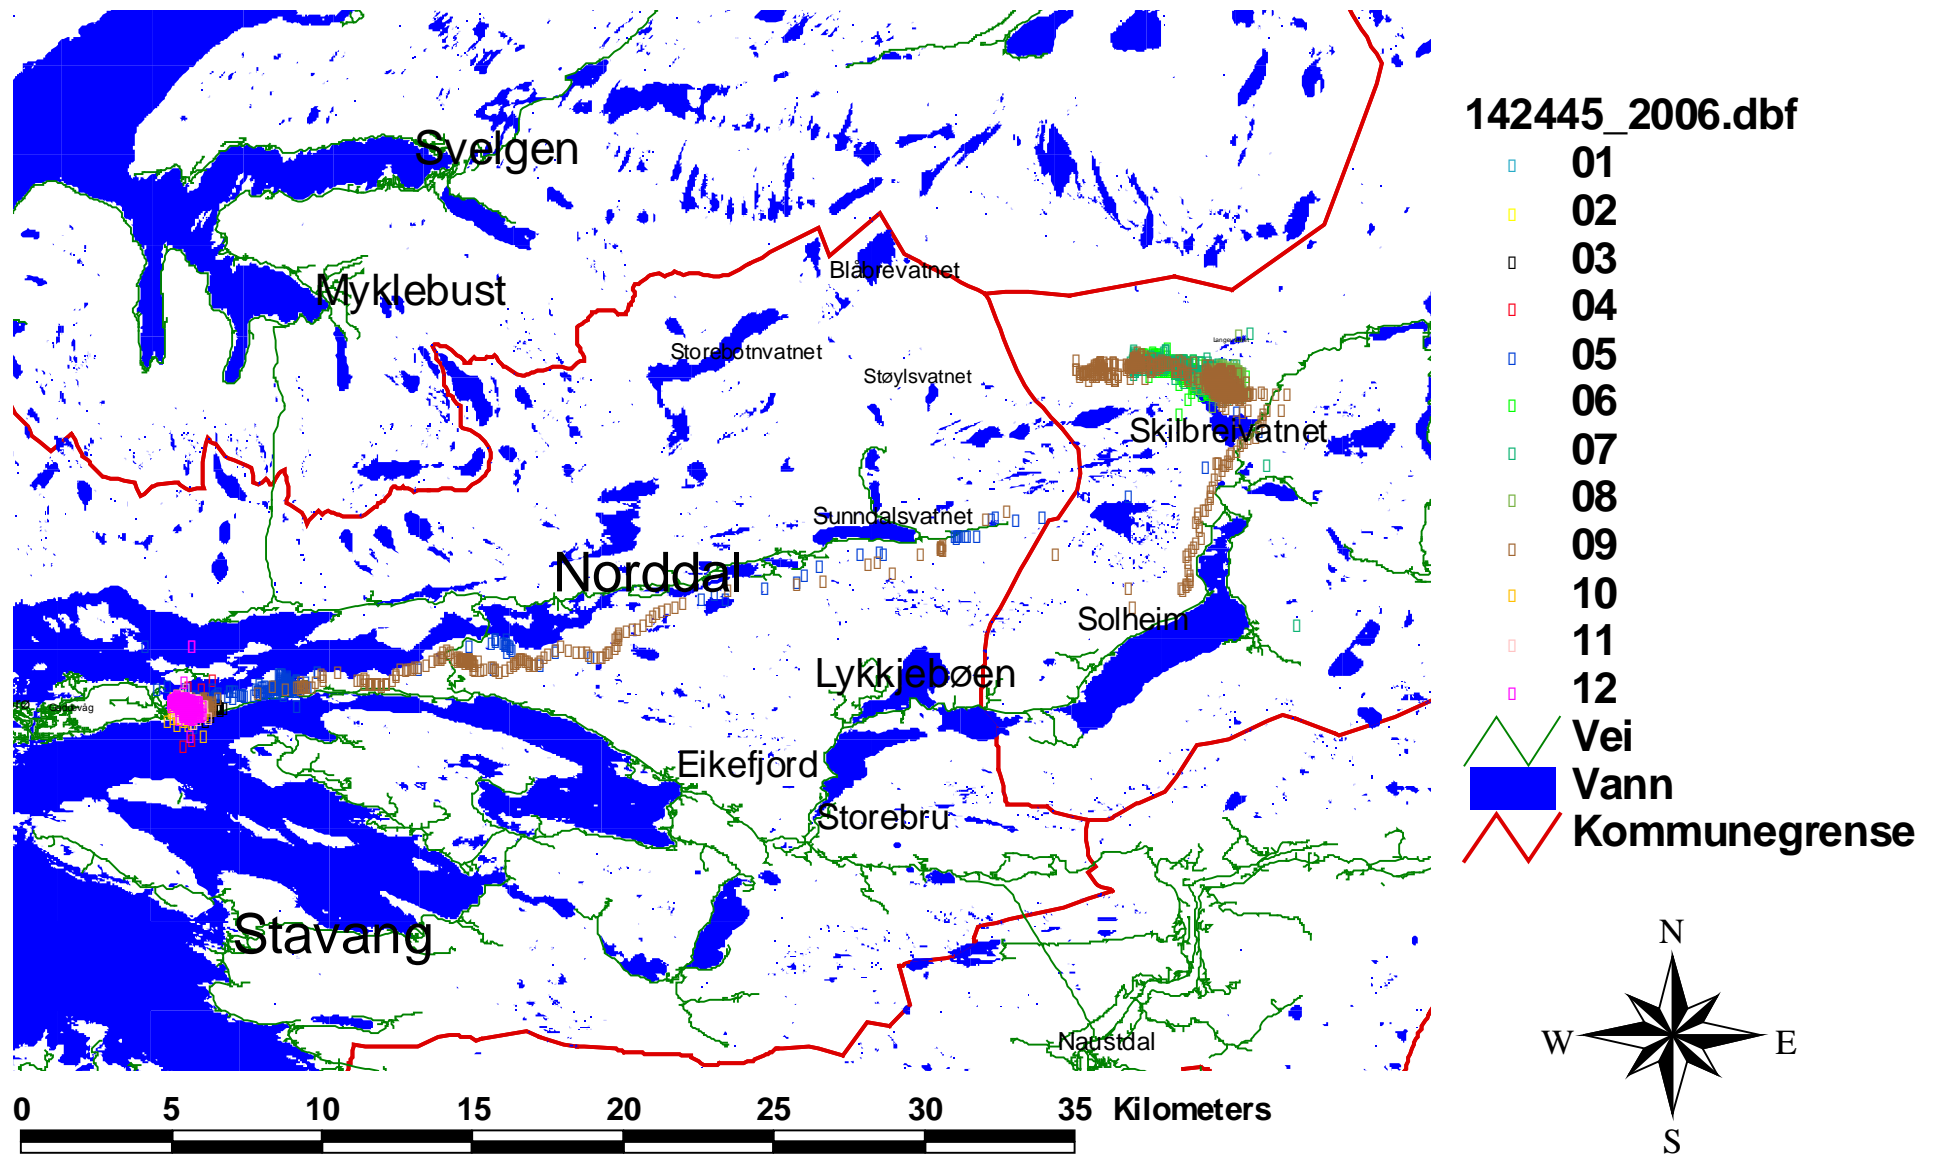

Kolle 142.445 - 2006 - oversikt

Kolle 142.445 - 2006 - sesong

Kolle 142.445 - 2006 - måned

Kolle 142.445 - 2006 - kalving (juni)

- 142445_2006.dbf
- # kalvin
 - Vei
 - Vann
 - Kommunegrense
 - Elv
 - Høydekoter

Kolle 142.445 - 2006 - brunst (oktober)

- 142445_2006.dbf
- # brunst
 - Vei
 - Vann
 - Kommunegrense
 - Elv
 - Høydekoter

Kolle 142.445 - 2006 - jakt