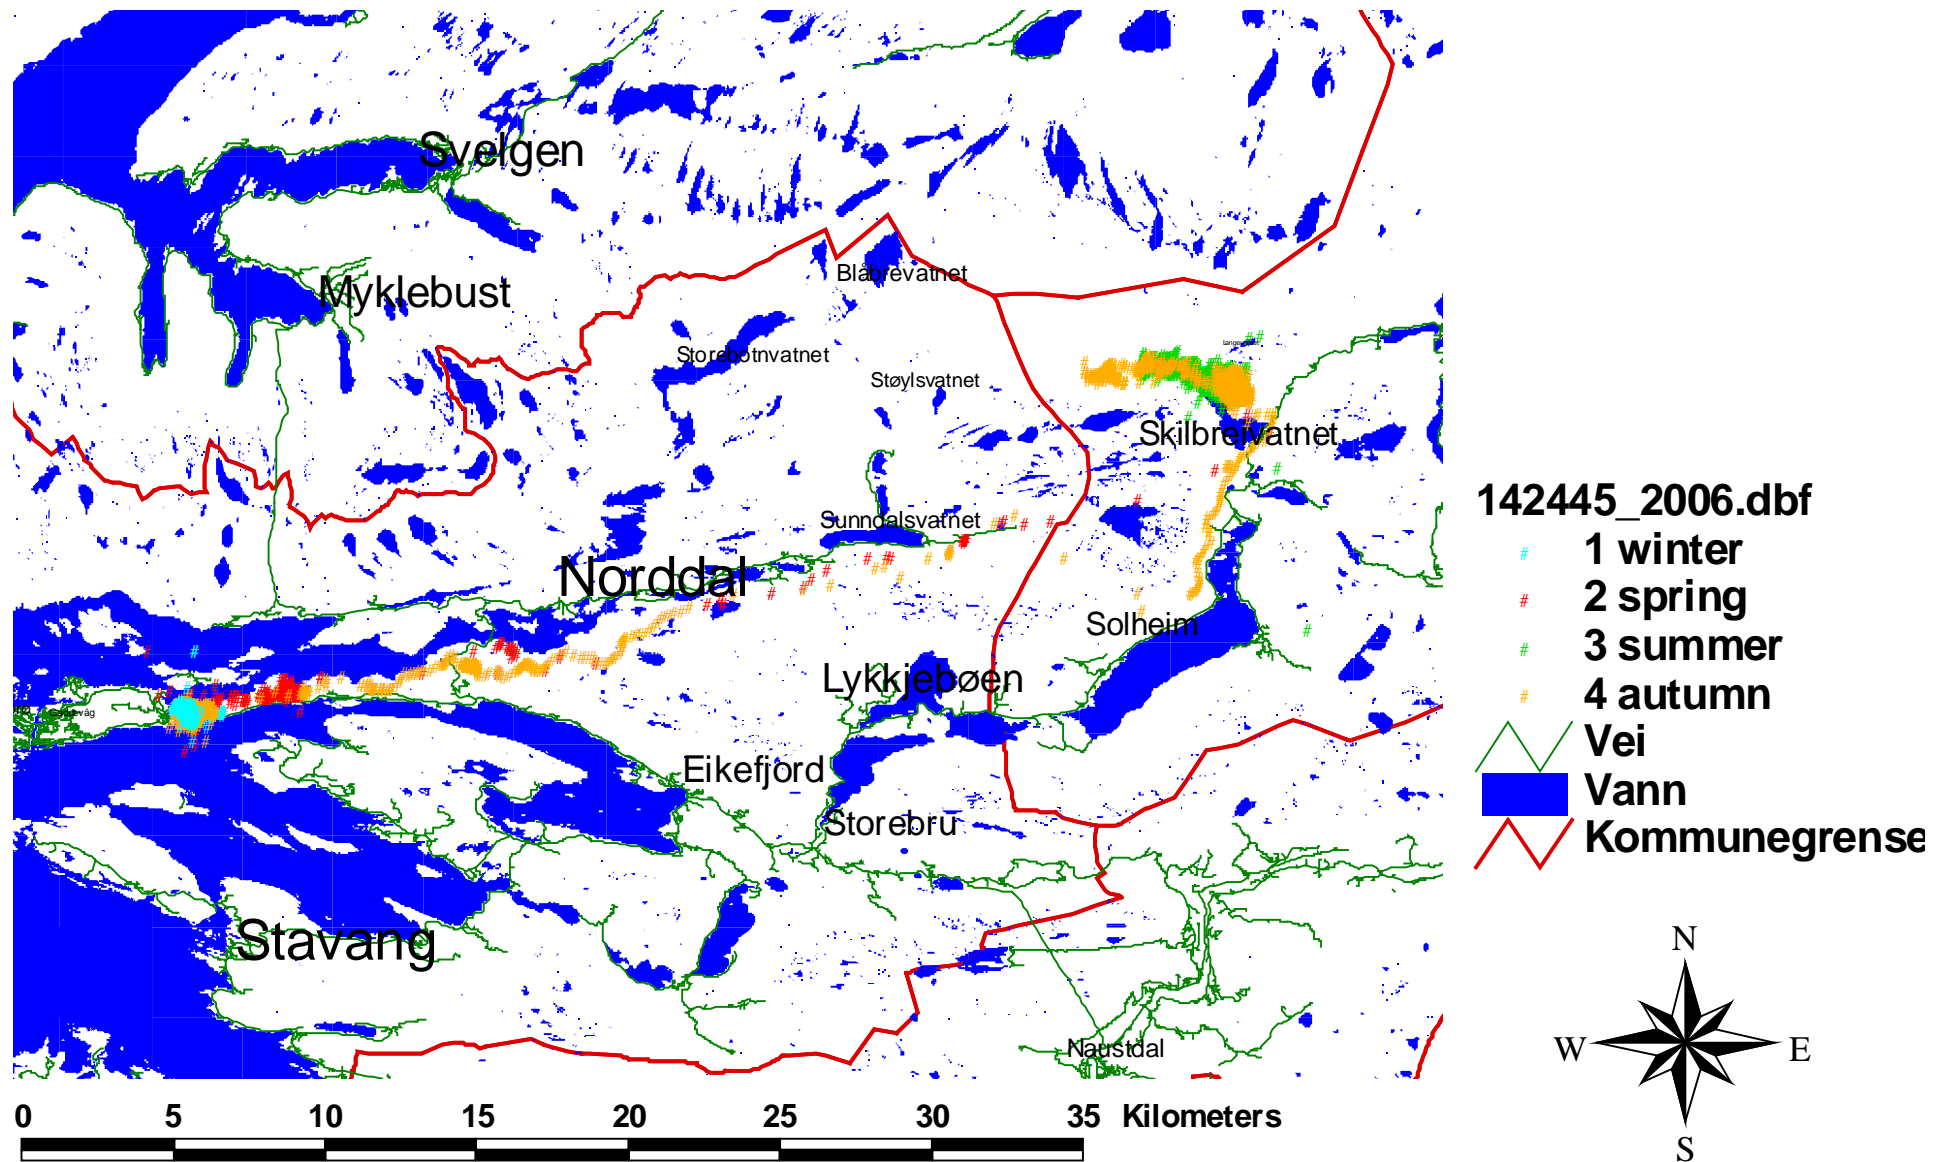

Kolle 142.445 - 2006 - oversikt

Kolle 142.445 - 2006 - sesong

Kolle 142.445 - 2006 - måned

Kolle 142.445 - 2006 - kalving (juni)

- 142445_2006.dbf
- # kalvin
 - Vei
 - Vann
 - Kommunegrense
 - Elv
 - Høydekoter

Kolle 142.445 - 2006 - brunst (oktober)

- 142445_2006.dbf
- # brunst
 - Vei
 - Vann
 - Kommunegrense
 - Elv
 - Høydekoter

Kolle 142.445 - 2006 - jakt