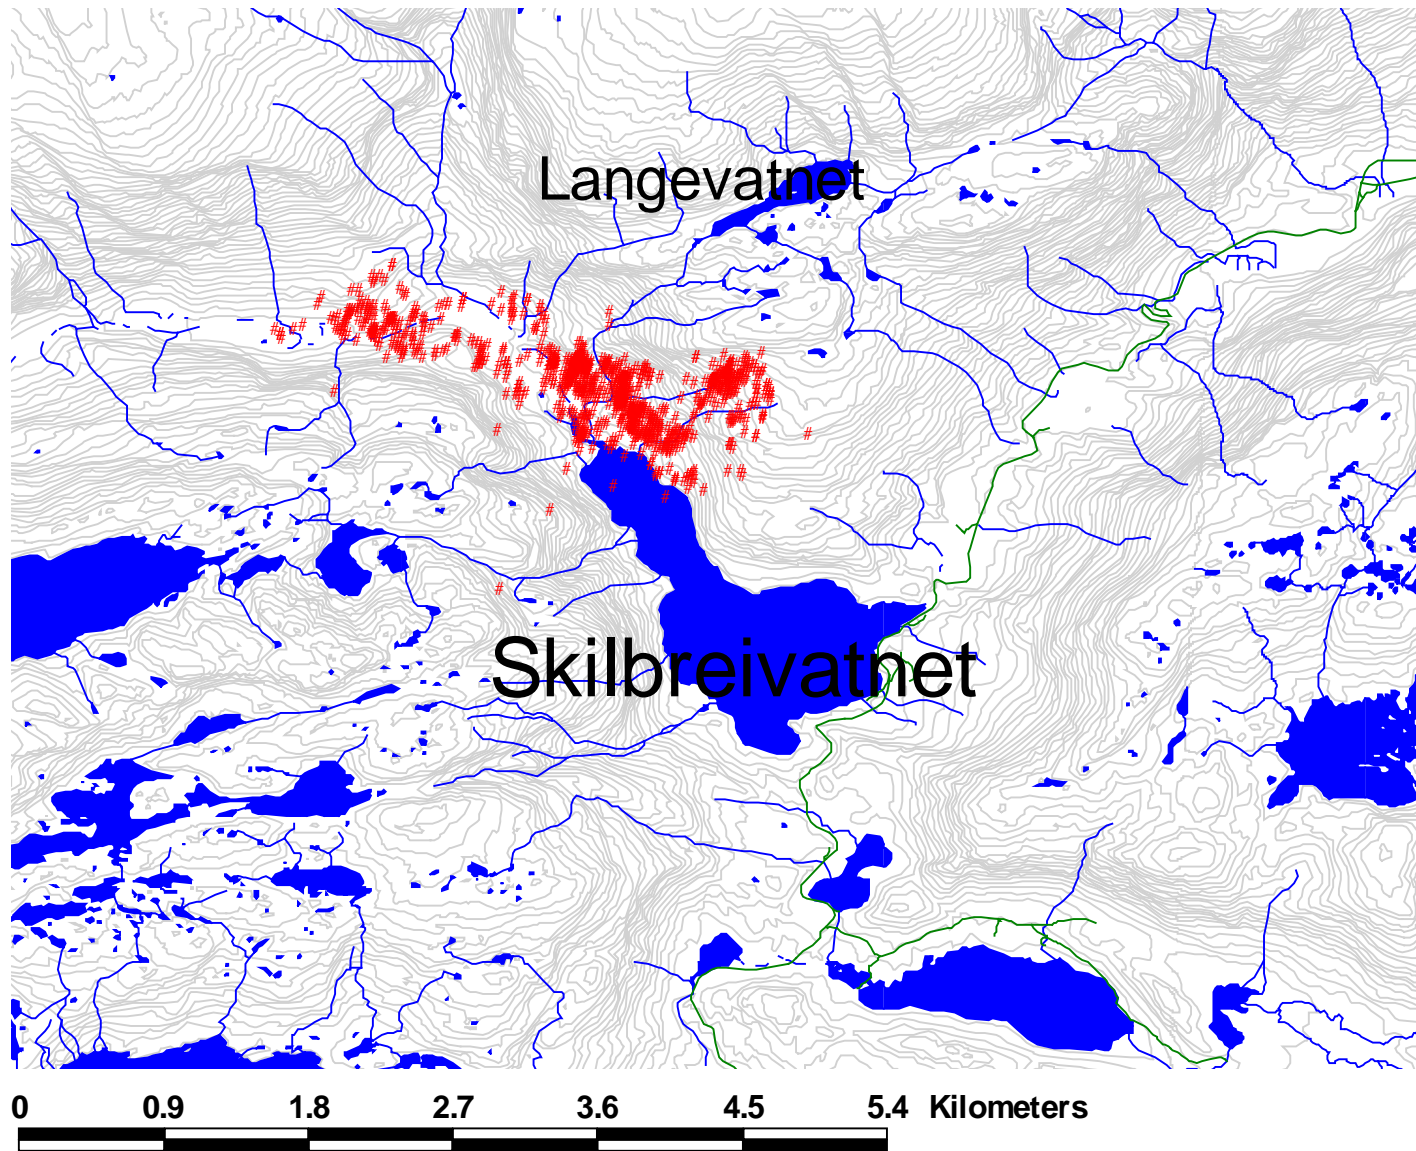

Kolle 142.445 - 2006 - oversikt

Kolle 142.445 - 2006 - sesong

Kolle 142.445 - 2006 - måned

Kolle 142.445 - 2006 - kalving (juni)

- 142445_2006.dbf
- # kalvin
 - Vei
 - Vann
 - Kommunegrense
 - Elv
 - Høydekoter

Kolle 142.445 - 2006 - brunst (oktober)

- 142445_2006.dbf
- # brunst
 - Vei
 - Vann
 - Kommunegrense
 - Elv
 - Høydekoter

Kolle 142.445 - 2006 - jakt