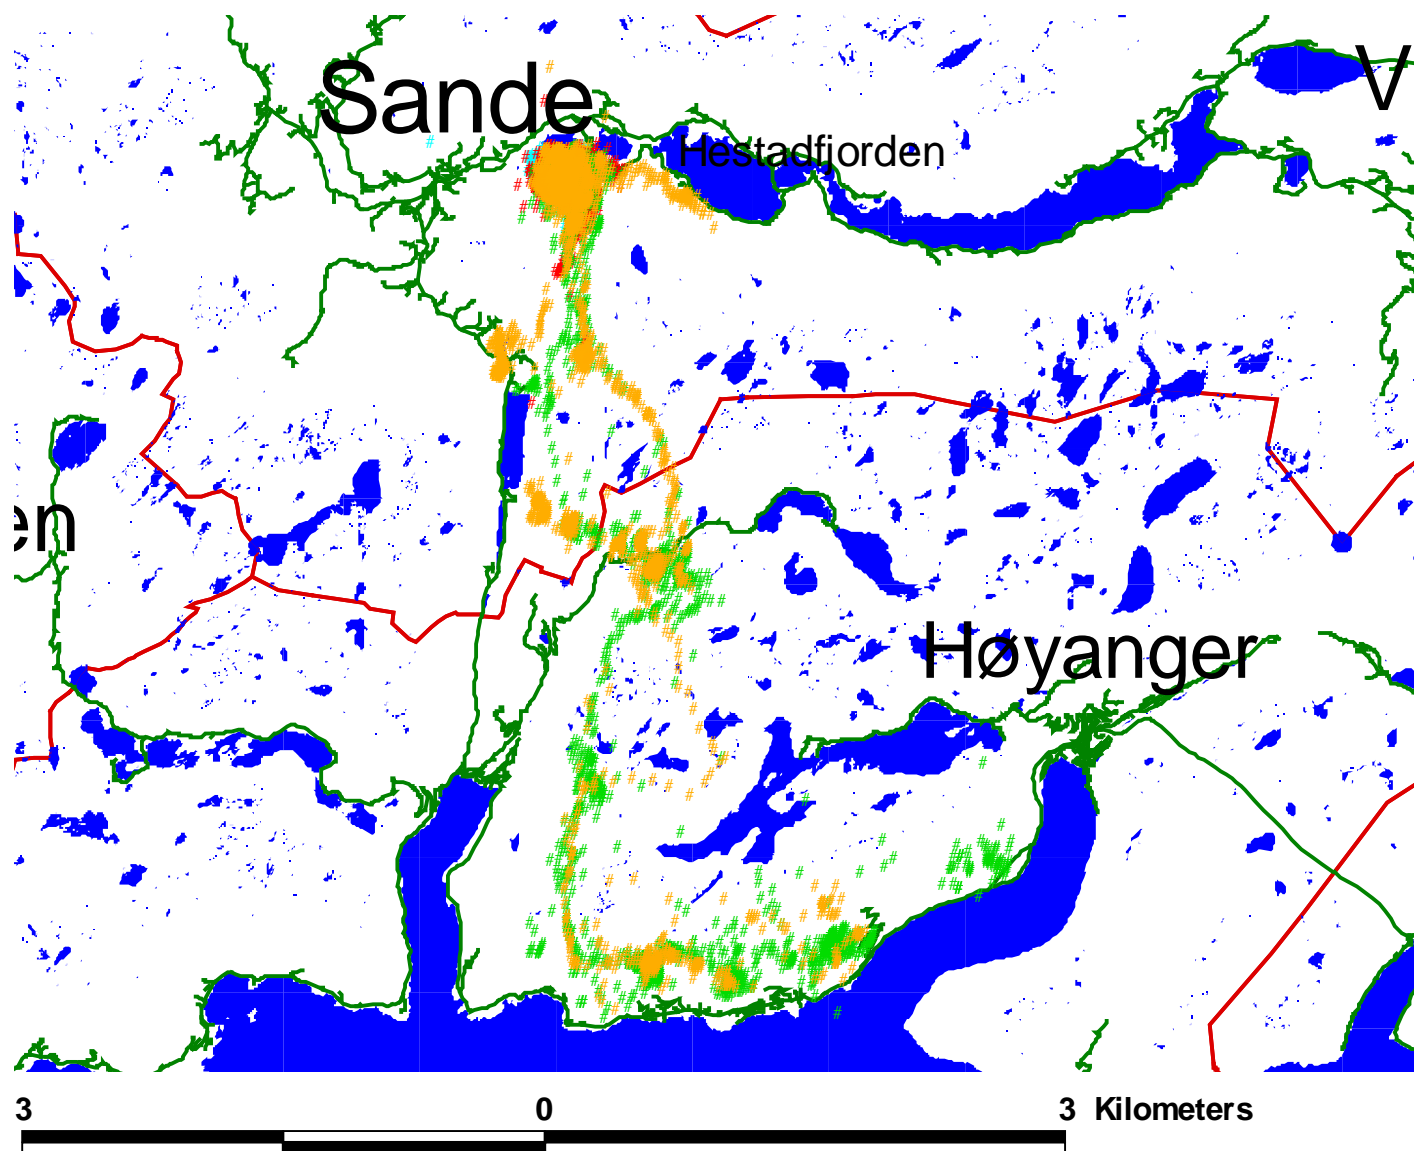

# Kolle 142.455 - 2006 - oversikt

# Kolle 142.455 - 2006 - sesong

- 142455\_2006.dbf
- 1 winter
  - 2 spring
  - 3 summer
  - 4 autumn
  - Vei
  - Vann
  - Kommunegrens