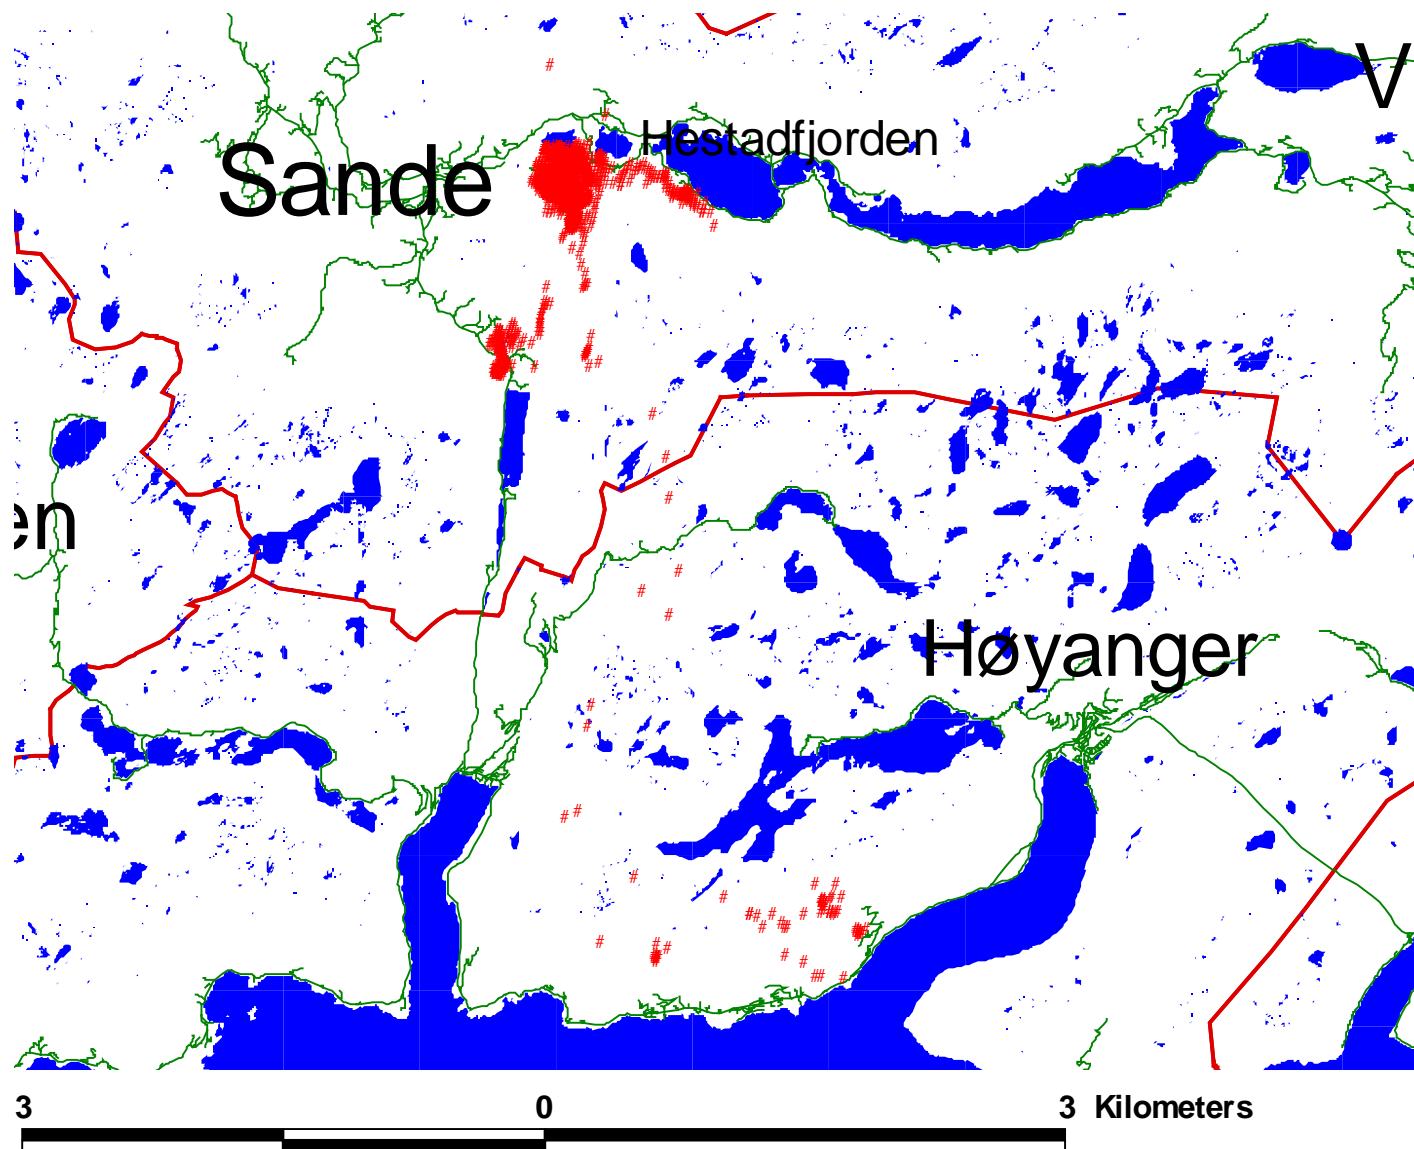

Kolle 142.455 - 2006 - jakt