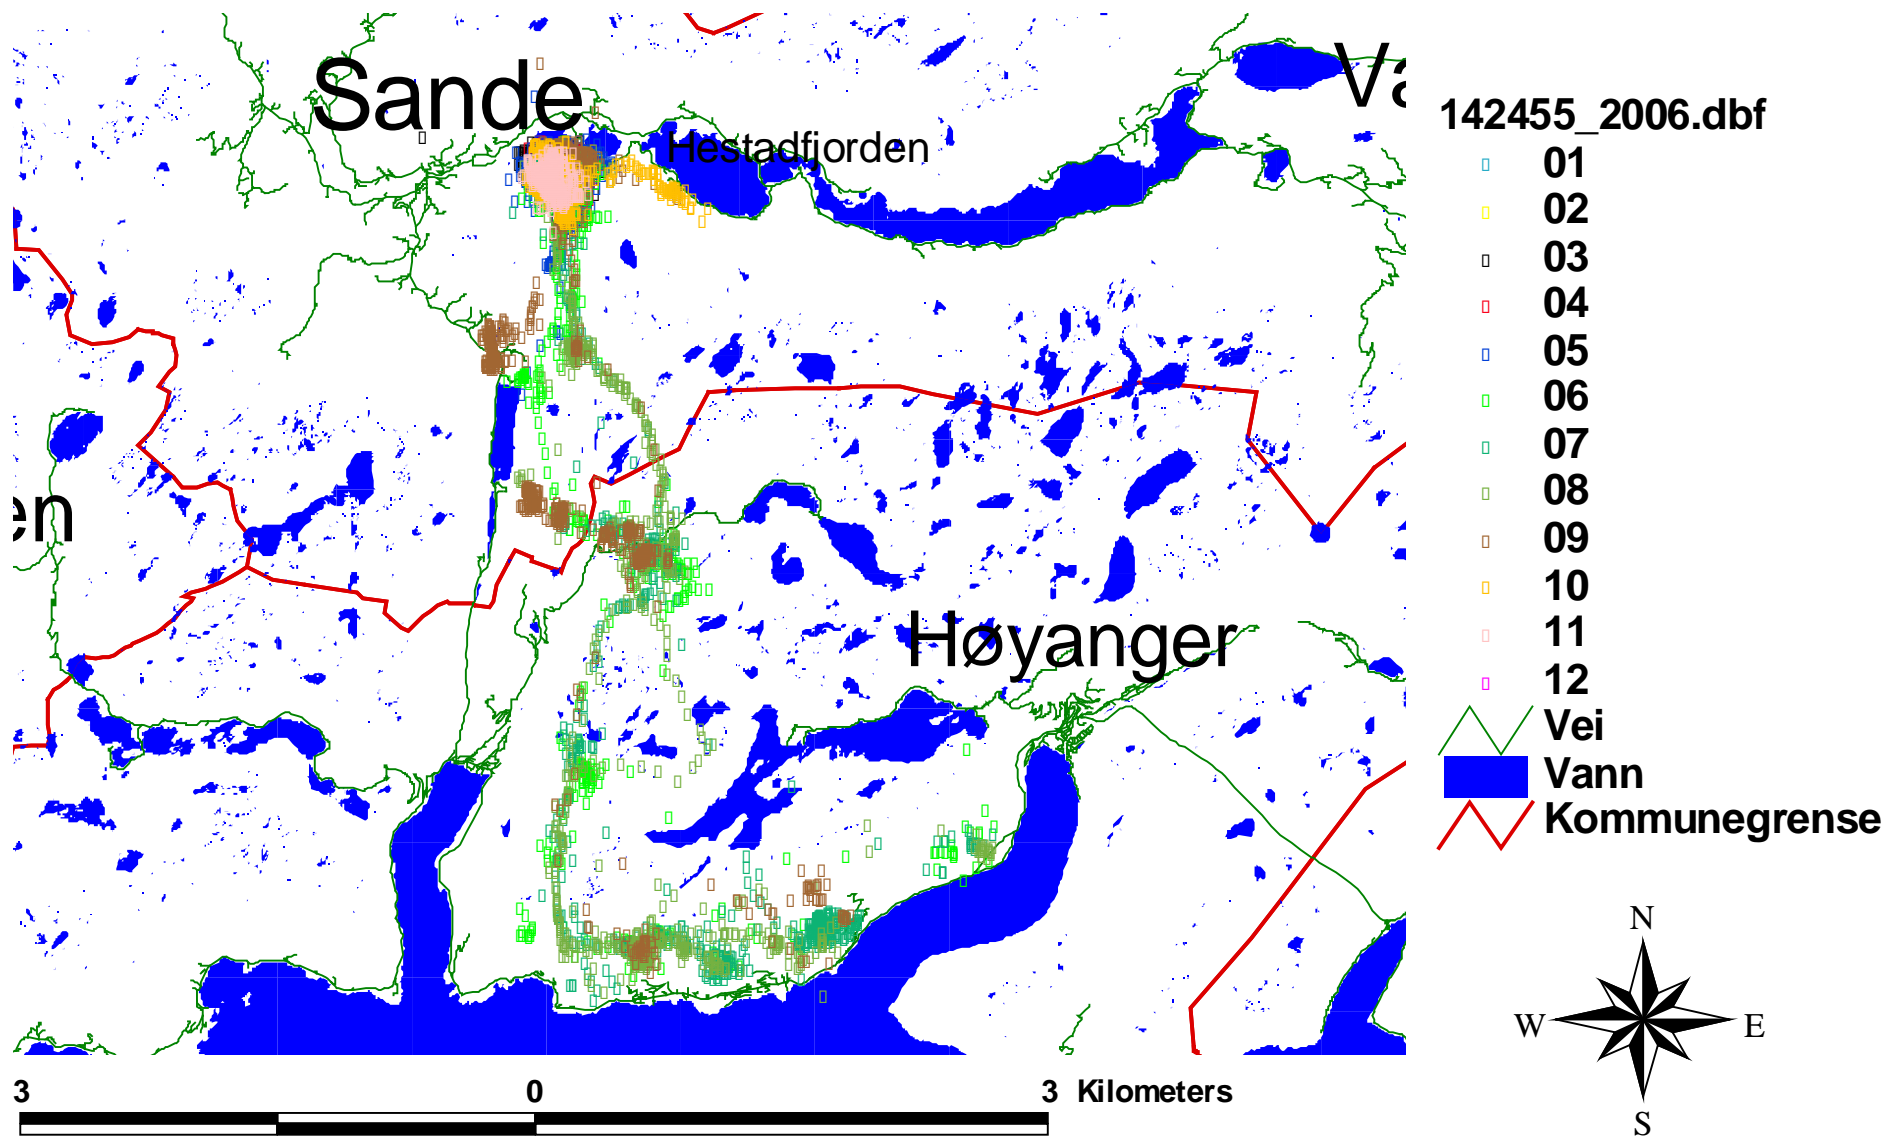

Kolle 142.455 - 2006 - måned