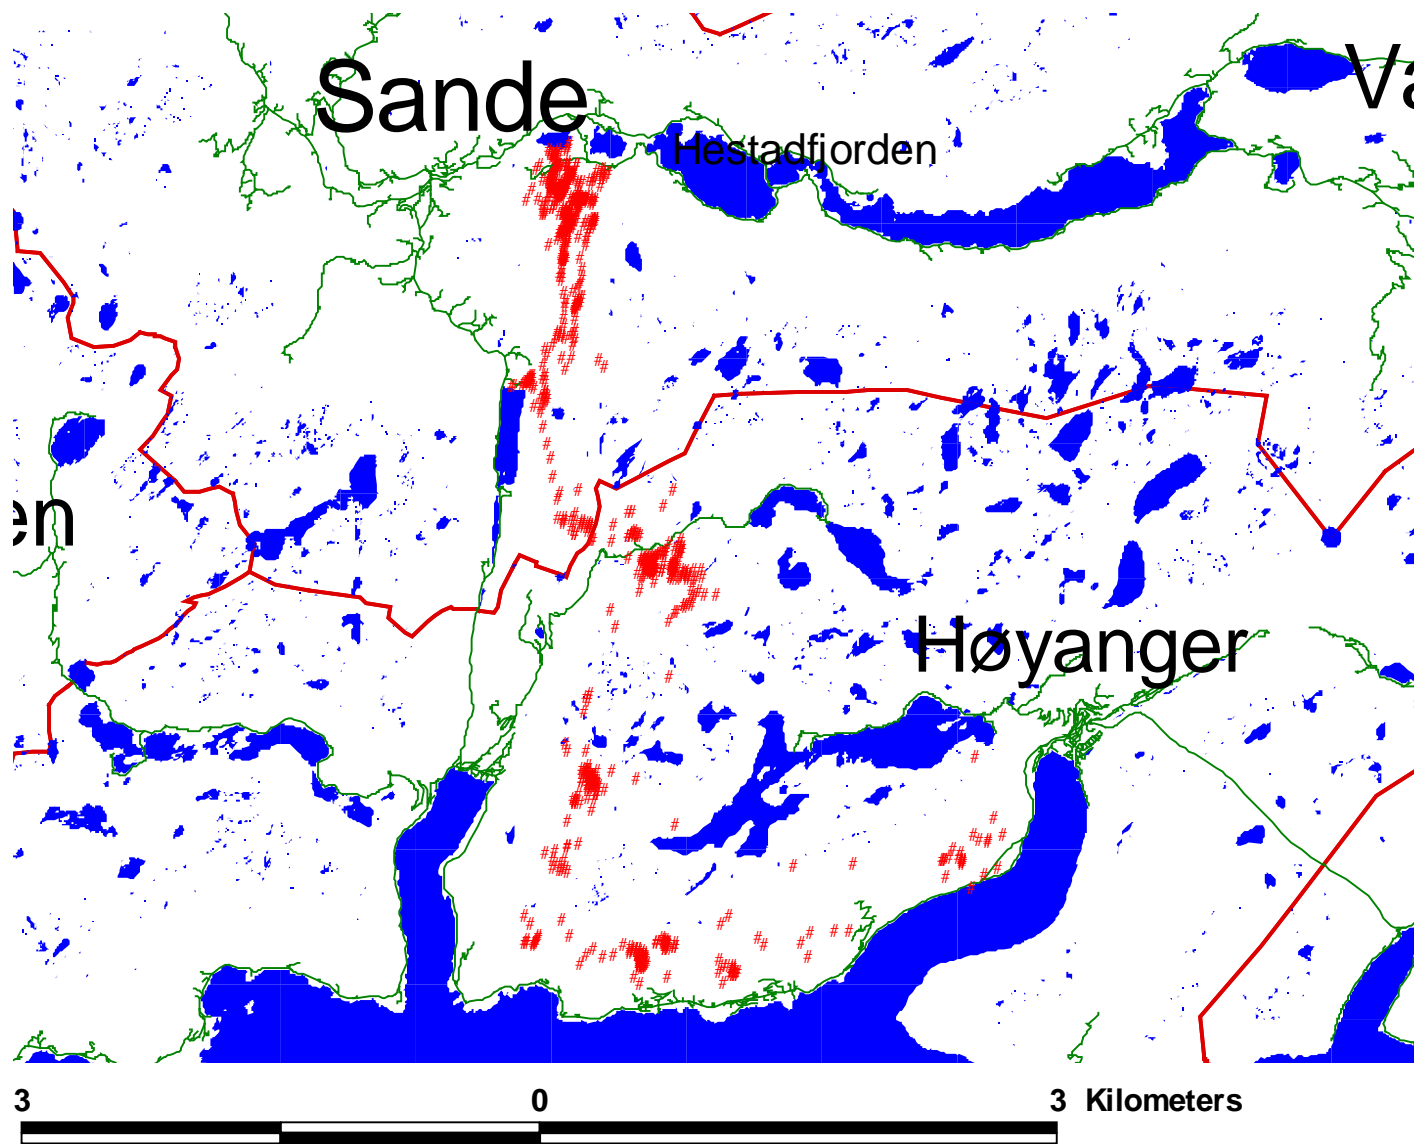

Kolle 142.455 - 2006 - kalving (juni)