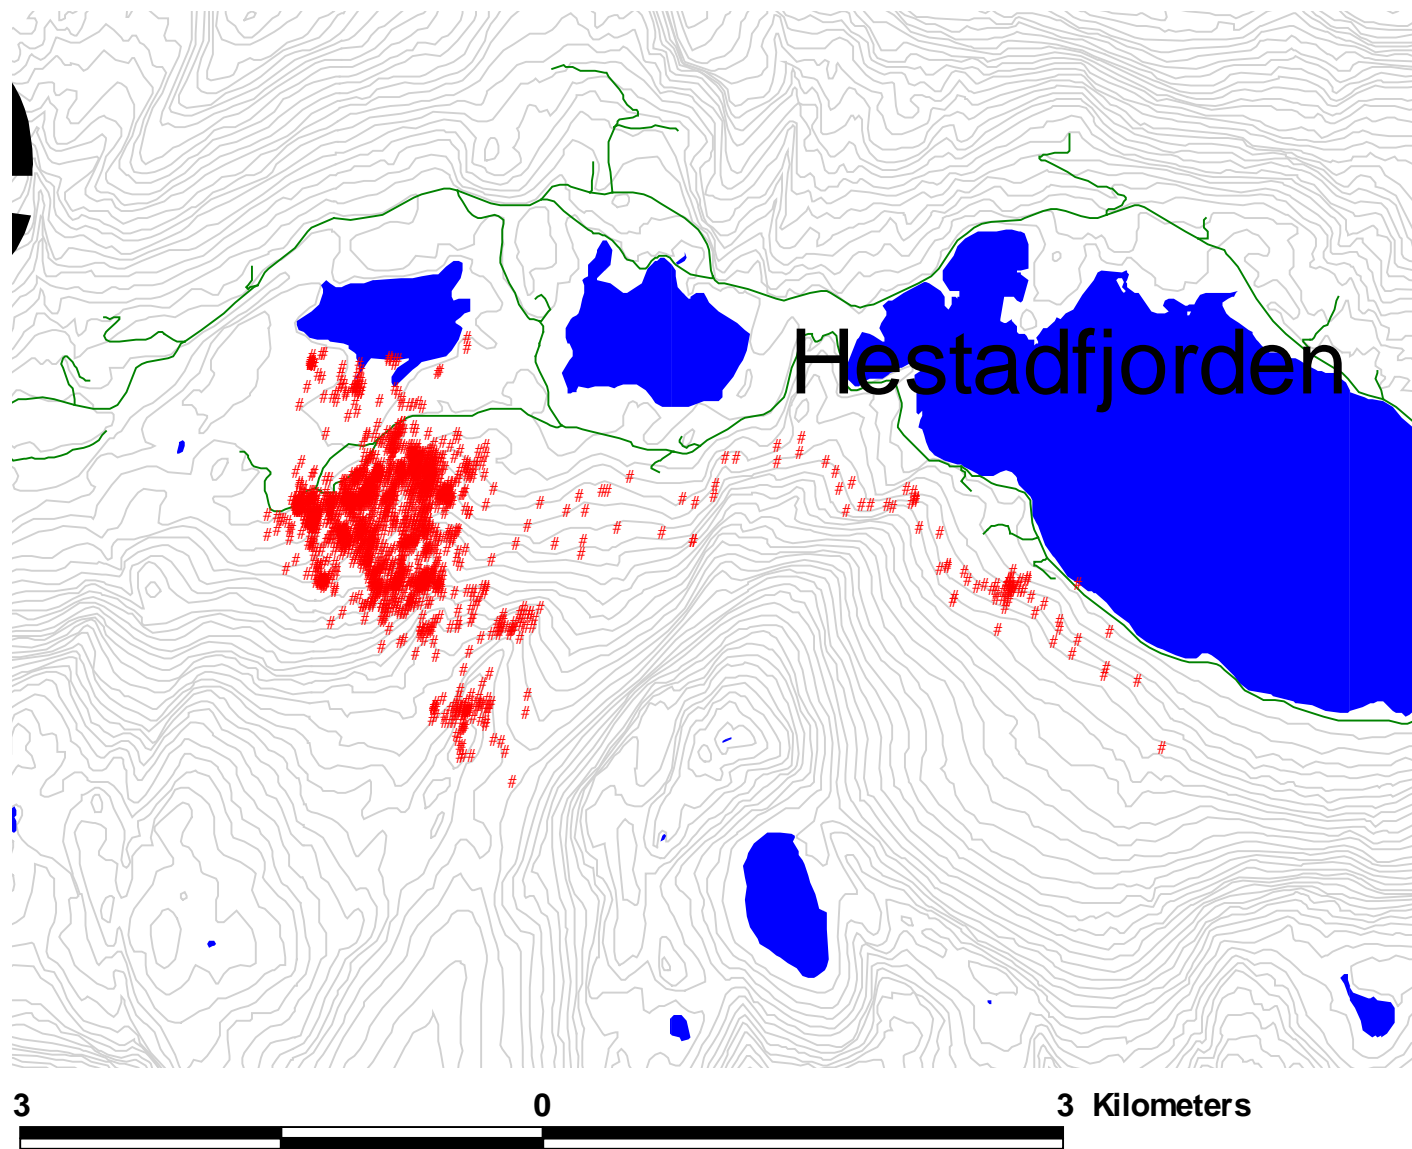

Kolle 142.455 - 2006 - brunst (oktober)