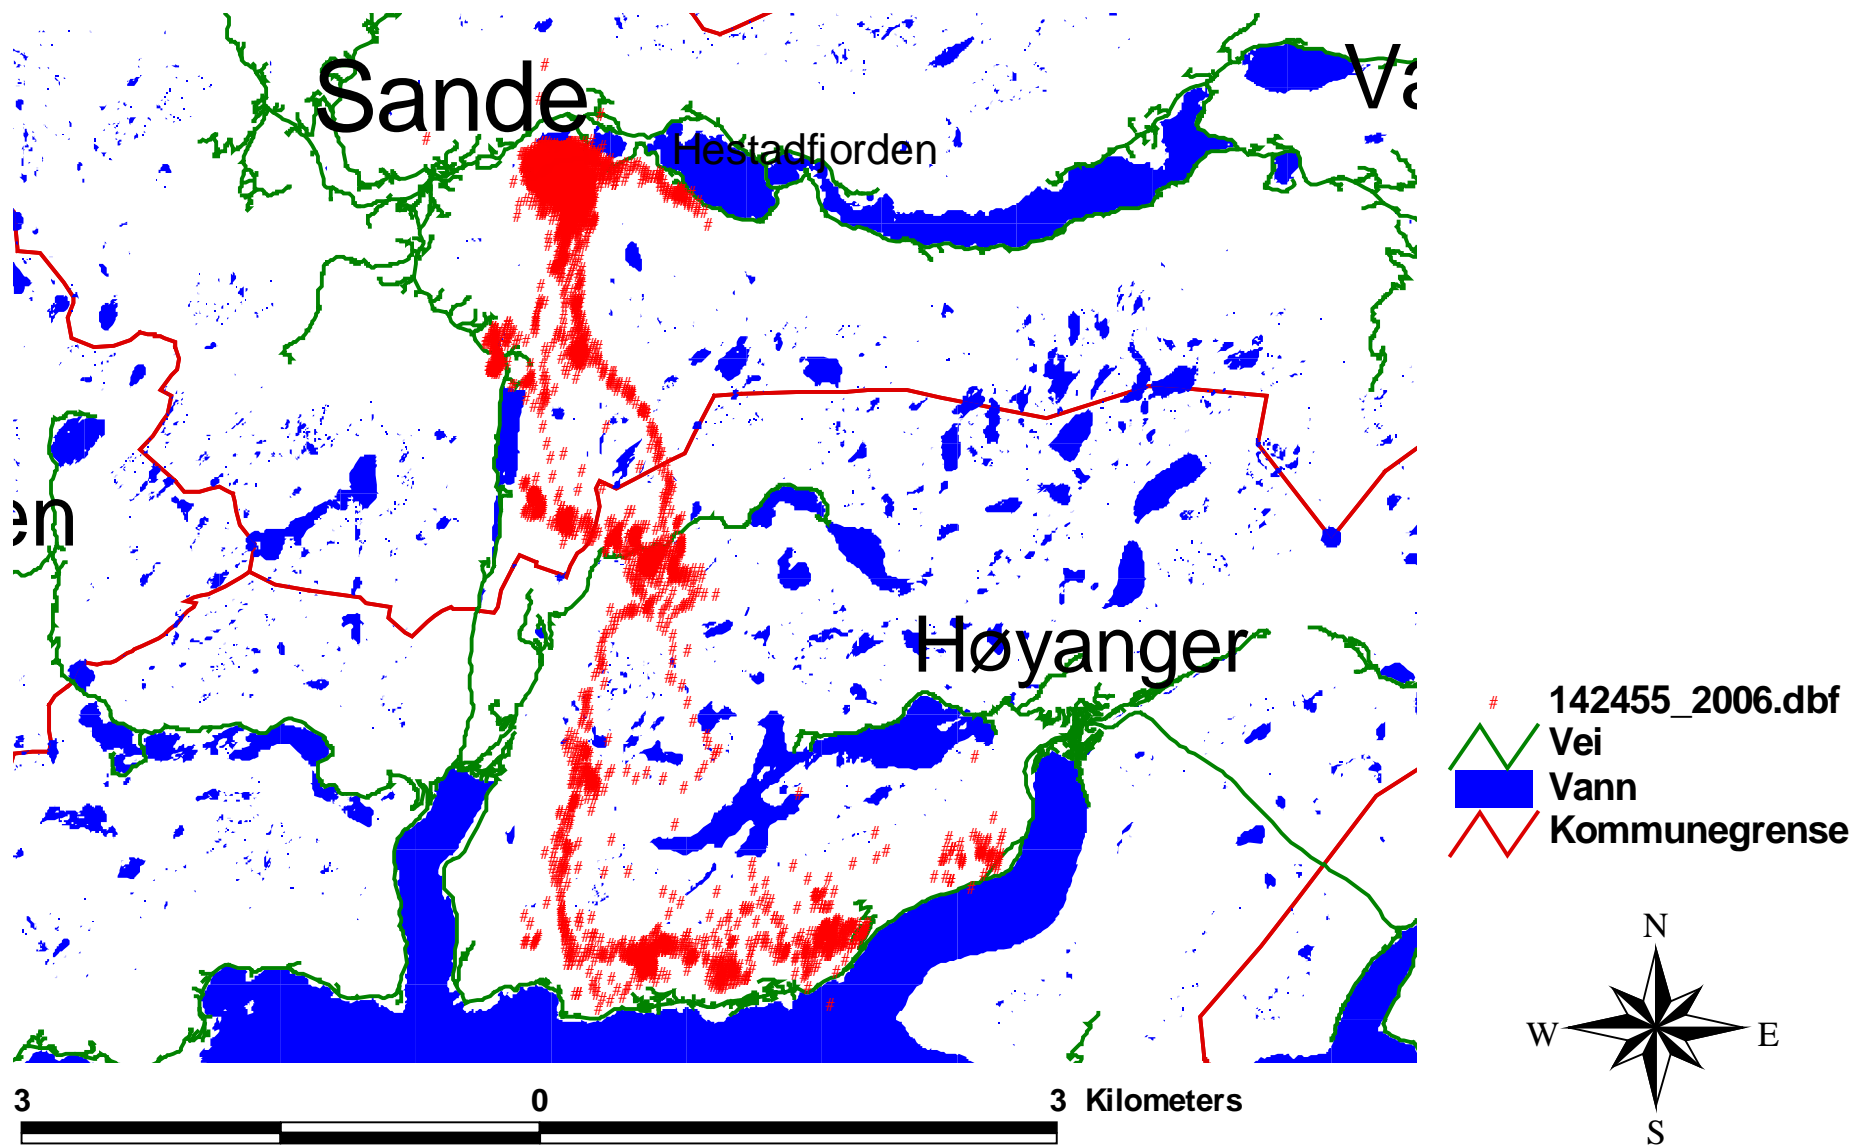

# Kolle 142.455 - 2006 - sesong

- 142455\_2006.dbf
- 1 winter
  - 2 spring
  - 3 summer
  - 4 autumn
  - Vei
  - Vann
  - Kommunegrens