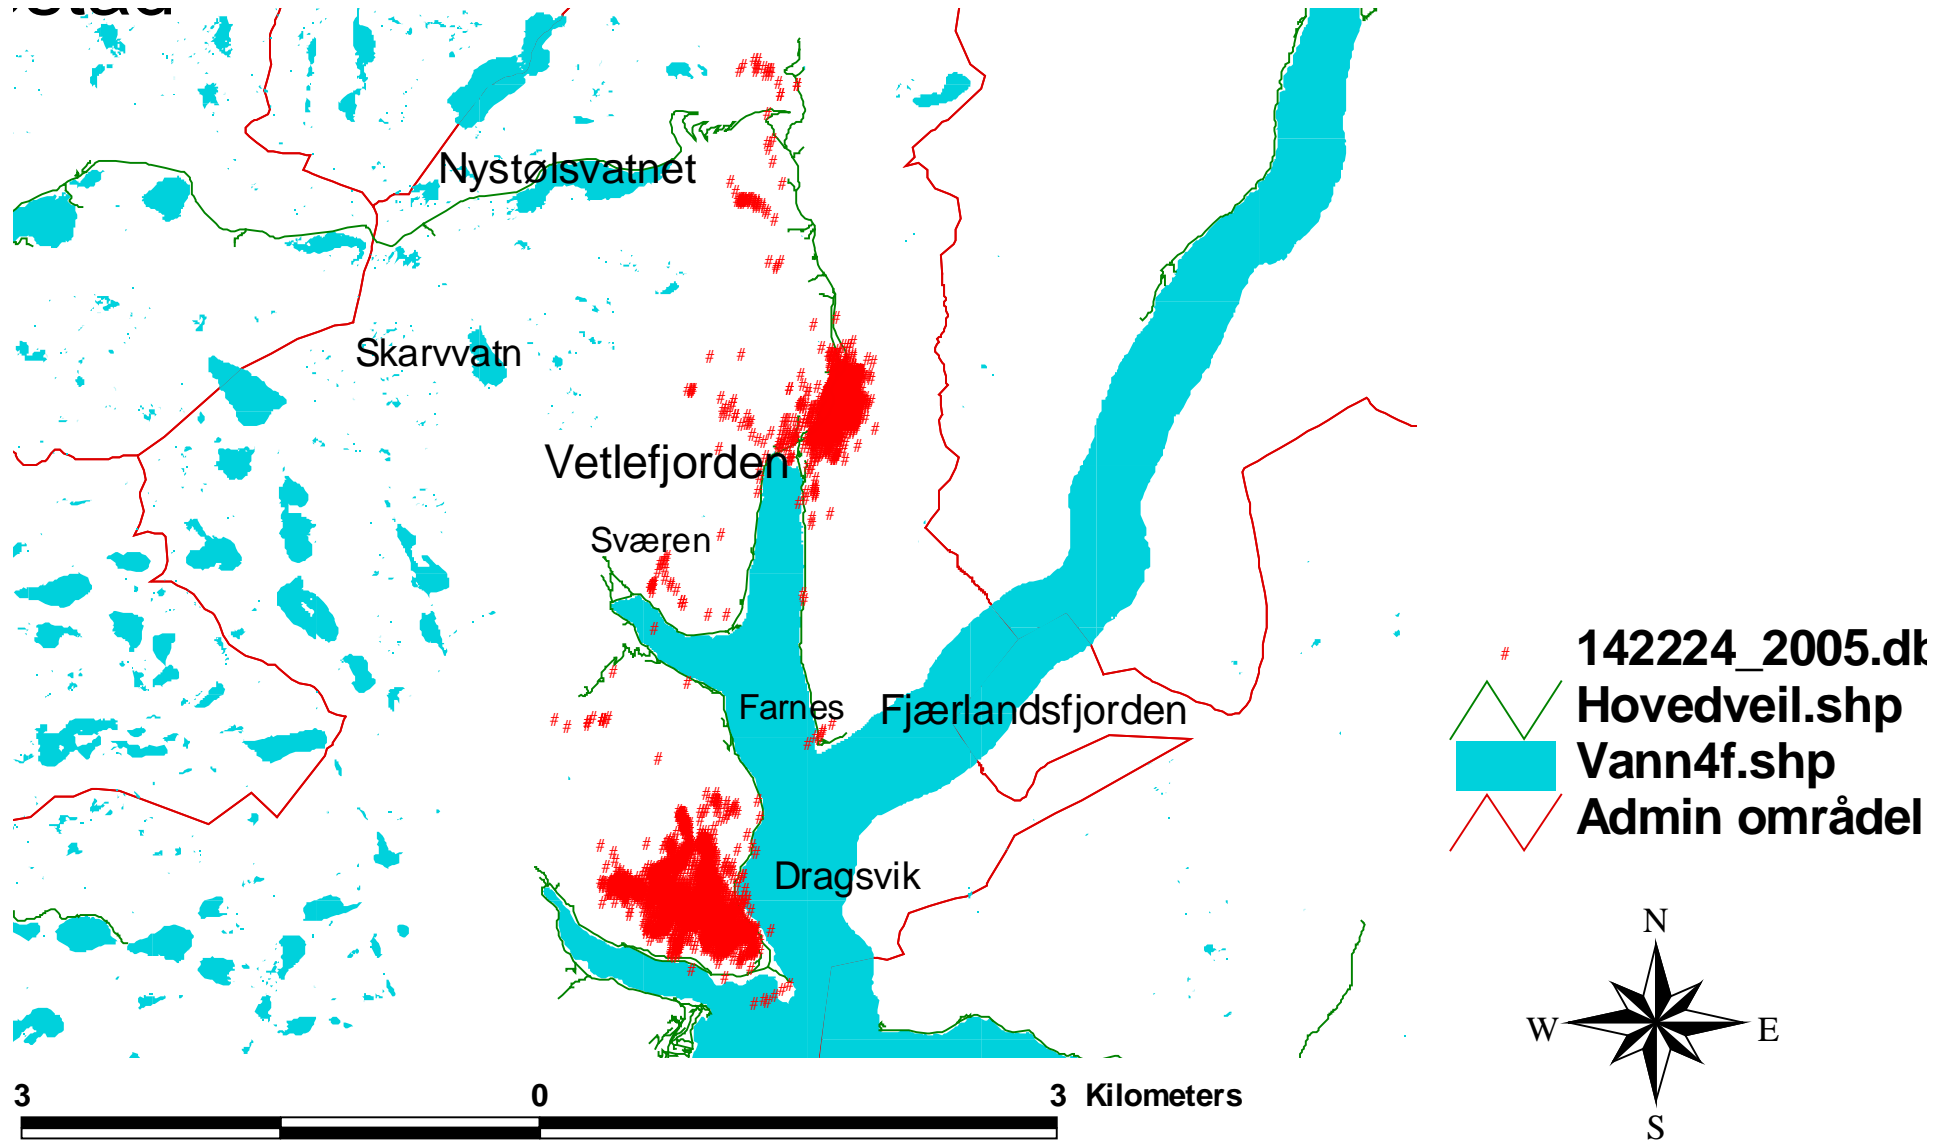

Kolle 142.224 - 2005 - oversikt

Kolle 142.224 - 2005 - sesong

142224_2005.dbf

- # 1 winter
- # 2 spring
- # 3 summer
- # 4 autumn
- Hovedveil.shp
- Vann4f.shp
- Admin områdel.s
- Høydekoterl.shp

Kolle 142.224 - 2005 - måned