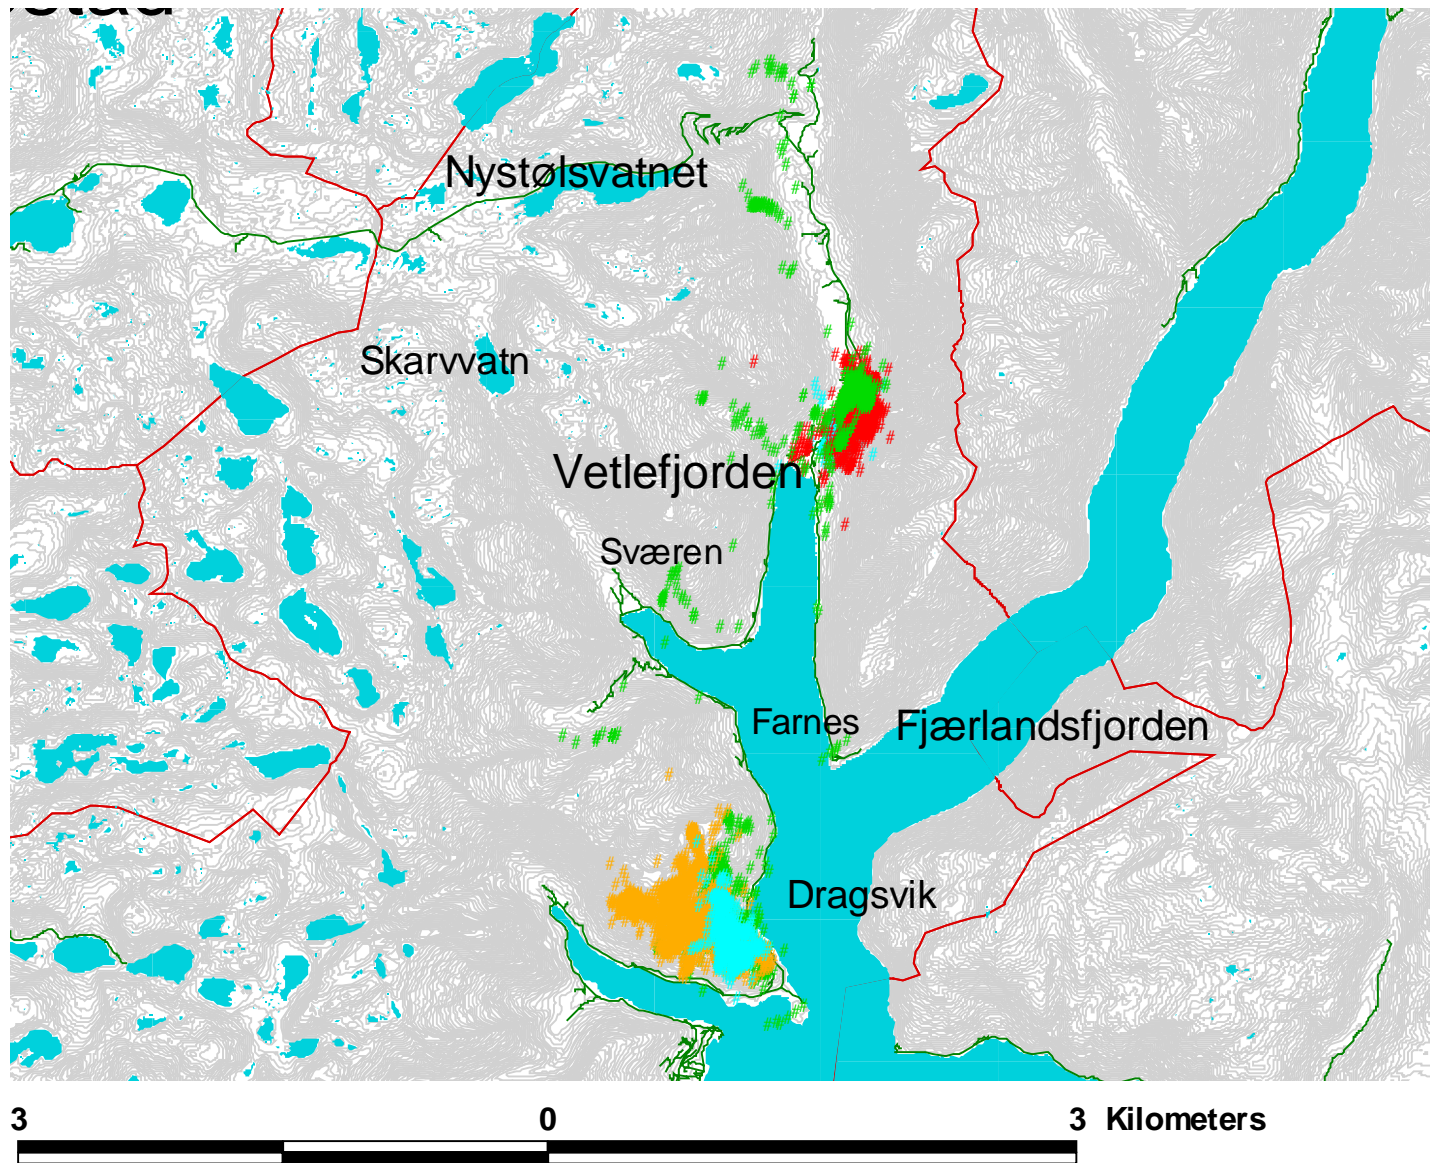

Kolle 142.224 - 2005 - oversikt

Kolle 142.224 - 2005 - sesong

142224_2005.dbf

- # 1 winter
- # 2 spring
- # 3 summer
- # 4 autumn
- Hovedveil.shp
- Vann4f.shp
- Admin områdel.s
- Høydekoterl.shp

Kolle 142.224 - 2005 - måned