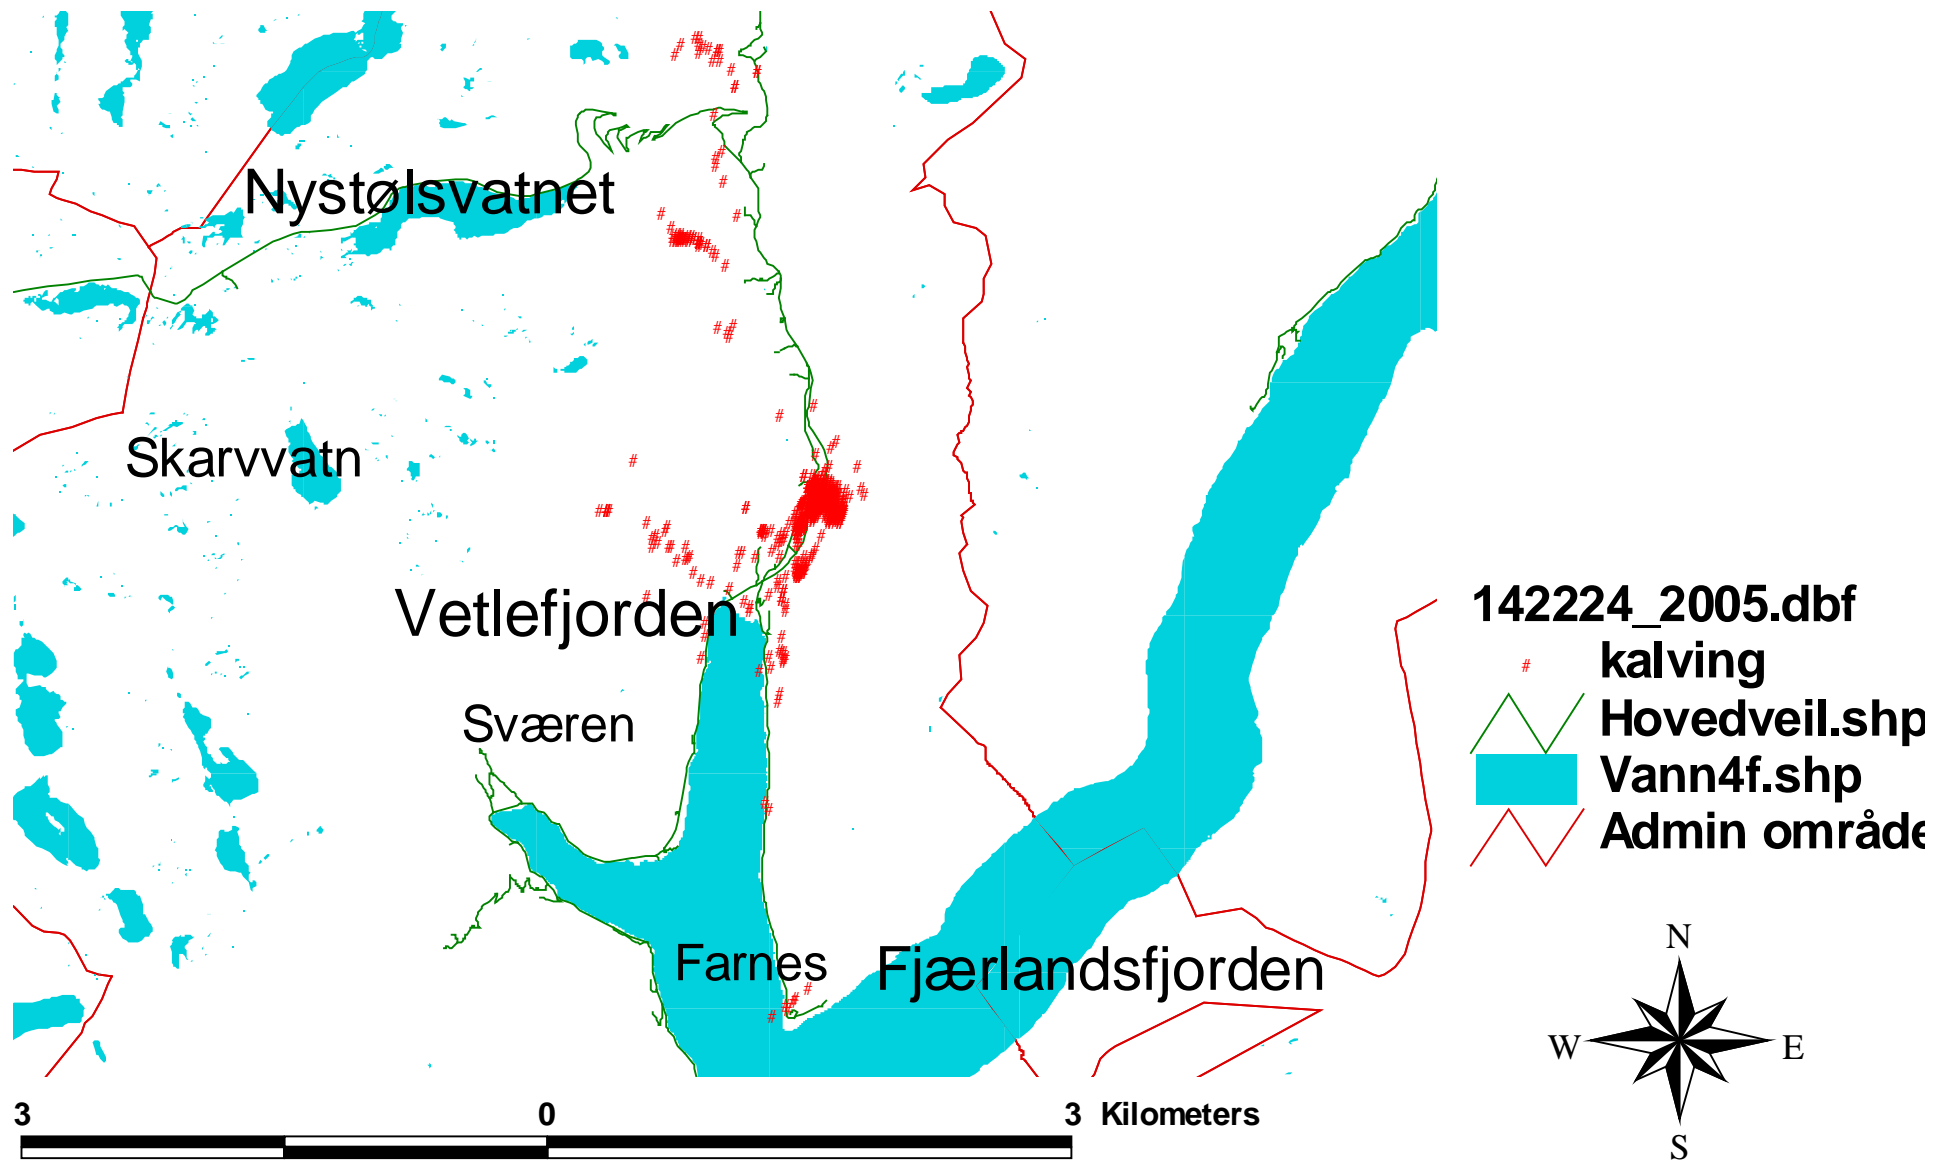

Kolle 142.224 - 2005 - kalving (juni)