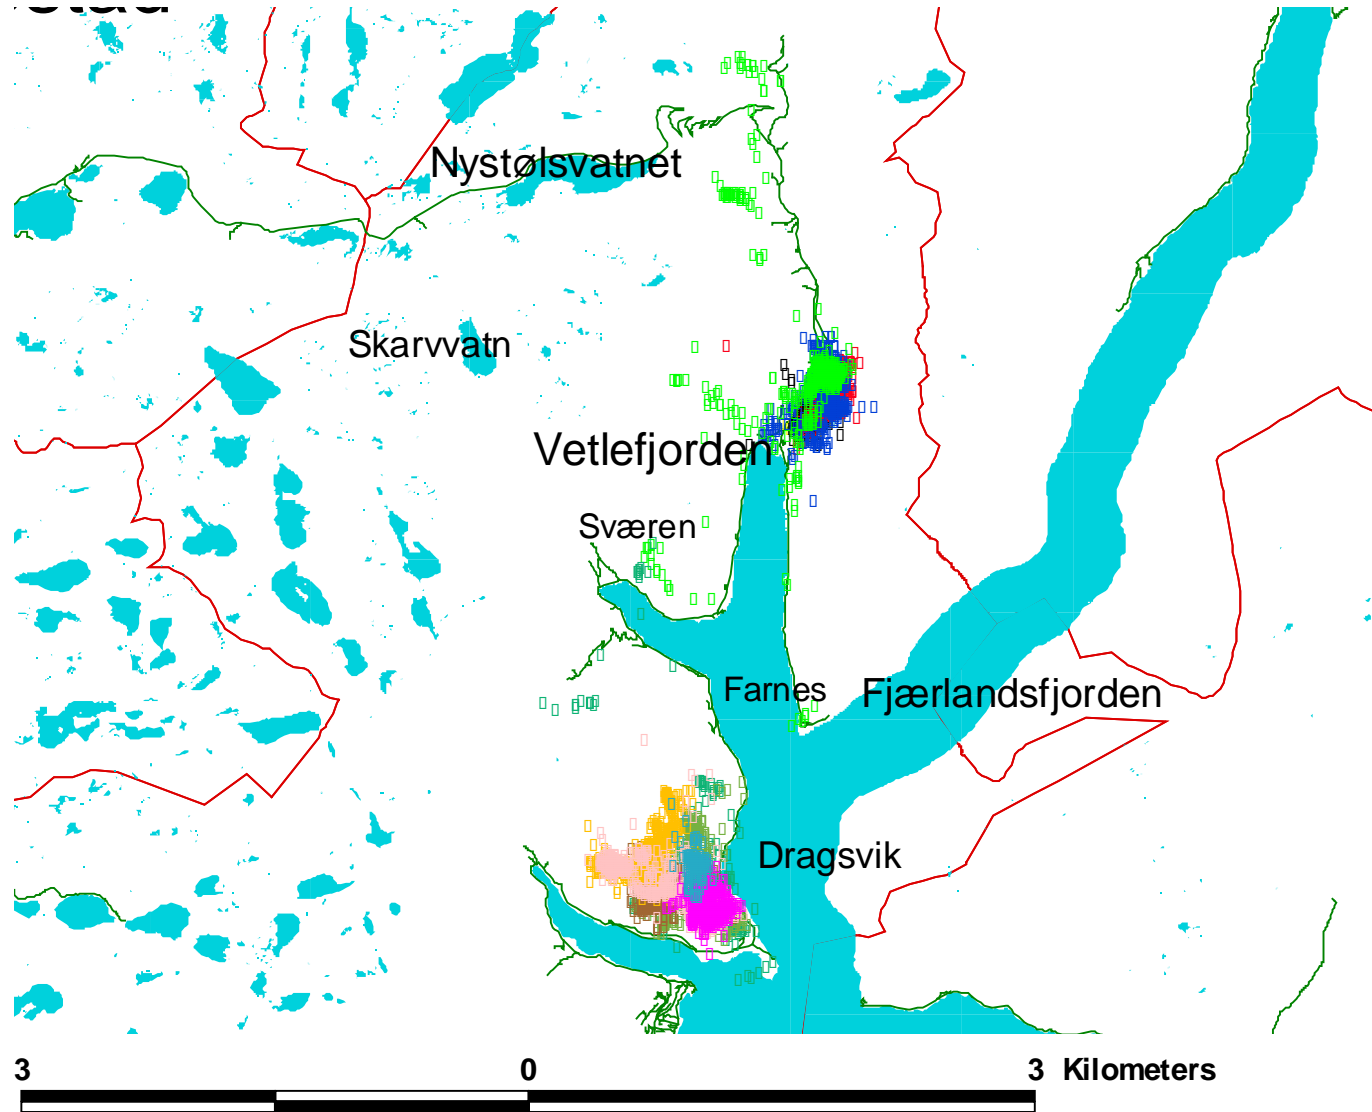

Kolle 142.224 - 2005 - oversikt

Kolle 142.224 - 2005 - sesong

142224_2005.dbf

- # 1 winter
- # 2 spring
- # 3 summer
- # 4 autumn
- Hovedveil.shp
- Vann4f.shp
- Admin områdel.s
- Høydekoterl.shp

Kolle 142.224 - 2005 - måned