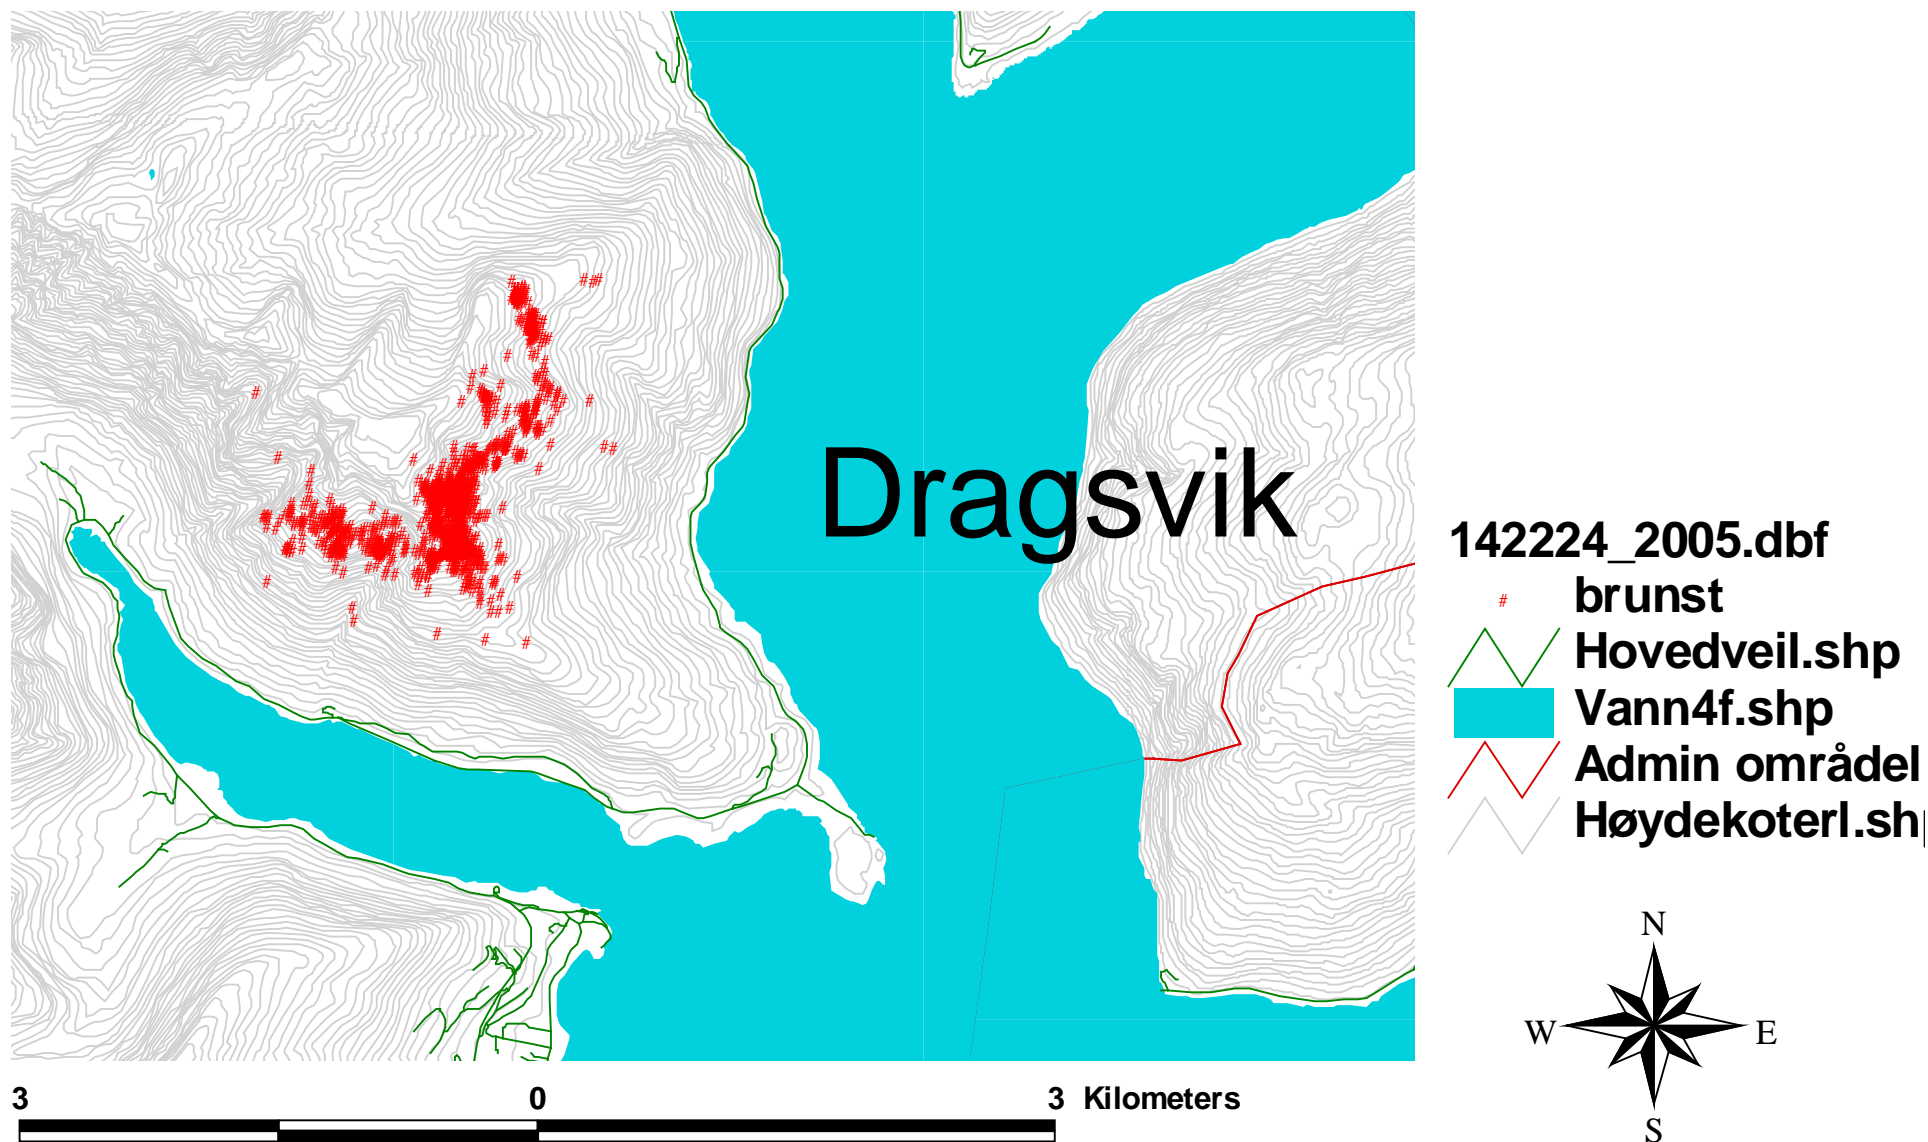

Kolle 142.224 - 2005 - brunst (oktober)