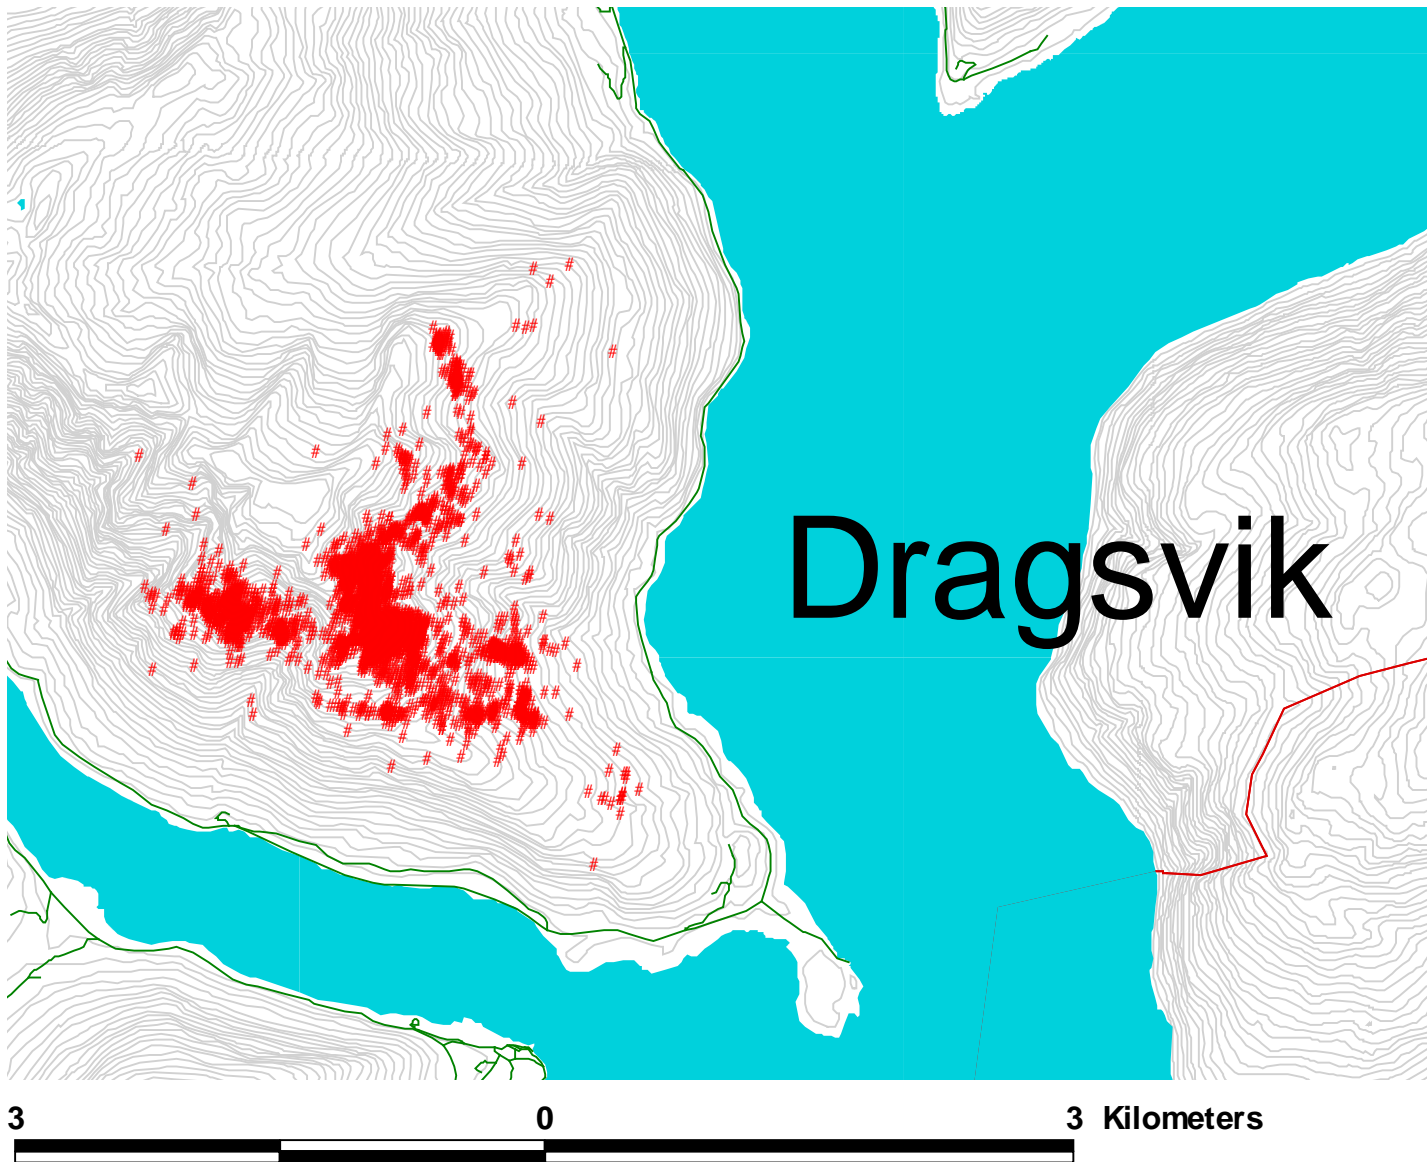

Kolle 142.224 - 2005 - jakt