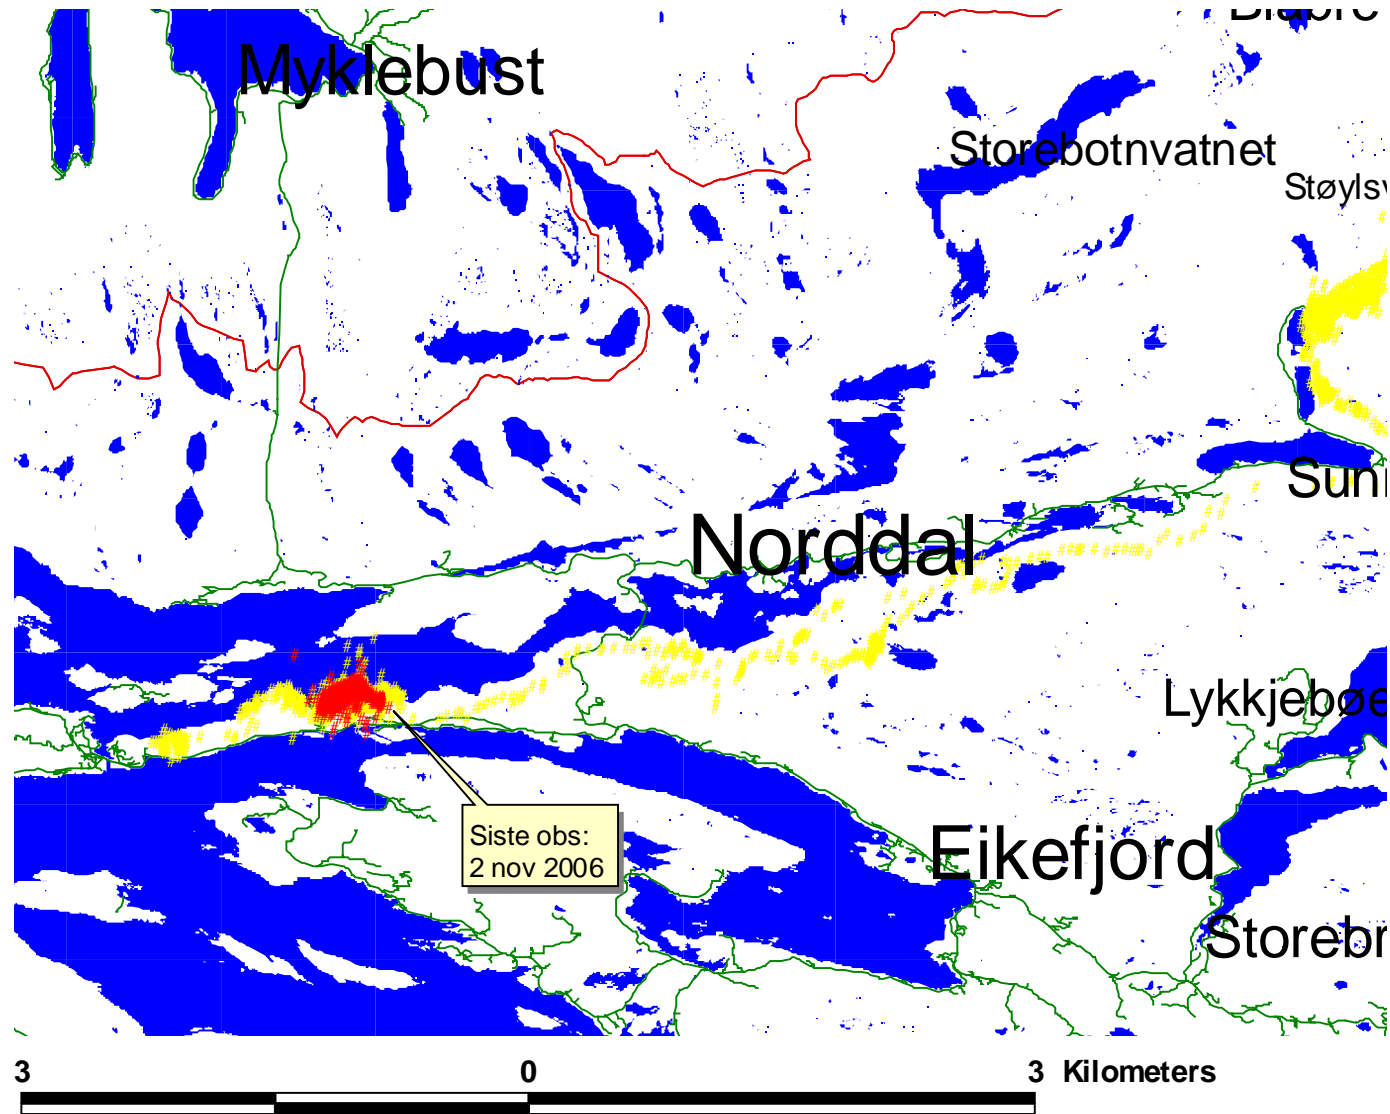

Kolle 142.300 - til 2 november 06

- # 142300_2nov06.dbf
- # 142300_4okt06.dbf
- # 142300_2006_5sept_koll
- # 142300_11aug06.dbf
- # 142300_2006_20juni.dbf
- Hovedveil.shp
- Vann4f.shp
- Admin områdel.shp