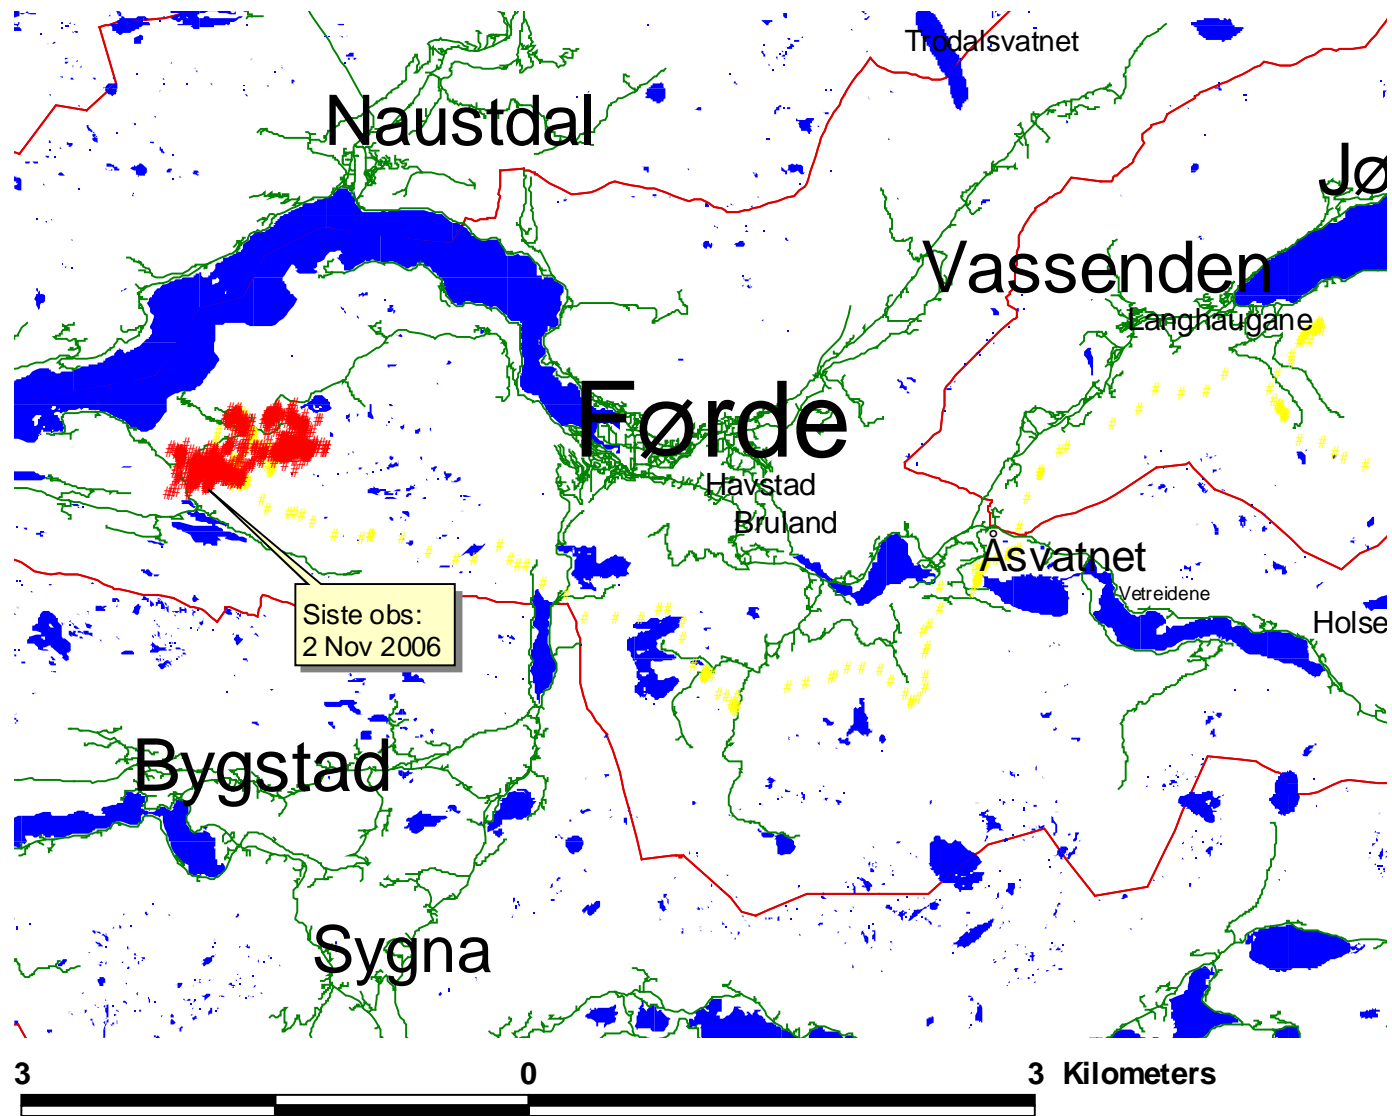

# Bukk142.065 - til 2 november 06

- # 142065\_2nov06.dbf
- # 142065\_4okt06.dbf
- # 142065\_2006\_5 sep
- # 142065\_11aug06.dbf
- # 142065\_2006\_20jun
- Hovedveil.shp
- Vann4f.shp
- Admin områdel.shp